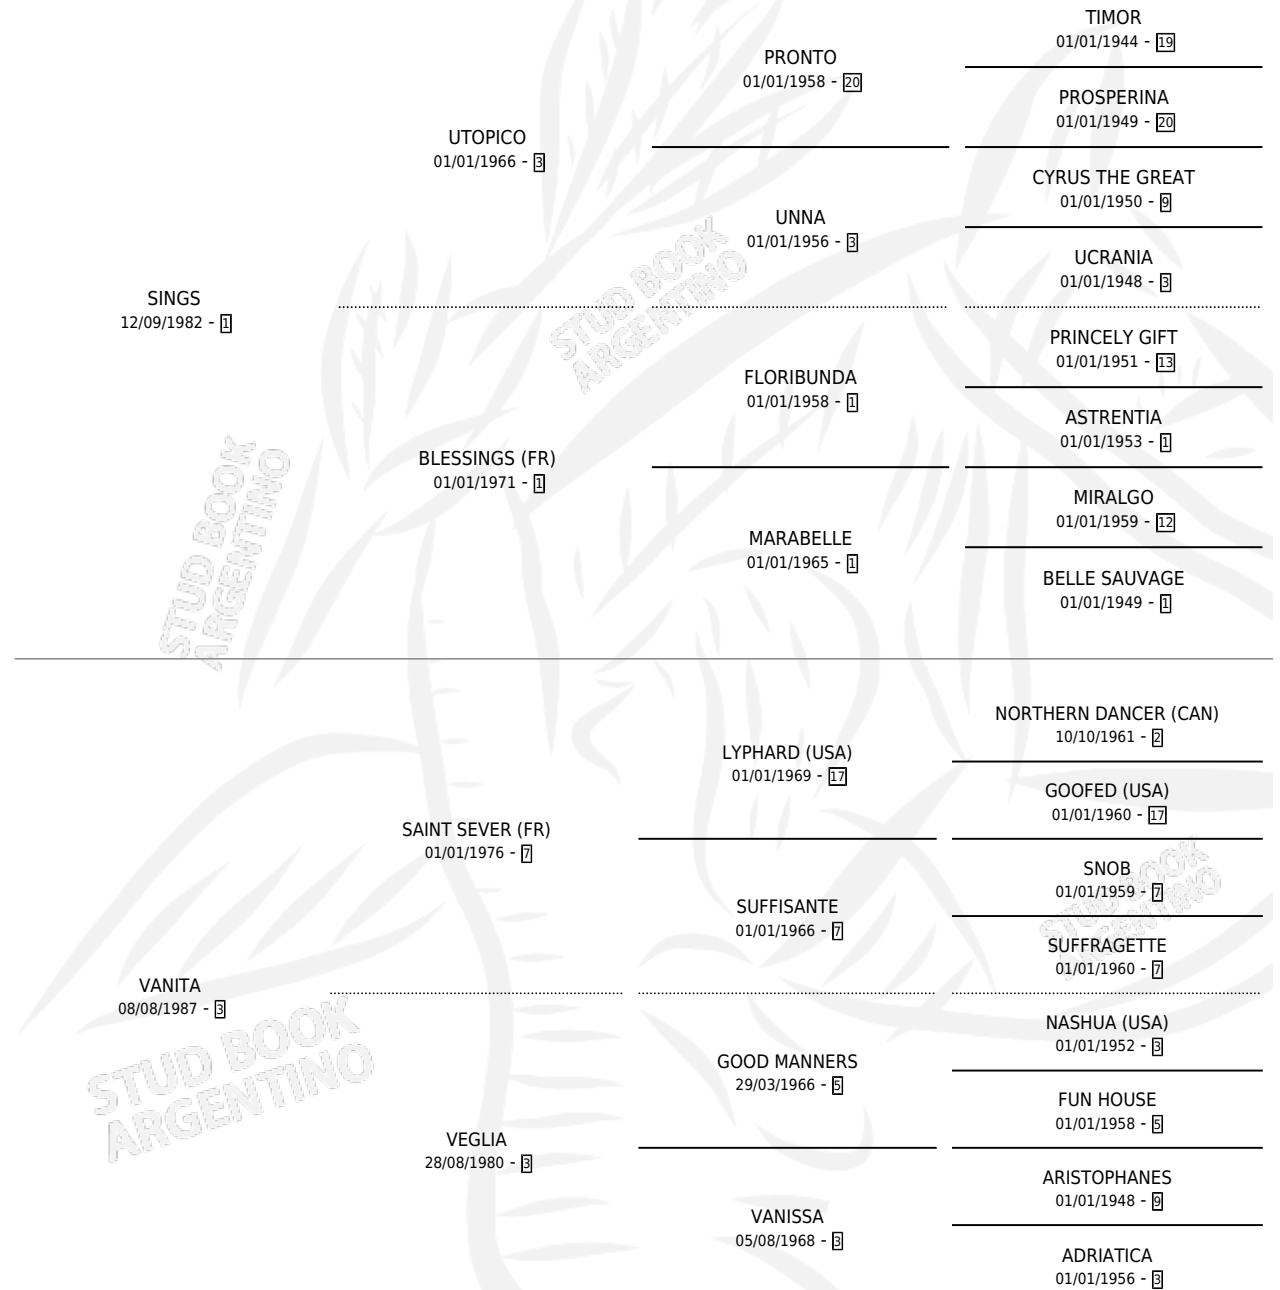

SIVANA

por SINGS y VANITA por SAINT SEVER (FR)

Argentina · Hembra · Alazan · SP · 26/08/1992
Familia 3-b · Volumen 34

ESTADO

TIPIFICACIÓN SANGUÍNEA	X
TIPIFICACIÓN POR ADN	X
PASAPORTE	X
IDENTIFICACIÓN POR MICROCHIP	X
REPRODUCTOR	X

Lugar de nacimiento: Campo particular

Criador: Sin dato

PEDIGREE

CAMPAÑA

Solo carreras oficiales de Argentina

POR EDAD

EDAD	CC	1°	2°	3°	4°	5°	NP	CLC	CLG	CLCG1	CLGG1	IMPORTE	GANANCIA / CC
3 AÑOS	3	0	0	0	0	0	3	0	0	0	0	\$0	\$0
TOTALES	3	0	0	0	0	0	3	0	0	0	0	\$0	\$0
%		0.0%	0.0%	0.0%	0.0%	0.0%	100%	0.0%	0.0%	0.0%	0.0%		