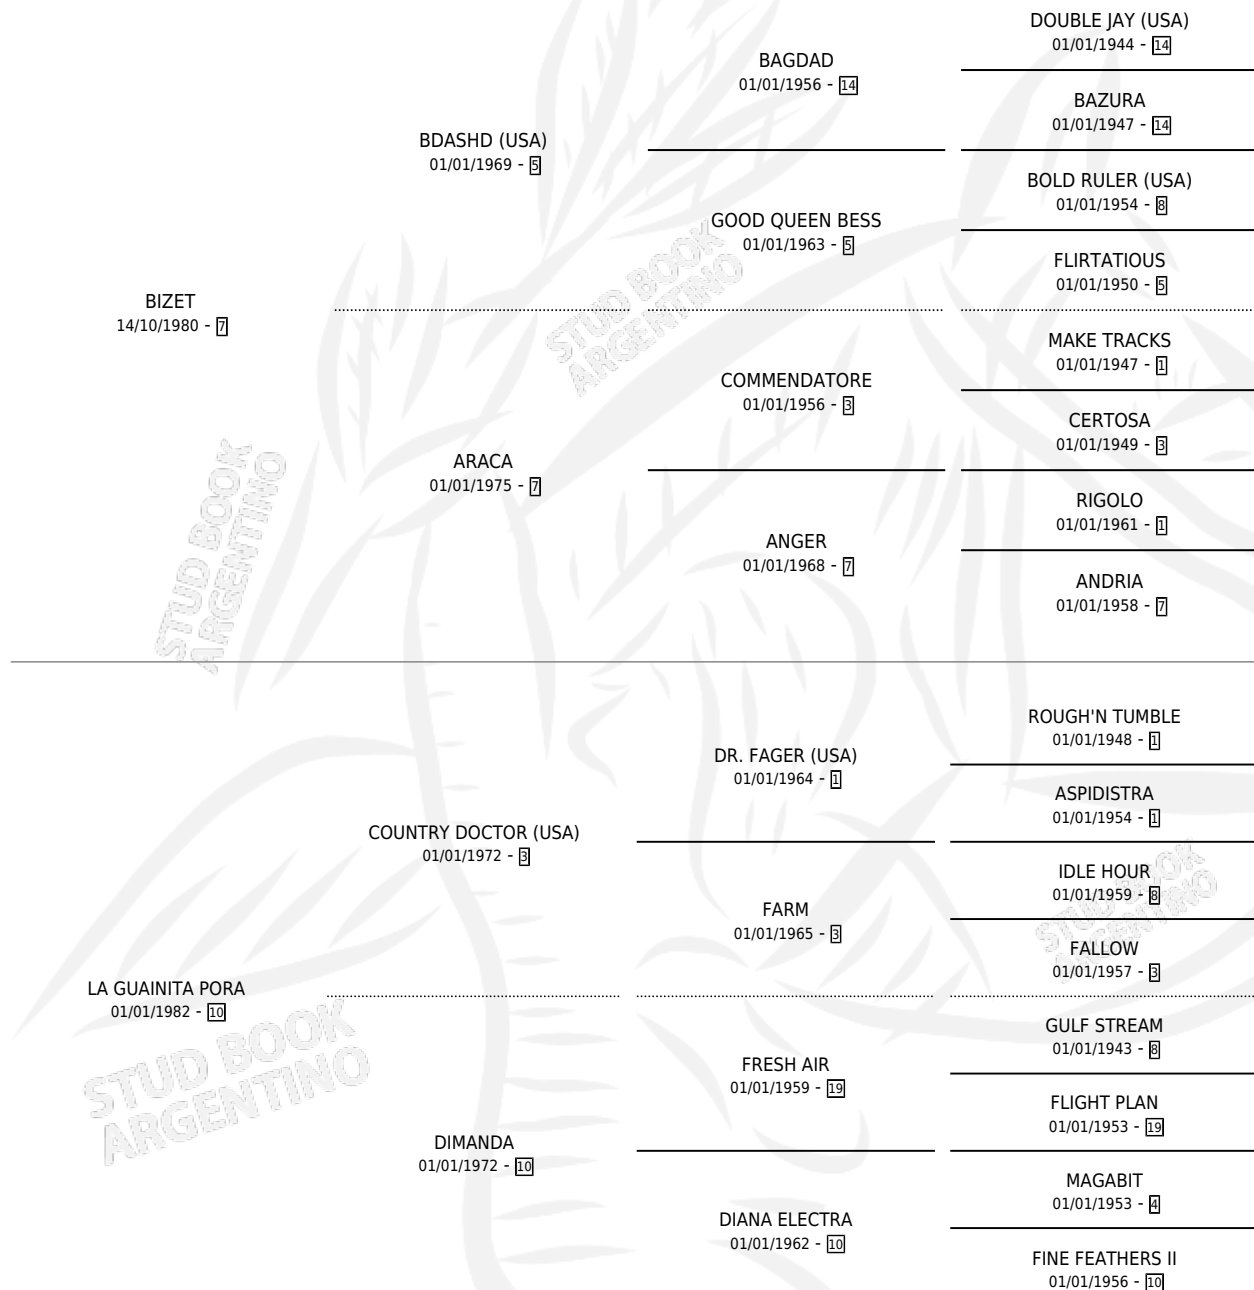

# GUAINA CHOLA

por BIZET y LA GUAINITA PORA por COUNTRY DOCTOR (USA)

Argentina · Hembra · Tordillo · SP · 15/08/1992  
Familia 10-b · Volumen 34

## ESTADO

TIPIFICACIÓN SANGUÍNEA	✓
TIPIFICACIÓN POR ADN	X
PASAPORTE	X
IDENTIFICACIÓN POR MICROCHIP	X
REPRODUCTOR	✓

**Lugar de nacimiento:** Maria Grande  
**Criador:** Sin dato

~

## PEDIGREE

S

mientos **1** / Efectividad **100%**

<b>PADRILLO</b>	<b>PRODUCTO</b>	<b>CRIADOR</b>	<b>1ER SERVICIO</b>	<b>ÚLTIMO SERVICIO</b>
TIMELESS ANSWER (USA)	PUMA TIME (M A, 24/10/1999)	SIN DATO	30/10/1998	30/10/1998