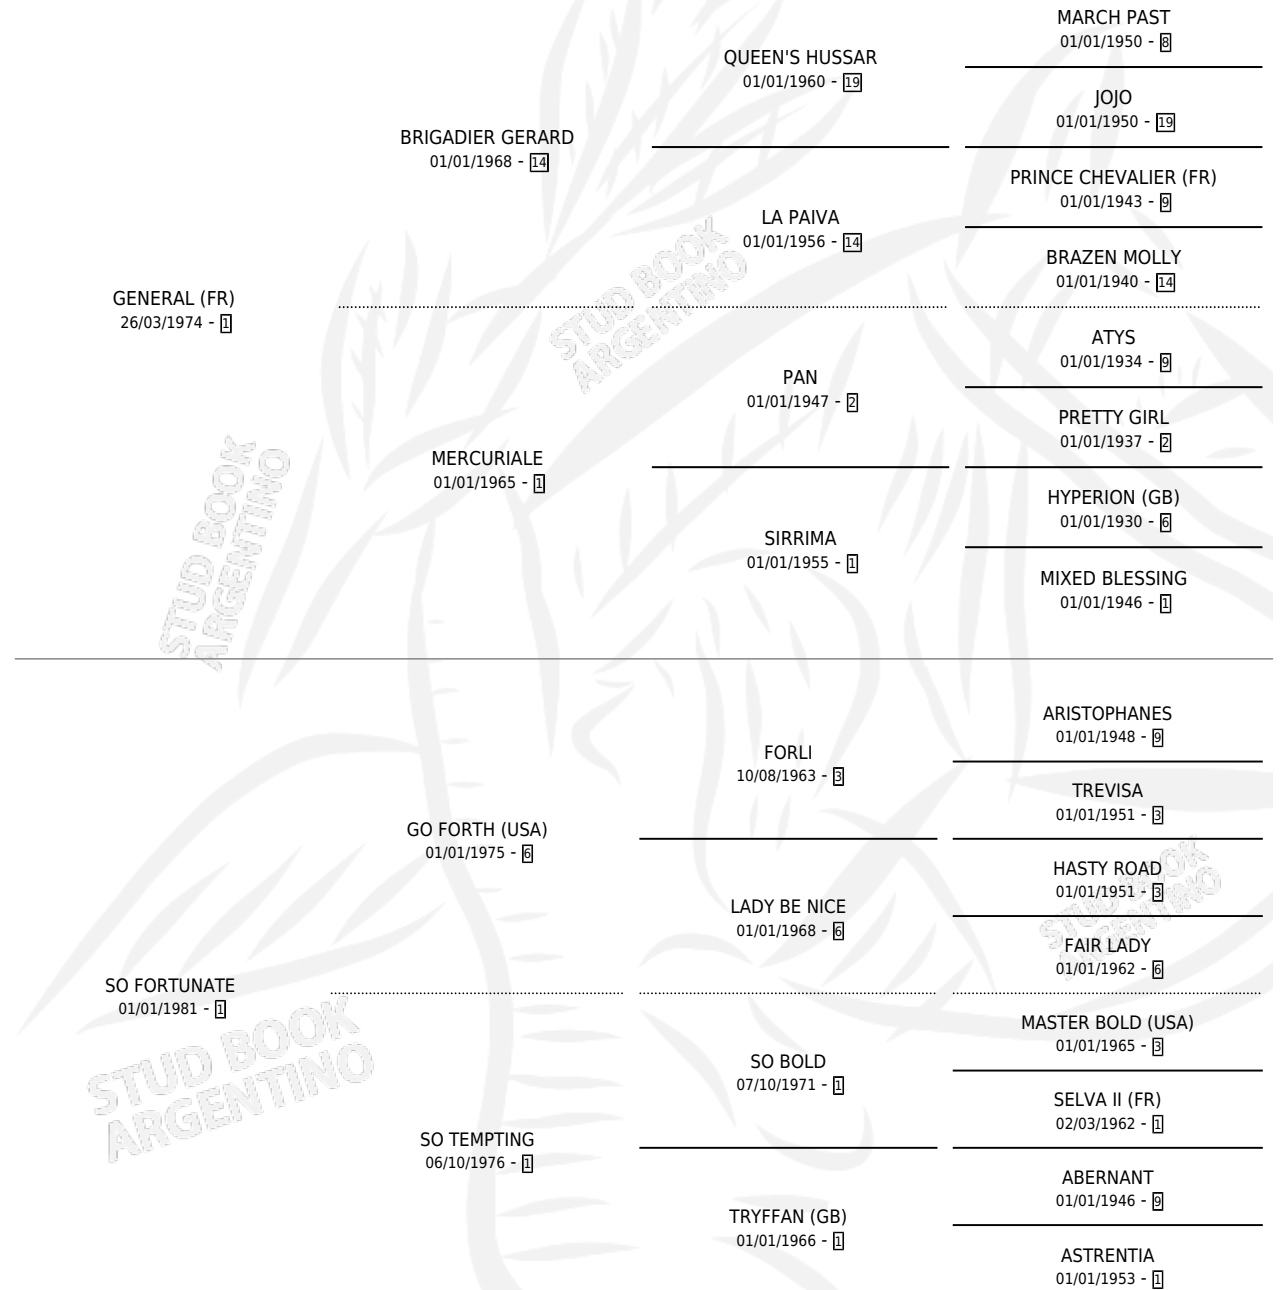

SO LUCKILY

por **GENERAL (FR)** y **SO FORTUNATE** por **GO FORTH (USA)**

Argentina · Hembra · Alazan · SP · 01/09/1992
Familia 1-o · Volumen 34

ESTADO

TIPIFICACIÓN SANGUÍNEA	✓
TIPIFICACIÓN POR ADN	✓
PASAPORTE	X
IDENTIFICACIÓN POR MICROCHIP	X
REPRODUCTOR	✓

Lugar de nacimiento: San Francisco De Pilar
Criador: San Francisco De Pilar

~

HIJOS

	MACHOS	HEMBRAS
8 NACIERON	3	5
4 CORRIERON	2	2
3 GANARON	1	2
0 GANADORES CL	0 GANADORES GR	0 GANADORES G1

PEDIGREE

CAMPAÑA

Solo carreras oficiales de Argentina

POR EDAD

EDAD	CC	1°	2°	3°	4°	5°	NP	CLC	CLG	CLCG1	CLGG1	IMPORTE	GANANCIA / CC
4 AÑOS	1	0	0	0	0	0	1	0	0	0	0	\$0	\$0
5 AÑOS	8	1	2	1	3	0	1	0	0	0	0	\$7,608	\$951
TOTALES	9	1	2	1	3	0	2	0	0	0	0	\$7,608	\$845
%		11.1%	22.2%	11.1%	33.3%	0.0%	22.2%	0.0%	0.0%	0.0%	0.0%		