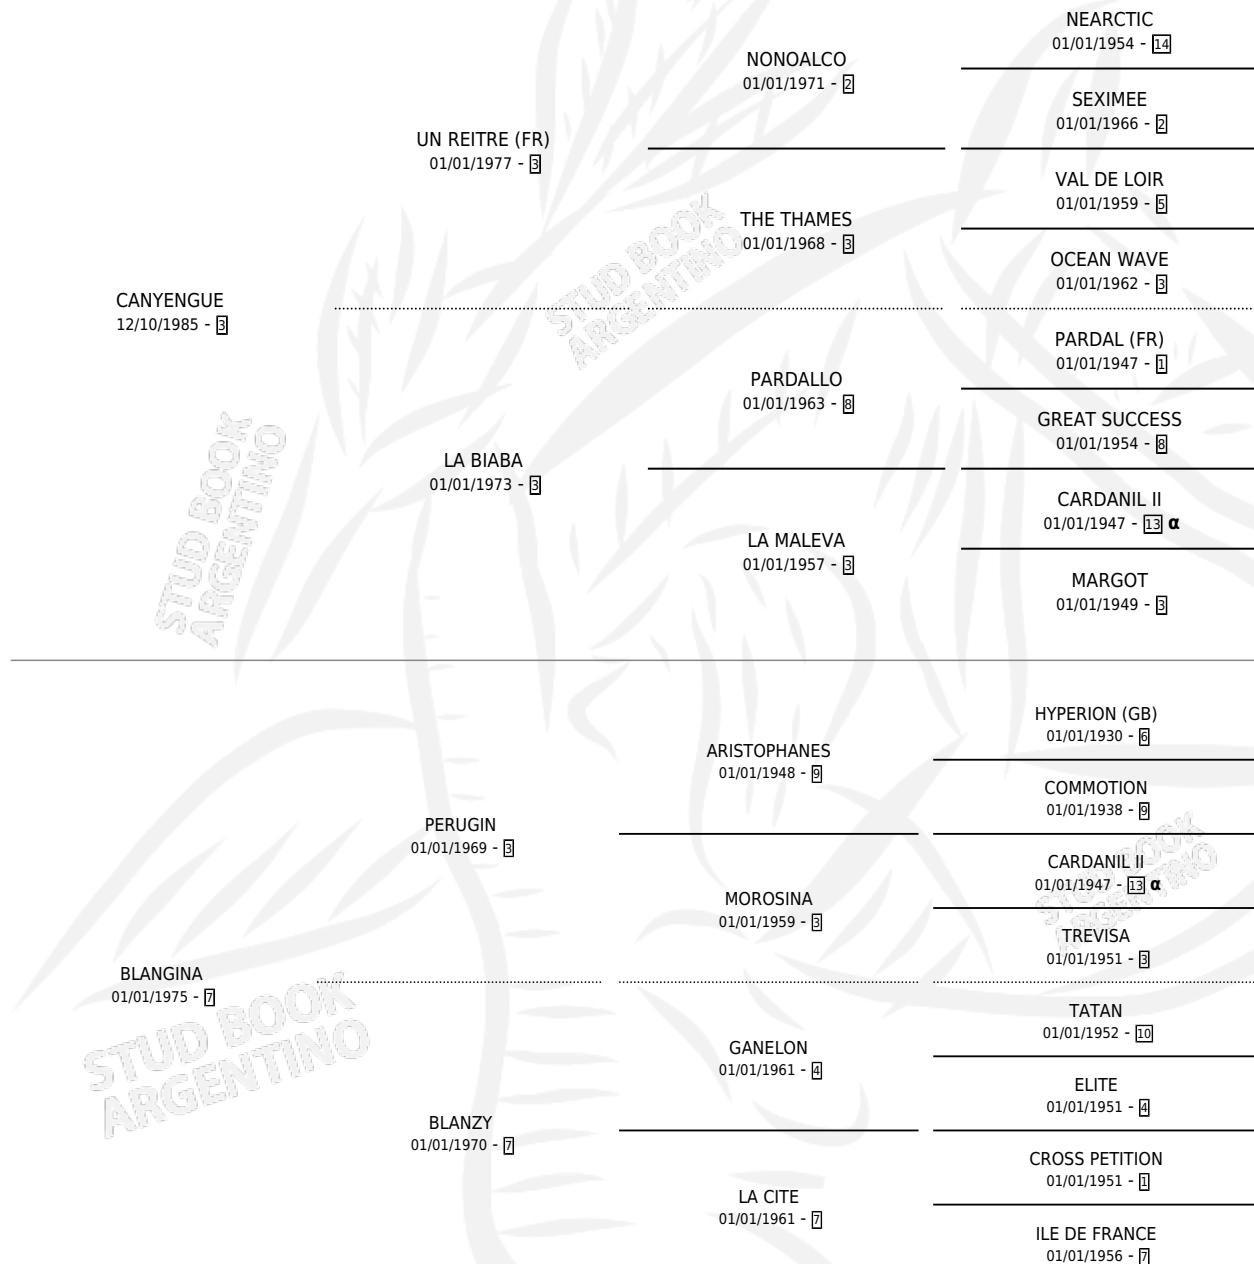

BY BLANCA NIEVES

por CANYENGUE y BLANGINA por PERUGIN

Argentina · Hembra · Alazan Tostado · SP · 05/09/1992
Familia 7-d · Volumen 34

ESTADO

TIPIFICACIÓN SANGUÍNEA	X
TIPIFICACIÓN POR ADN	X
PASAPORTE	X
IDENTIFICACIÓN POR MICROCHIP	X
REPRODUCTOR	X

Lugar de nacimiento: Elbay

Criador: Sin dato

PEDIGREE

INBREEDING : α

CAMPAÑA

Solo carreras oficiales de Argentina

POR EDAD

EDAD	CC	1°	2°	3°	4°	5°	NP	CLC	CLG	CLCG1	CLGG1	IMPORTE	GANANCIA / CC
3 AÑOS	1	0	0	0	0	0	1	0	0	0	0	\$0	\$0
TOTALES	1	0	0	0	0	0	1	0	0	0	0	\$0	\$0
%		0.0%	0.0%	0.0%	0.0%	0.0%	100%	0.0%	0.0%	0.0%	0.0%		