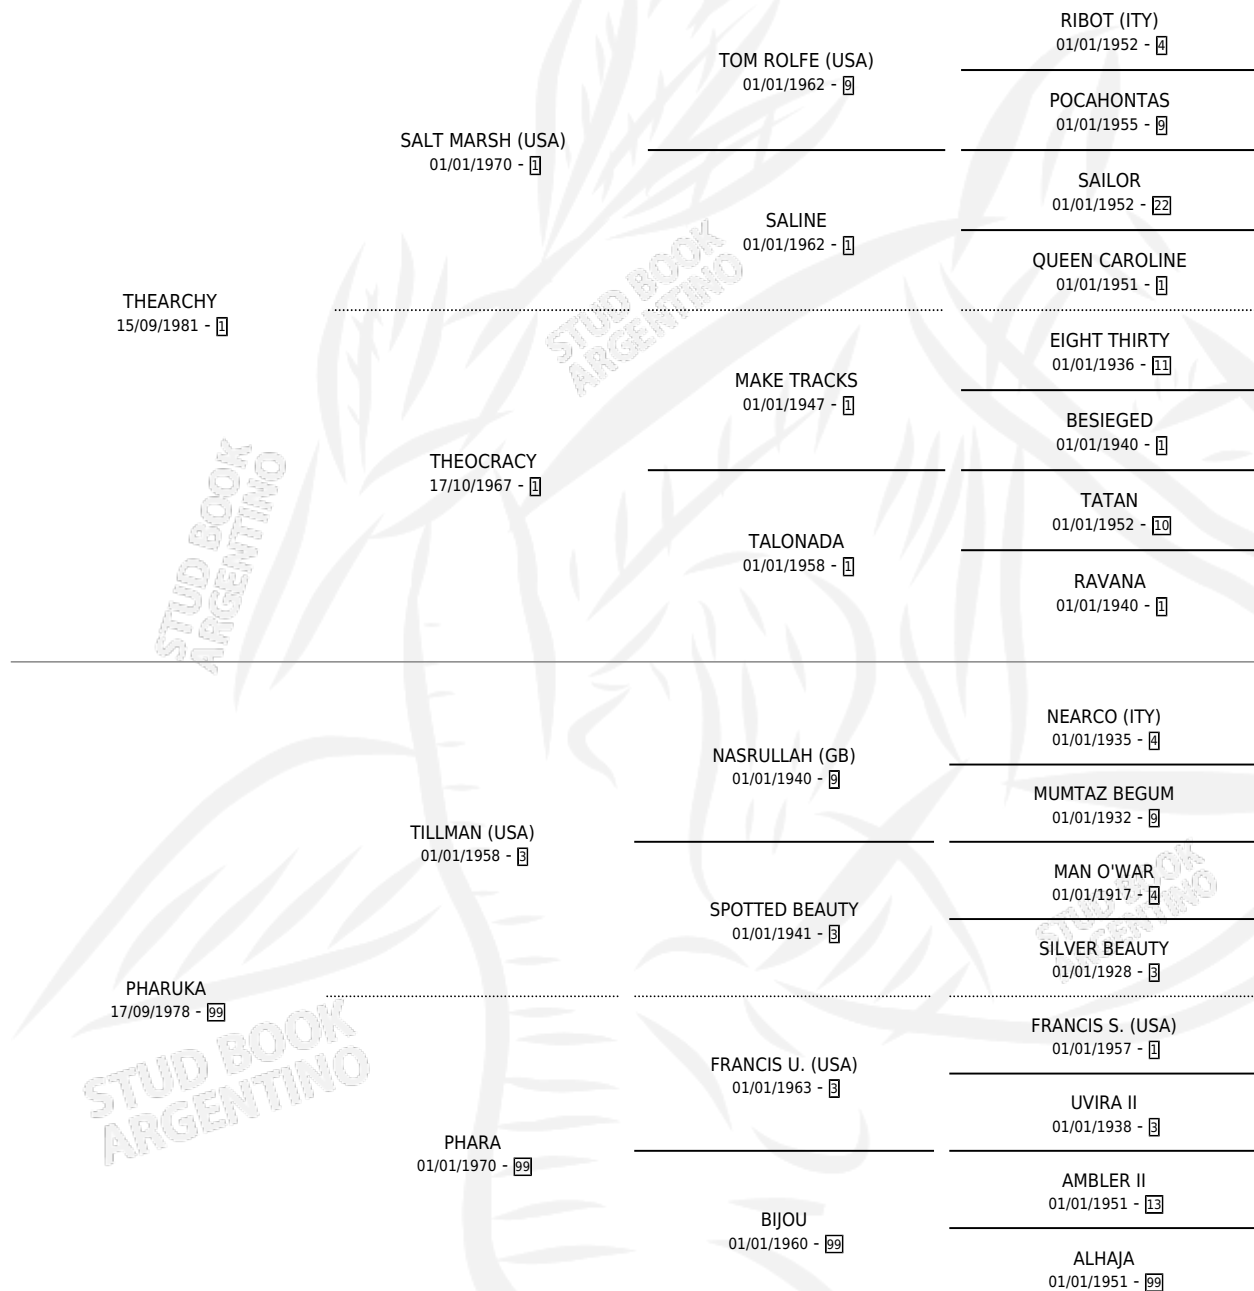

PARUKITO

por **THEARCHY** y **PHARUKA** por **TILLMAN (USA)**

Argentina · Macho · Alazan · SP · 04/09/1992
Familia 99 · Volumen 34

ESTADO

TIPIFICACIÓN SANGUÍNEA	X
TIPIFICACIÓN POR ADN	X
PASAPORTE	X
IDENTIFICACIÓN POR MICROCHIP	X
REPRODUCTOR	X

Lugar de nacimiento: Jorge Chico

Criador: Sin dato

PEDIGREE

PARUKITO

Datos oficiales del Stud Book Argentino

Documento generado el 25/04/2026

studbook.org.ar