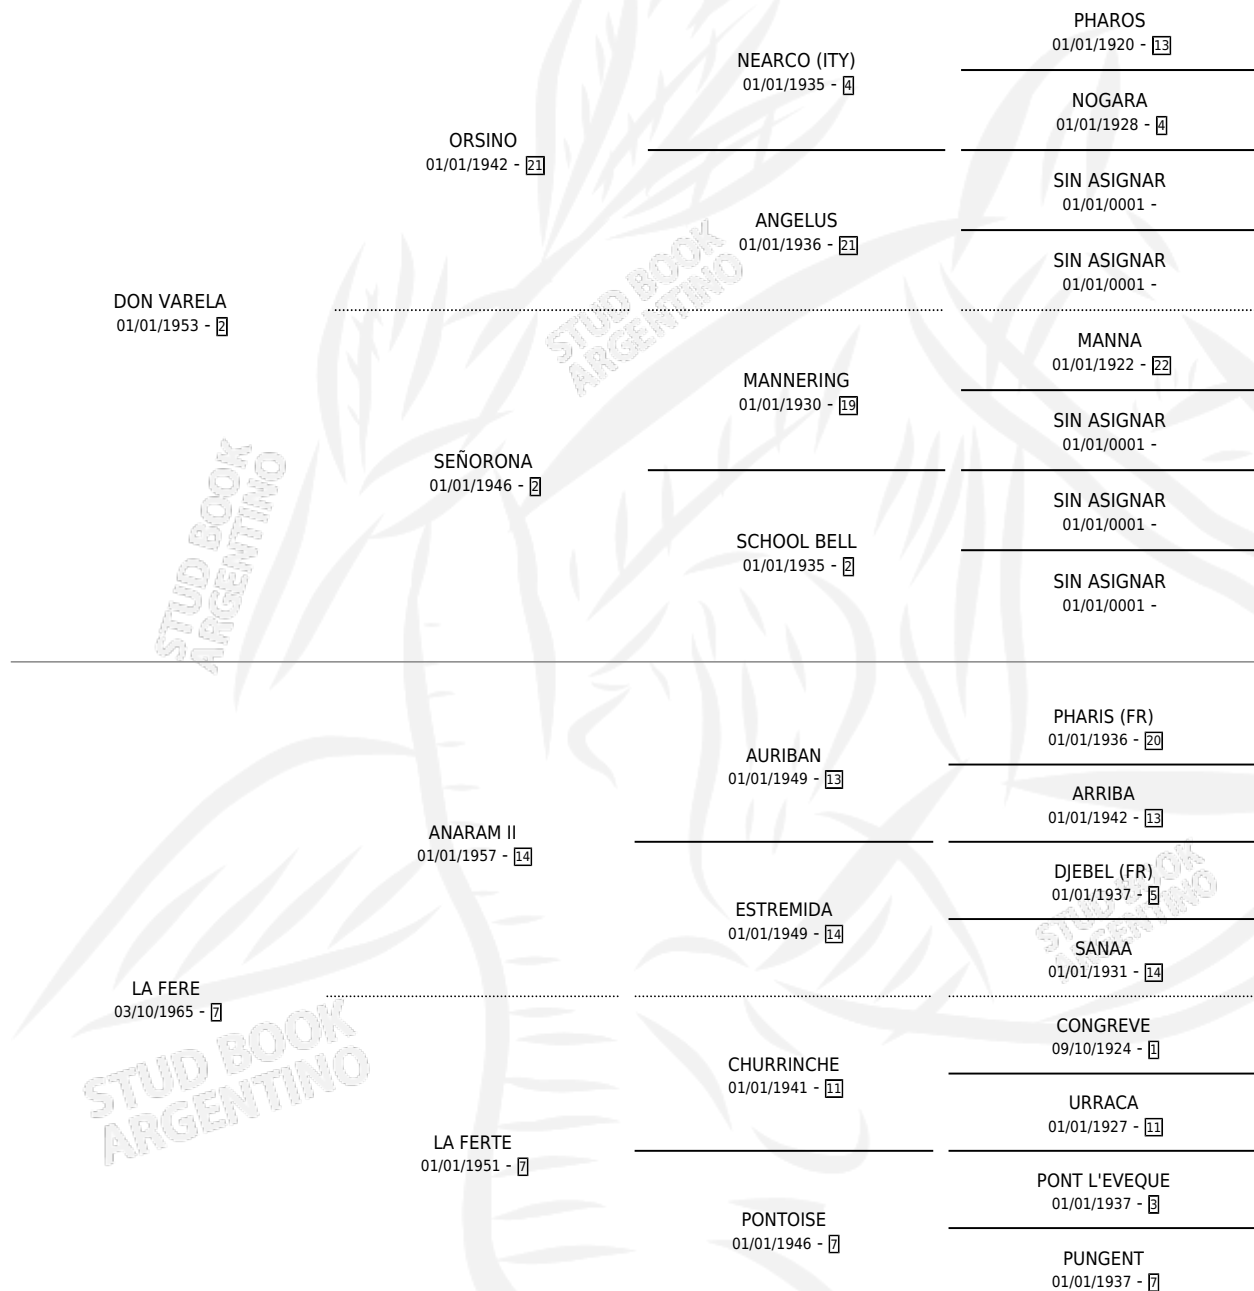

BALBEC

por **DON VARELA** y **LA FERRE** por **ANARAM II**

Argentina · Macho · Zaino · SP · 14/10/1971
Familia 7-d · Volumen 27

ESTADO

TIPIFICACIÓN SANGUÍNEA	X
TIPIFICACIÓN POR ADN	X
PASAPORTE	X
IDENTIFICACIÓN POR MICROCHIP	X
REPRODUCTOR	X

Lugar de nacimiento: Campo particular

Criador: Sin dato

PEDIGREE

BALBEC

Datos oficiales del Stud Book Argentino

Documento generado el 04/05/2026

studbook.org.ar