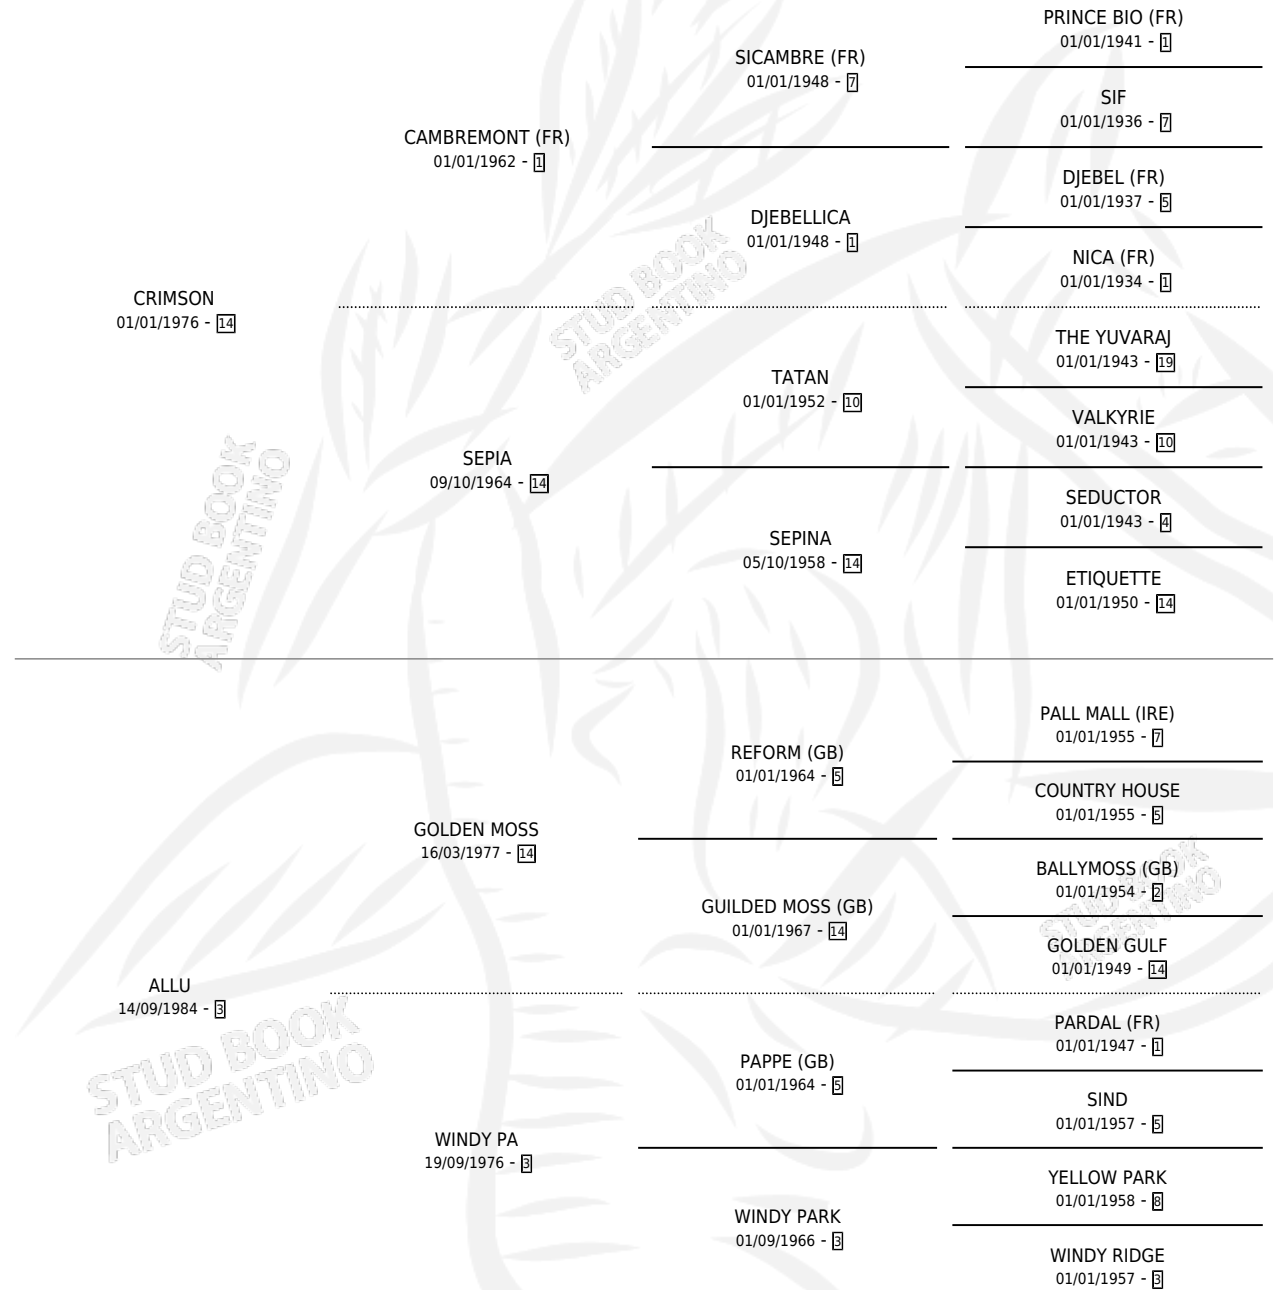

CRIM CAR

por CRIMSON y ALLU por GOLDEN MOSS

Argentina · Macho · Zaino Negro · SP · 30/08/1992
Familia 3-i · Volumen 34

ESTADO

TIPIFICACIÓN SANGUÍNEA	X
TIPIFICACIÓN POR ADN	X
PASAPORTE	X
IDENTIFICACIÓN POR MICROCHIP	X
REPRODUCTOR	X

Lugar de nacimiento: Las Cuatro Z

Criador: Las Cuatro Z

PEDIGREE

CAMPAÑA

Solo carreras oficiales de Argentina

POR EDAD

EDAD	CC	1°	2°	3°	4°	5°	NP	CLC	CLG	CLCG1	CLGG1	IMPORTE	GANANCIA / CC
4 AÑOS	2	0	0	0	0	0	2	0	0	0	0	\$0	\$0
TOTALES	2	0	0	0	0	0	2	0	0	0	0	\$0	\$0
%		0.0%	0.0%	0.0%	0.0%	0.0%	100%	0.0%	0.0%	0.0%	0.0%		