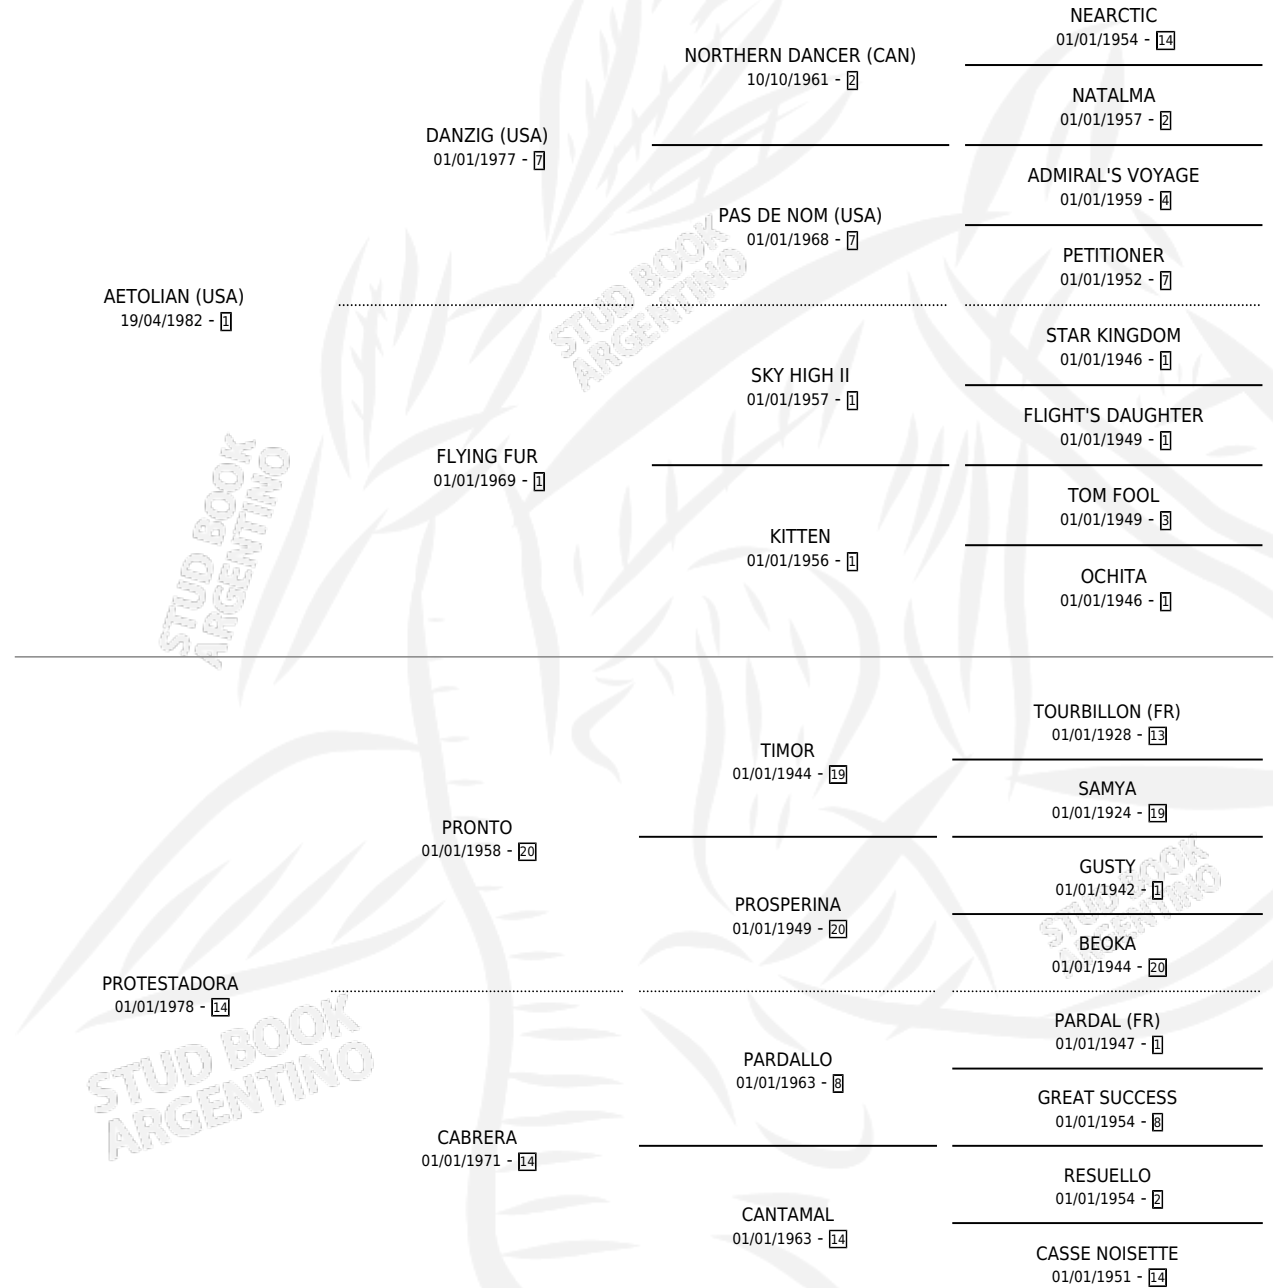

PARA GUAPOS

por **AETOLIAN (USA)** y **PROTESTADORA** por **PRONTO**

Argentina · Macho · Tordillo · SP · 18/08/1992
Familia 14 · Volumen 34

ESTADO

TIPIFICACIÓN SANGUÍNEA	X
TIPIFICACIÓN POR ADN	X
PASAPORTE	X
IDENTIFICACIÓN POR MICROCHIP	X
REPRODUCTOR	X

Lugar de nacimiento: Don Goyo

Criador: Sin dato

PEDIGREE

CAMPAÑA

Solo carreras oficiales de Argentina

POR EDAD

EDAD	CC	1°	2°	3°	4°	5°	NP	CLC	CLG	CLCG1	CLGG1	IMPORTE	GANANCIA / CC
5 AÑOS	2	0	0	0	0	0	2	0	0	0	0	\$0	\$0
TOTALES	2	0	0	0	0	0	2	0	0	0	0	\$0	\$0
%		0.0%	0.0%	0.0%	0.0%	0.0%	100%	0.0%	0.0%	0.0%	0.0%		