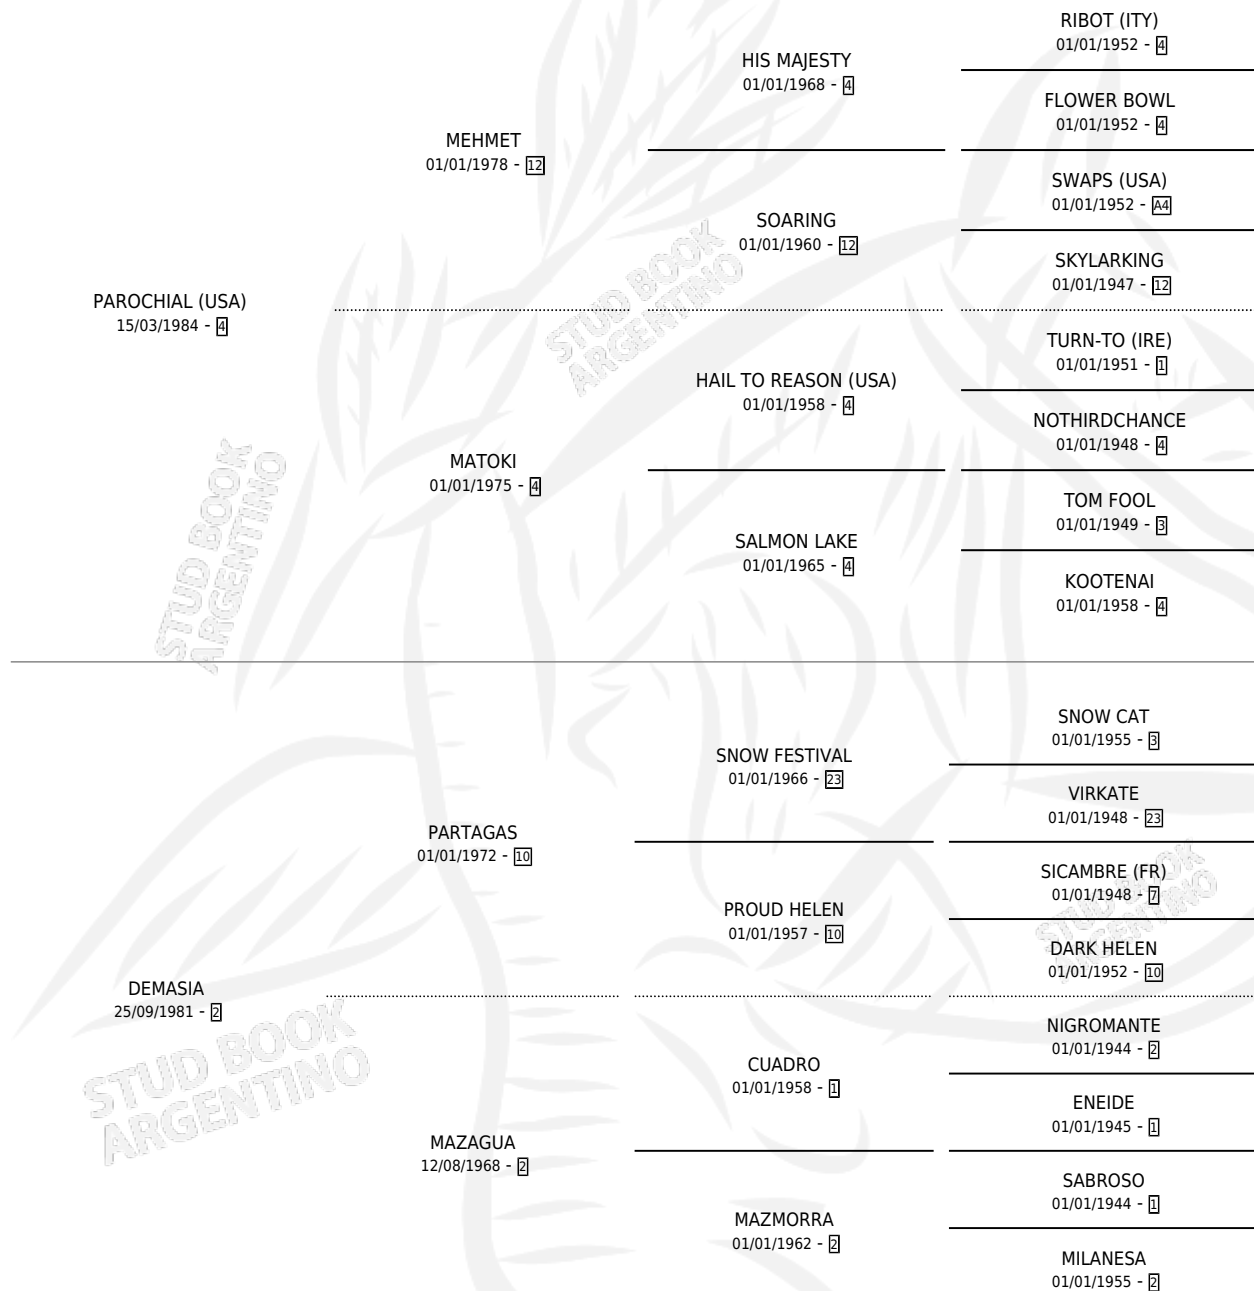

Lugar de nacimiento: Tres Pinos

Criador: Sin dato

PEDIGREE

CAMPAÑA

Solo carreras oficiales de Argentina

POR EDAD

EDAD	CC	1°	2°	3°	4°	5°	NP	CLC	CLG	CLCG1	CLGG1	IMPORTE	GANANCIA / CC
3 AÑOS	5	0	0	3	1	1	0	0	0	0	0	\$4,700	\$940
4 AÑOS	14	2	2	2	2	0	6	0	0	0	0	\$18,040	\$1,289
5 AÑOS	3	2	0	0	0	0	1	0	0	0	0	\$11,000	\$3,667
TOTALES	22	4	2	5	3	1	7	0	0	0	0	\$33,740	\$1,534
%		18.2%	9.1%	22.7%	13.6%	4.5%	31.8%	0.0%	0.0%	0.0%	0.0%		

Ganador de 4 carreras en San Isidro - \$33,740, a los 4 y 5 años.

POR DISTANCIA

HIPODROMO	CC	1°	2°	3°	4°	5°	NP	CLC	CLG	CLCG1	CLGG1	IMPORTE
SAN ISIDRO	21	4	2	5	3	1	6	0	0	0	0	\$33,740
1400 MTS	8	2	1	3	1	0	1	0	0	0	0	\$15,939
1600 MTS	8	2	1	2	1	0	2	0	0	0	0	\$16,934
2200 MTS	1	0	0	0	0	0	1	0	0	0	0	\$0
2000 MTS	2	0	0	0	0	1	1	0	0	0	0	\$395
1800 MTS	2	0	0	0	1	0	1	0	0	0	0	\$472
PALERMO	1	0	0	0	0	0	1	0	0	0	0	\$0
1400 MTS	1	0	0	0	0	0	1	0	0	0	0	\$0