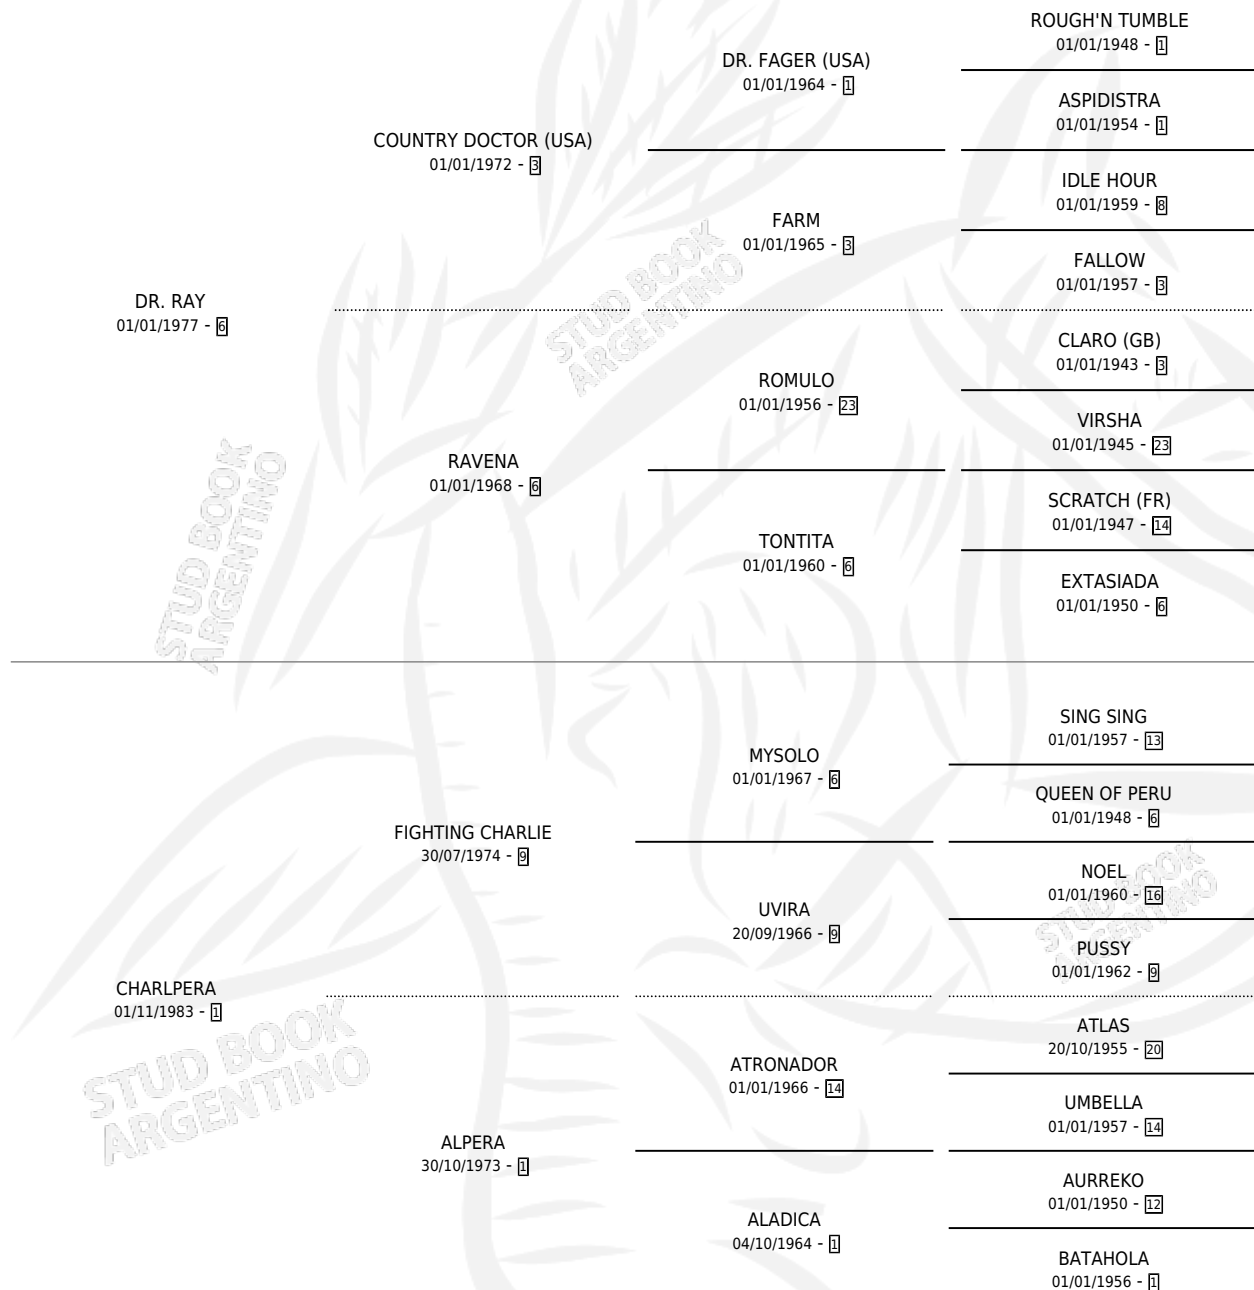

RAYAFUEGO

por DR. RAY y CHARLPERA por FIGHTING CHARLIE

Argentina · Hembra · Zaino Colorado · SP · 15/08/1992
Familia 1-j · Volumen 34

ESTADO

TIPIFICACIÓN SANGUÍNEA	X
TIPIFICACIÓN POR ADN	X
PASAPORTE	X
IDENTIFICACIÓN POR MICROCHIP	X
REPRODUCTOR	X

Lugar de nacimiento: Carlalexia

Criador: Carlalexia

PEDIGREE

RAYAFUEGO

Datos oficiales del Stud Book Argentino

Documento generado el 05/05/2026

studbook.org.ar