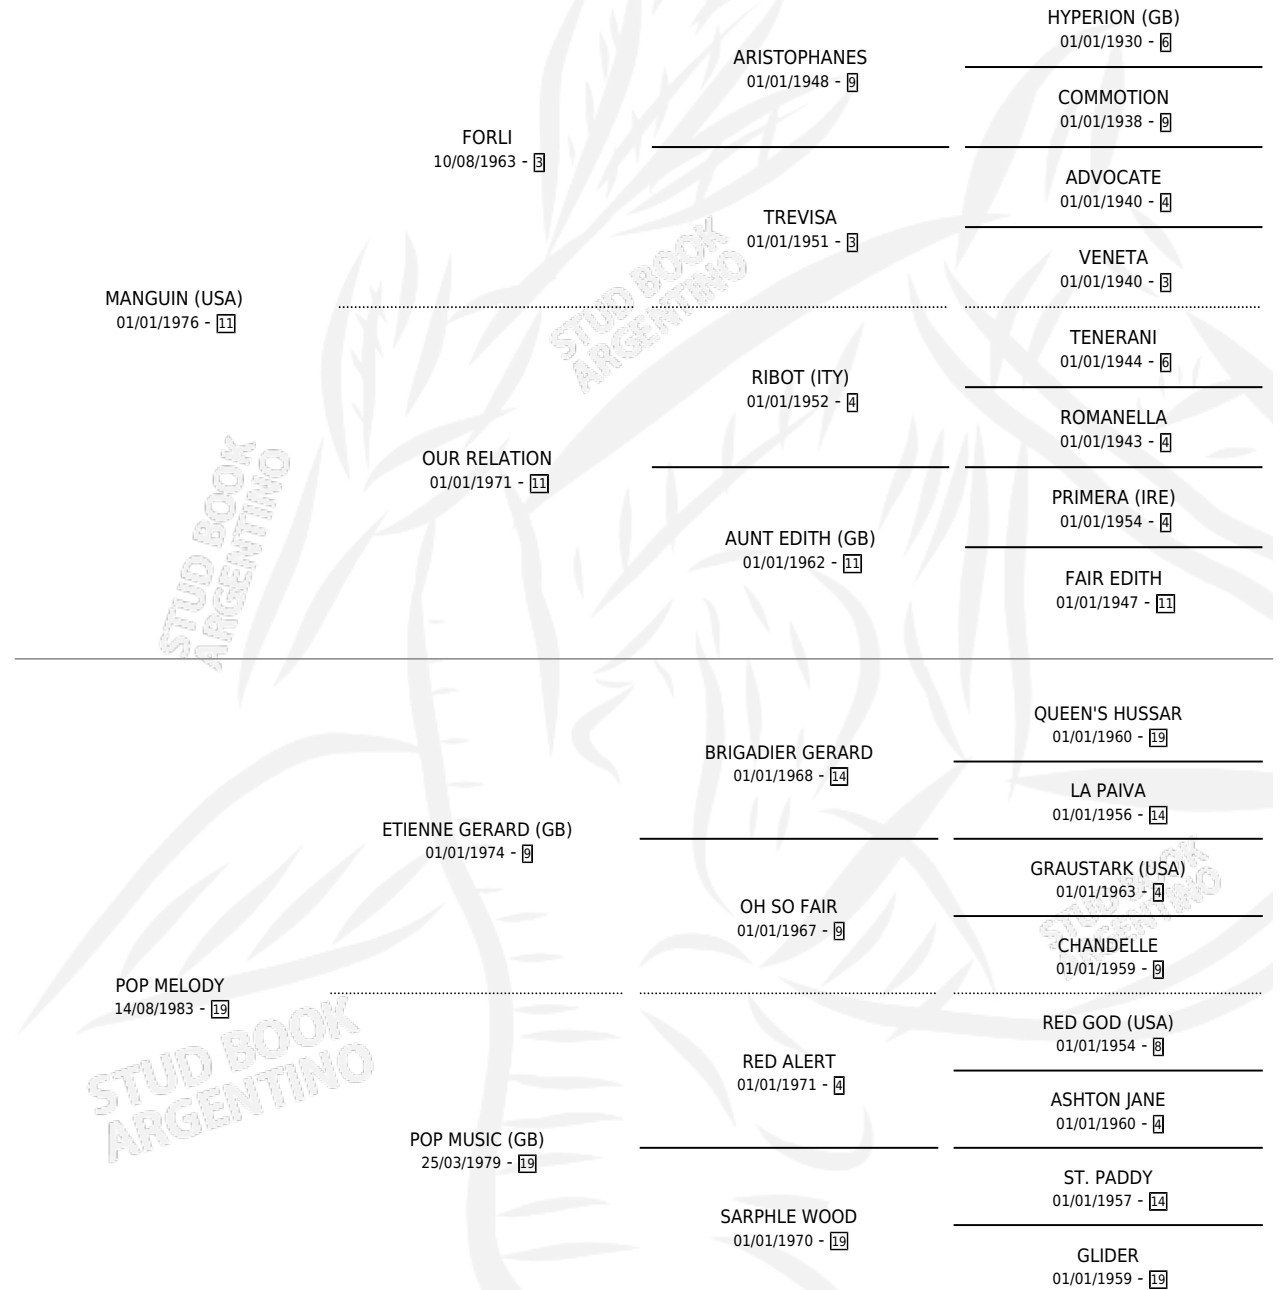

SUERTE POP

por MANGUIN (USA) y POP MELODY por ETIENNE GERARD (GB)

Argentina · Hembra · Alazan · SP · 14/09/1992
Familia 19 · Volumen 34

ESTADO

TIPIFICACIÓN SANGUÍNEA	✓
TIPIFICACIÓN POR ADN	X
PASAPORTE	X
IDENTIFICACIÓN POR MICROCHIP	X
REPRODUCTOR	✓

Lugar de nacimiento: Los Mimbres

Criador: Los Mimbres

PEDIGREE

CAMPAÑA

Solo carreras oficiales de Argentina

POR EDAD

EDAD	CC	1°	2°	3°	4°	5°	NP	CLC	CLG	CLCG1	CLGG1	IMPORTE	GANANCIA / CC
2 AÑOS	1	0	0	0	0	0	1	1	0	0	0	\$0	\$0
TOTALES	1	0	0	0	0	0	1	1	0	0	0	\$0	\$0
%		0.0%	0.0%	0.0%	0.0%	0.0%	100%	100%	0.0%	0.0%	0.0%		