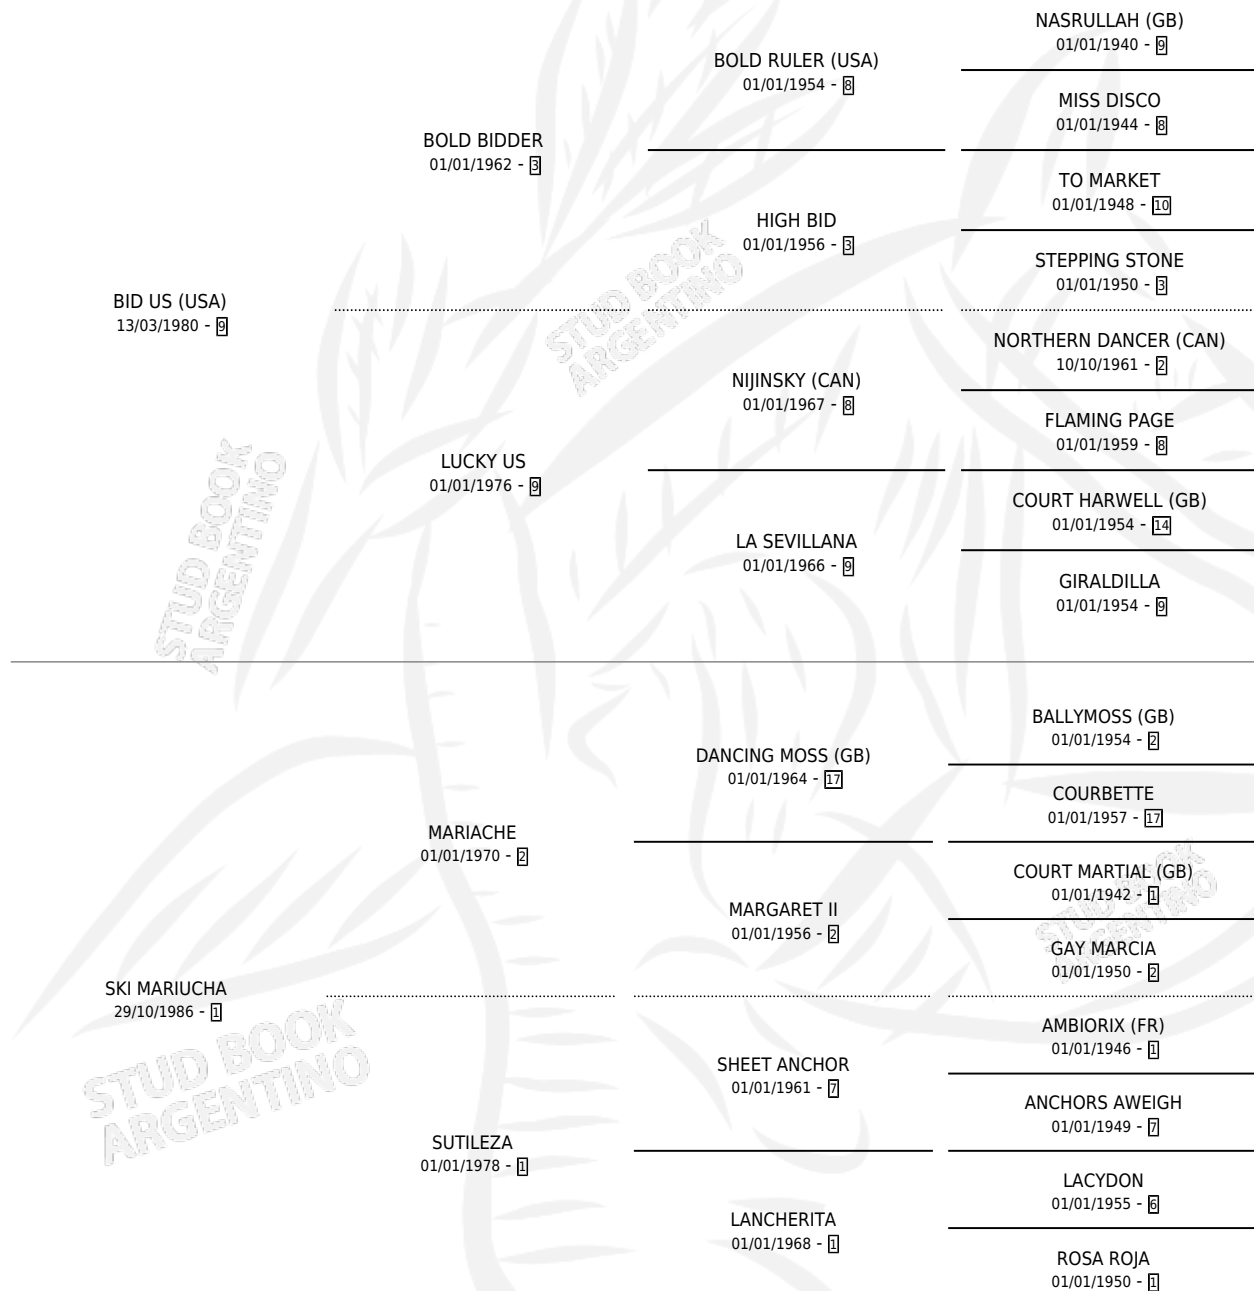

SKI FILIPINA

por **BID US (USA)** y **SKI MARIUCHA** por **MARIACHE**

Argentina · Hembra · Alazan · SP · 14/08/1992
Familia 1-s · Volumen 34

ESTADO

TIPIFICACIÓN SANGUÍNEA	X
TIPIFICACIÓN POR ADN	X
PASAPORTE	X
IDENTIFICACIÓN POR MICROCHIP	X
REPRODUCTOR	X

Lugar de nacimiento: Bariloche

Criador: Sin dato

PEDIGREE

SKI FILIPINA

Datos oficiales del Stud Book Argentino

Documento generado el 12/05/2026

studbook.org.ar