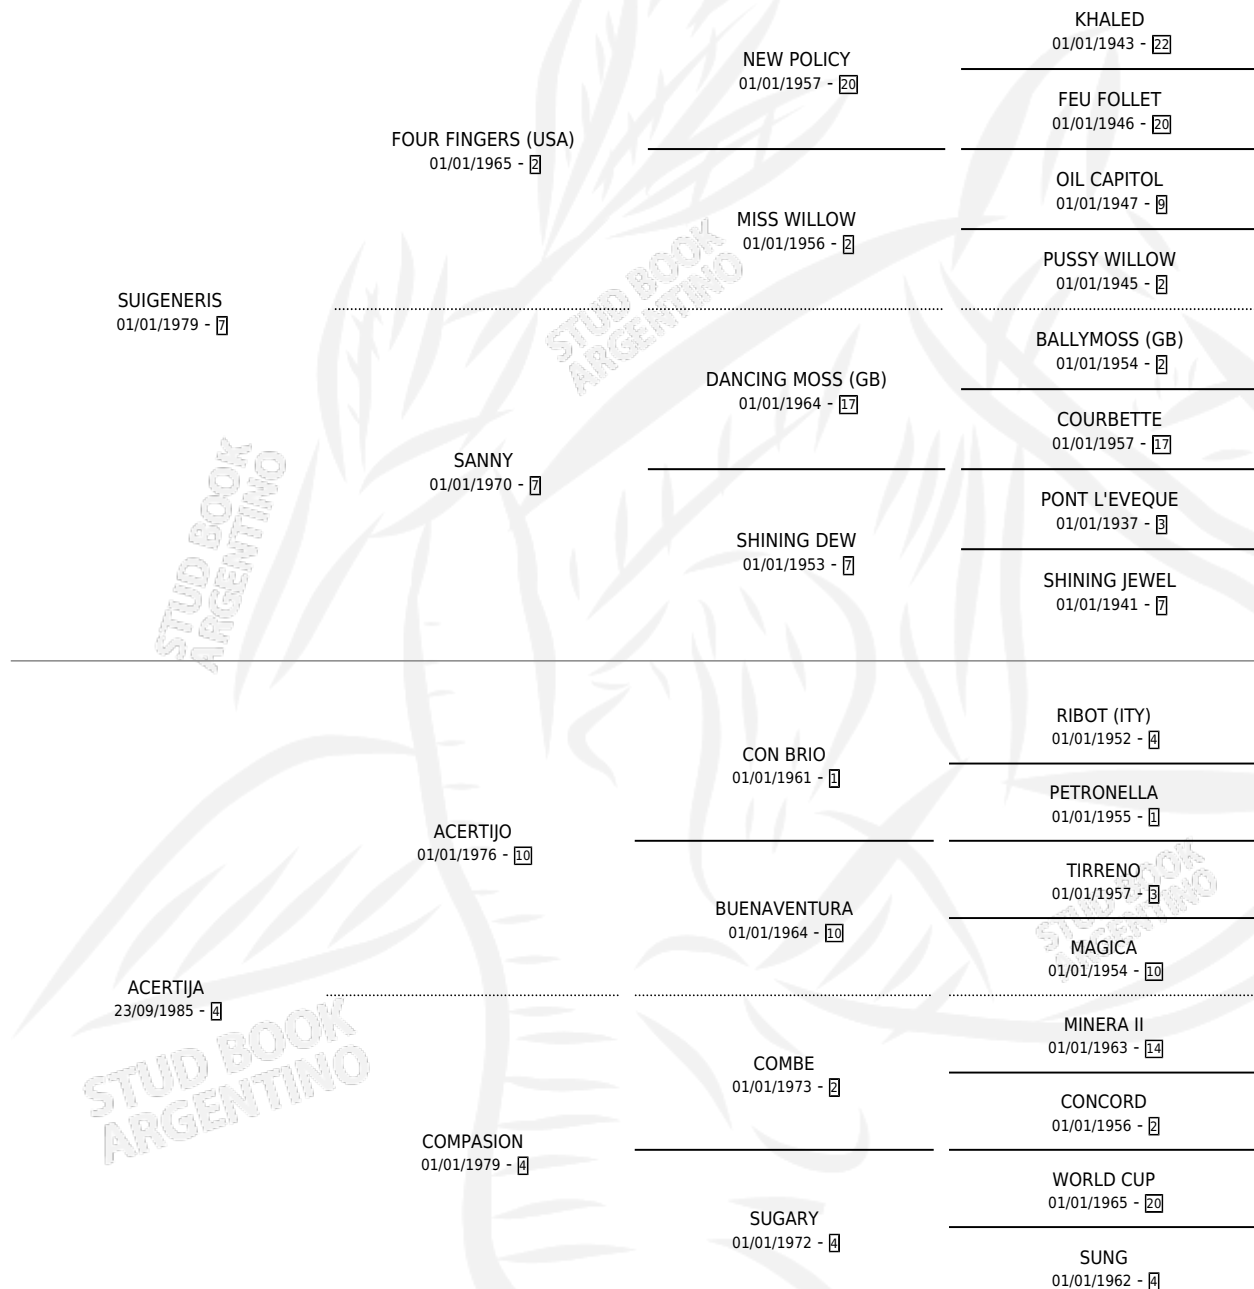

SUI CAROLINE

por SUIGENERIS y ACERTIJA por ACERTIJO

Argentina · Hembra · Alazan · SP · 20/08/1992
Familia 4-p · Volumen 34

ESTADO

TIPIFICACIÓN SANGUÍNEA	✓
TIPIFICACIÓN POR ADN	✓
PASAPORTE	X
IDENTIFICACIÓN POR MICROCHIP	X
REPRODUCTOR	✓

Lugar de nacimiento: Santa Dominga

Criador: Sin dato

~

HIJOS

	MACHOS	HEMBRAS
1 NACIERON	1	0

SIN ACTUACIONES

PEDIGREE