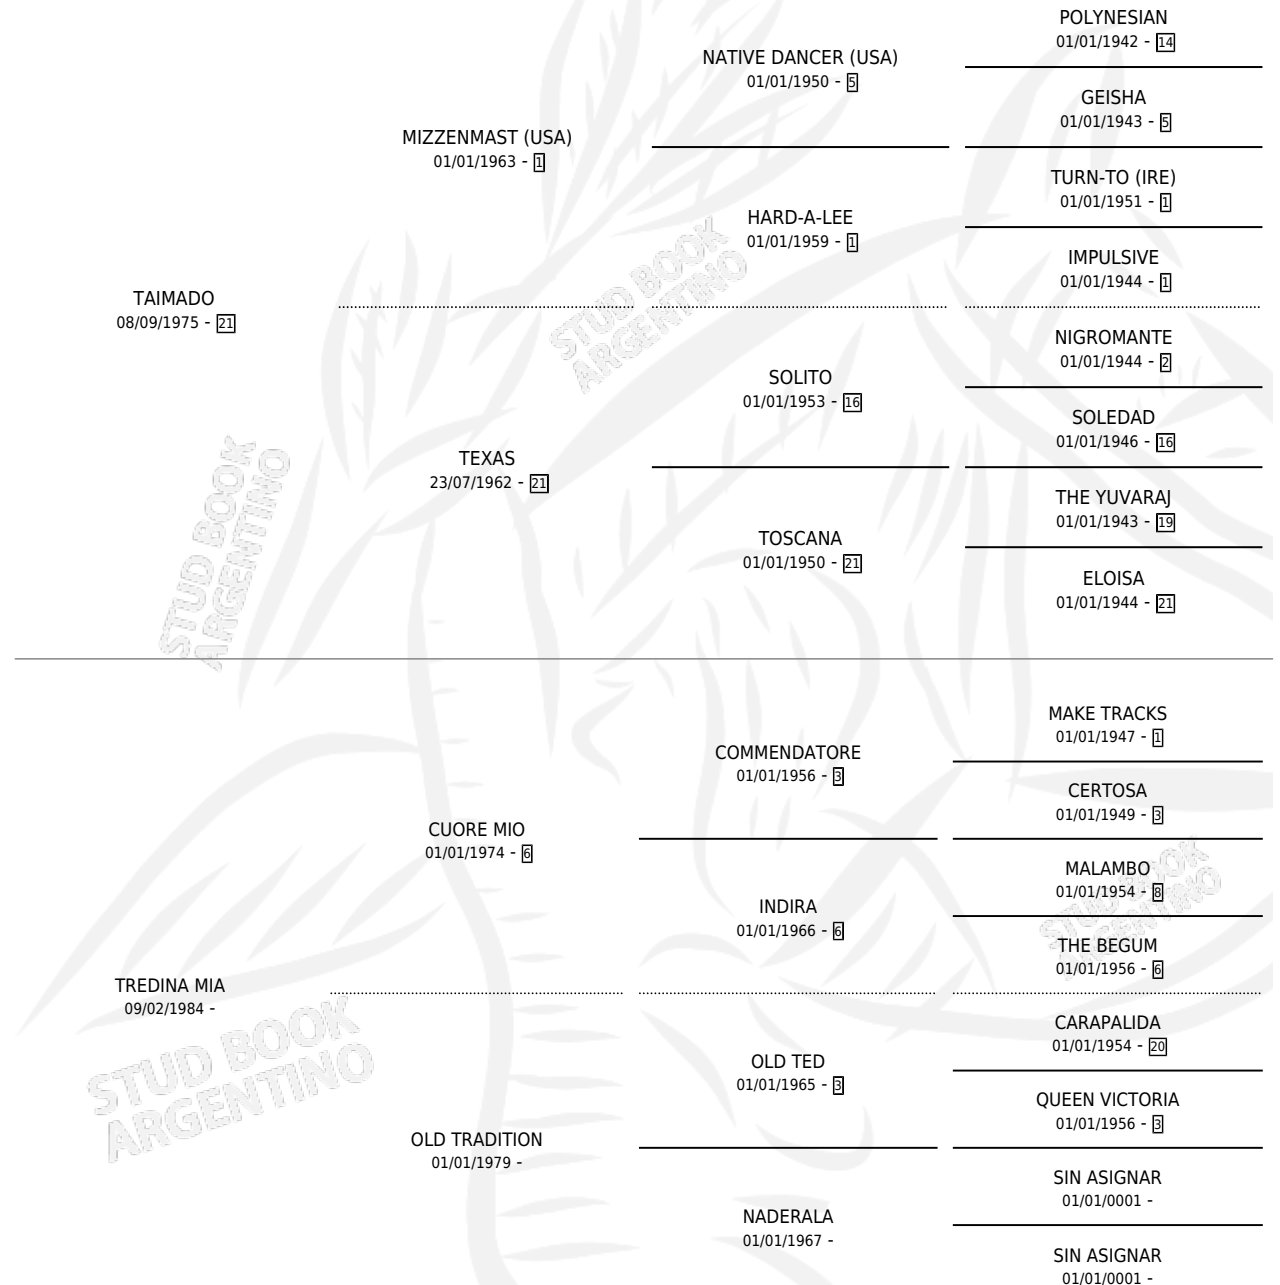

TAI TORNADO

por TAIMADO y TREDINA MIA por CUORE MIO

Argentina · Macho · Alazan · SP · 14/09/1992
Familia · Volumen 34

ESTADO

TIPIFICACIÓN SANGUÍNEA	X
TIPIFICACIÓN POR ADN	X
PASAPORTE	X
IDENTIFICACIÓN POR MICROCHIP	X
REPRODUCTOR	X

Lugar de nacimiento: Beclajor

Criador: Beclajor

PEDIGREE

CAMPAÑA

Solo carreras oficiales de Argentina

POR EDAD

EDAD	CC	1°	2°	3°	4°	5°	NP	CLC	CLG	CLCG1	CLGG1	IMPORTE	GANANCIA / CC
3 AÑOS	1	0	0	0	0	0	1	0	0	0	0	\$0	\$0
5 AÑOS	3	0	0	0	0	0	3	0	0	0	0	\$0	\$0
TOTALES	4	0	0	0	0	0	4	0	0	0	0	\$0	\$0
%		0.0%	0.0%	0.0%	0.0%	0.0%	100%	0.0%	0.0%	0.0%	0.0%		