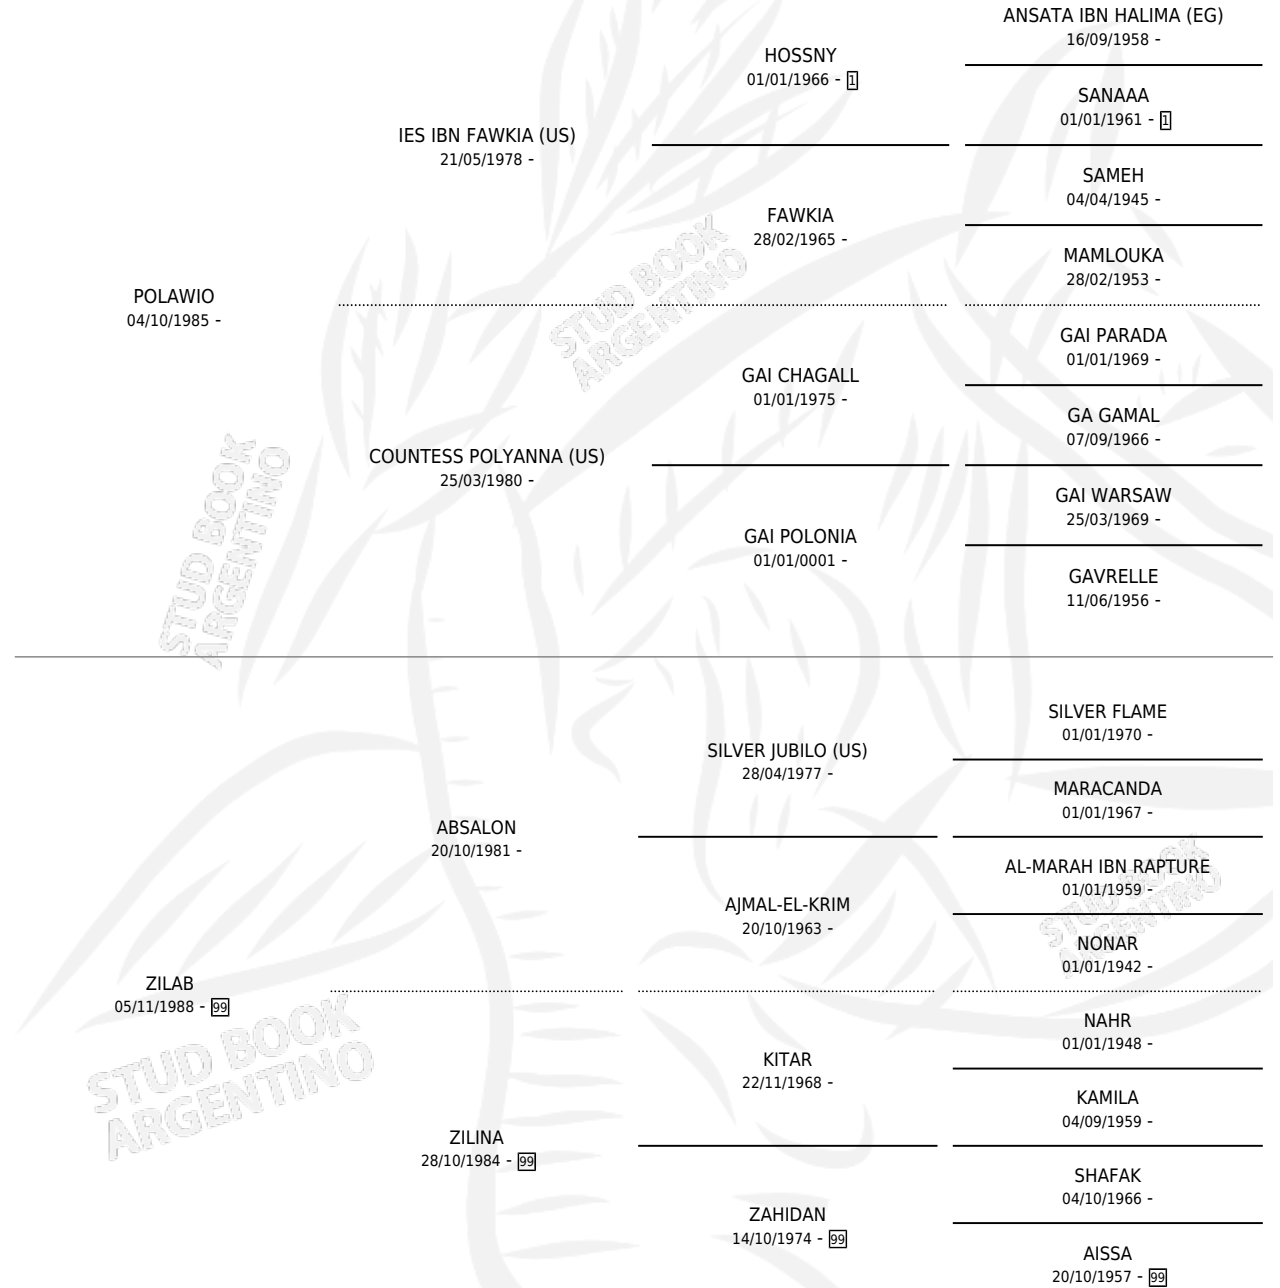

Lugar de nacimiento: El Venado

Criador: Sin dato

~

HIJOS

	MACHOS	HEMBRAS
2 NACIERON	1	1
SIN ACTUACIONES		

PEDIGREE

S

mientos 2 / Efectividad 66.67%

PADRILLO	PRODUCTO	CRIADOR	1ER SERVICIO	ÚLTIMO SERVICIO
ORG FUAD (BR)	∅		03/10/1997	05/10/1997
ZI VAHHALECTRA	LV LATIF (M T, 03/08/1997)	SIN DATO	28/08/1996	30/08/1996
ZI KARBROUK (UY)	LV ABYAD (H T, 18/08/1996)	SIN DATO	01/09/1995	03/09/1995