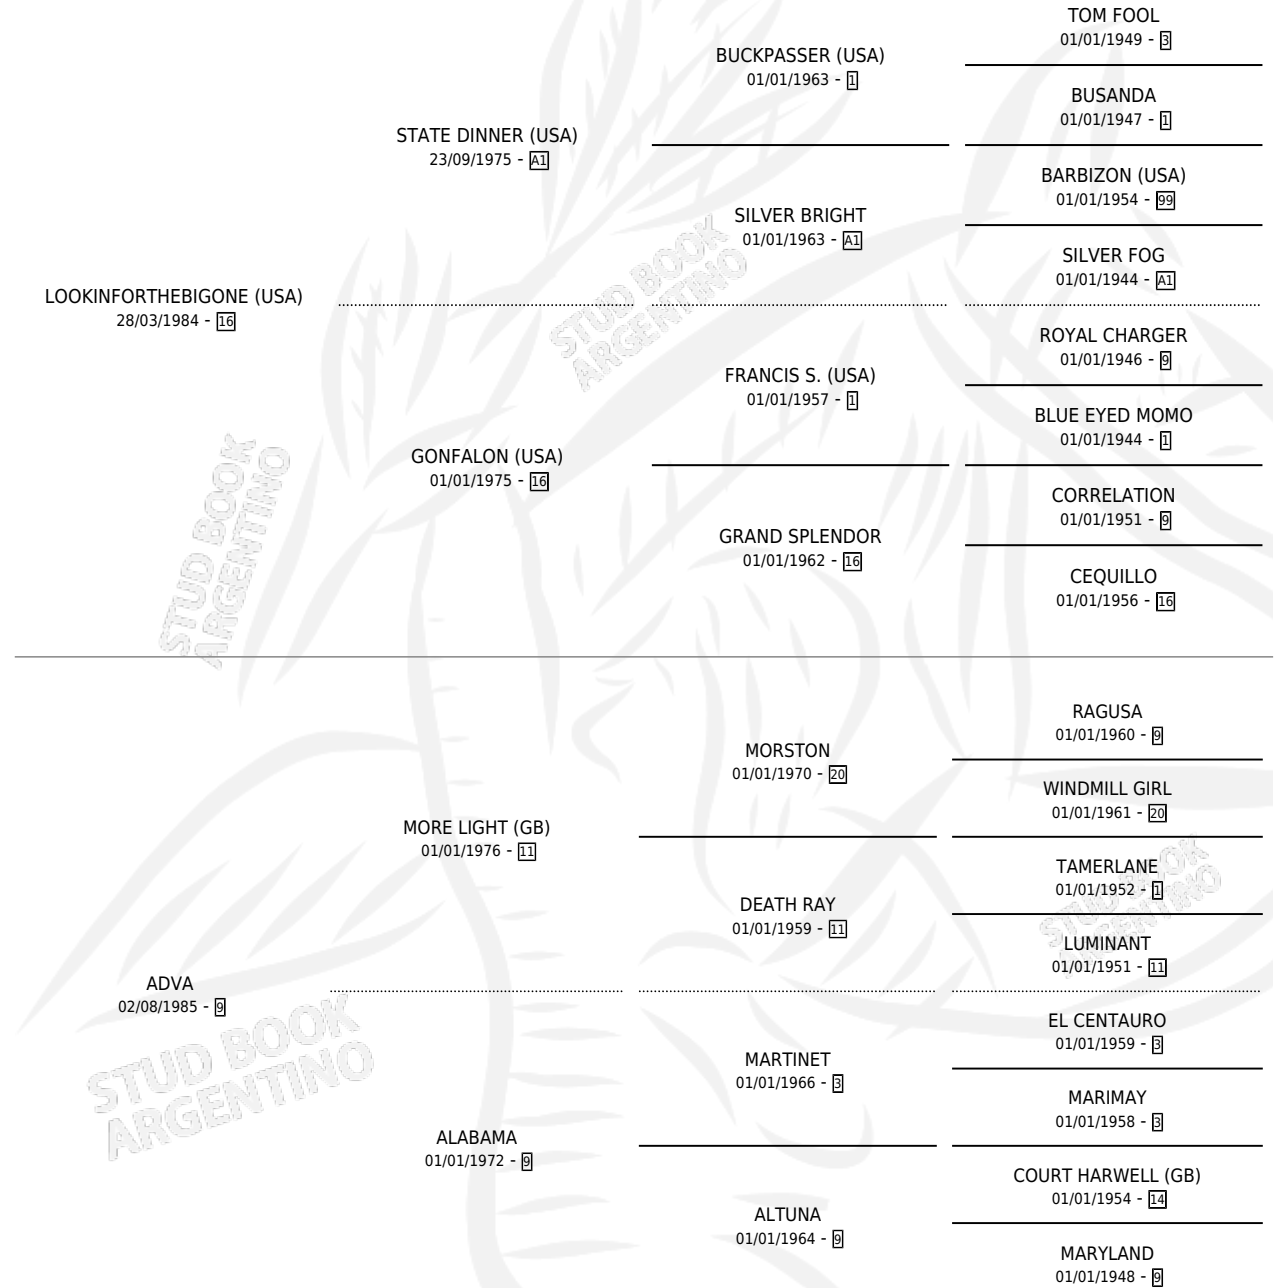

ADVA'S LIGHT

por LOOKINFORTHEBIGONE (USA) y ADVA por MORE LIGHT (GB)

Argentina · Hembra · Zaino · SP · 18/08/1992
Familia 9-g · Volumen 34

ESTADO

TIPIFICACIÓN SANGUÍNEA	X
TIPIFICACIÓN POR ADN	X
PASAPORTE	X
IDENTIFICACIÓN POR MICROCHIP	X
REPRODUCTOR	X

Lugar de nacimiento: Las Matildes

Criador: Sin dato

PEDIGREE

ADVA'S LIGHT

Datos oficiales del Stud Book Argentino

Documento generado el 06/05/2026

studbook.org.ar