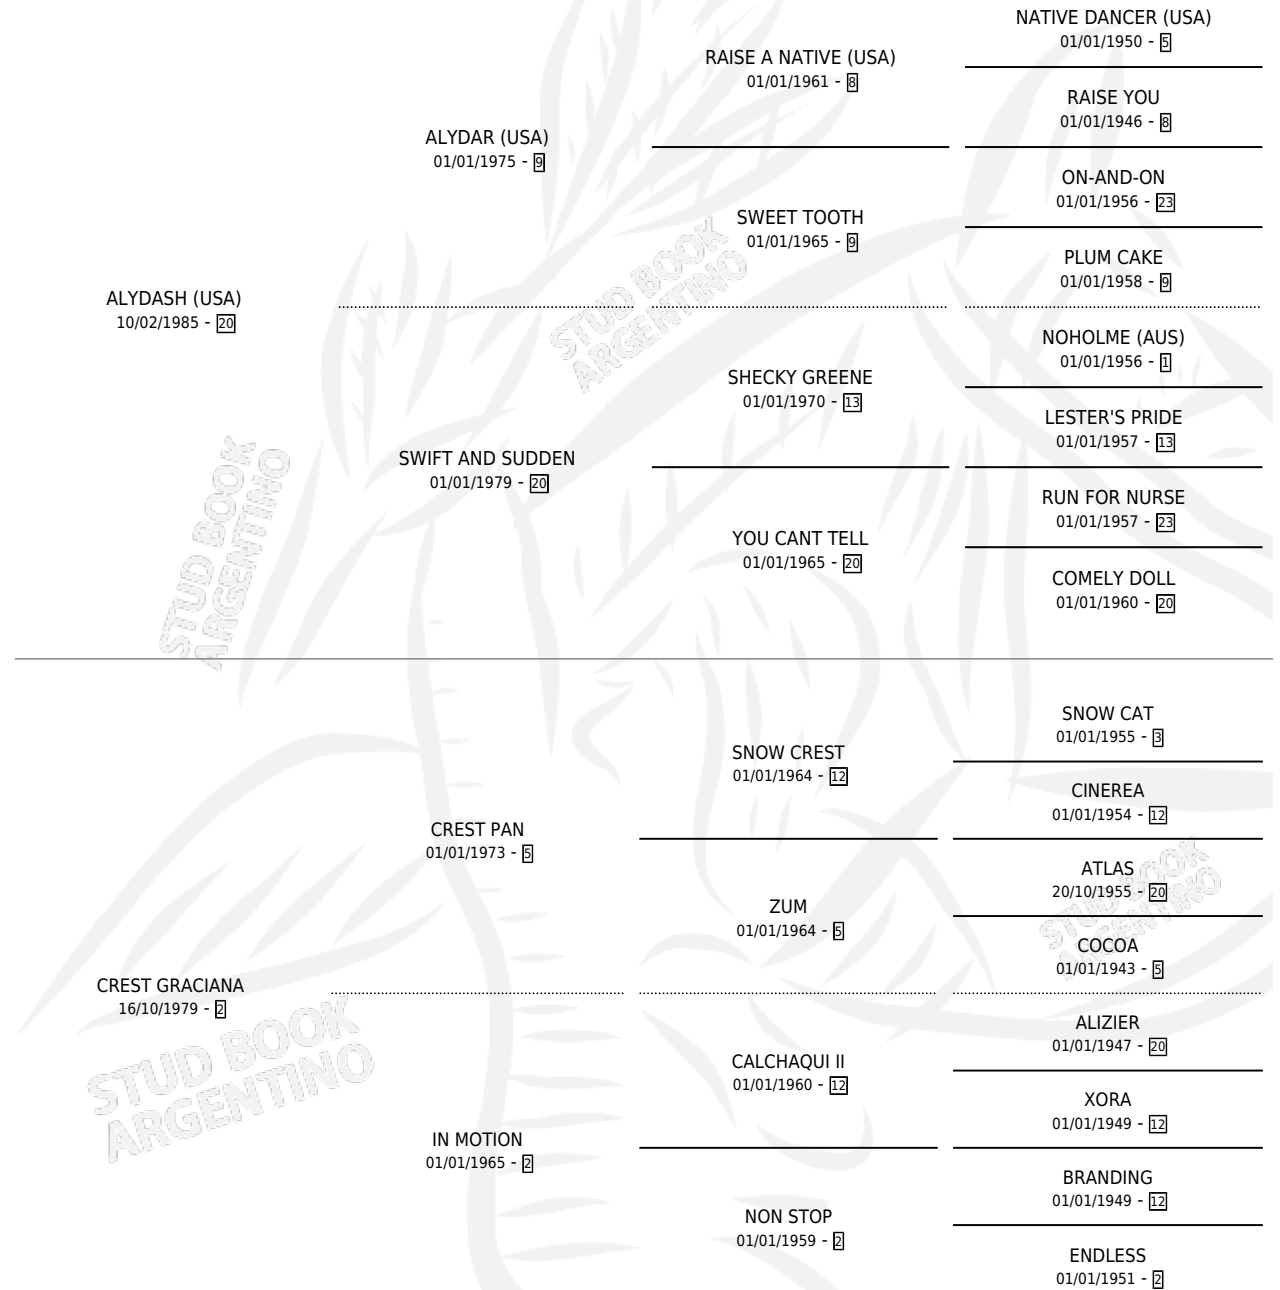

IMPORTADA

por **ALYDASH (USA)** y **CREST GRACIANA** por **CREST PAN**

Argentina · Hembra · Zaino · SP · 19/09/1992
Familia 2-n · Volumen 34

ESTADO

TIPIFICACIÓN SANGUÍNEA	X
TIPIFICACIÓN POR ADN	X
PASAPORTE	X
IDENTIFICACIÓN POR MICROCHIP	X
REPRODUCTOR	X

Lugar de nacimiento: Alborada

Criador: Alborada

PEDIGREE

CAMPAÑA

Solo carreras oficiales de Argentina

POR EDAD

EDAD	CC	1°	2°	3°	4°	5°	NP	CLC	CLG	CLCG1	CLGG1	IMPORTE	GANANCIA / CC
2 AÑOS	4	0	0	1	0	1	2	0	0	0	0	\$800	\$200
3 AÑOS	7	1	0	0	1	1	4	1	0	0	0	\$5,321	\$760
TOTALES	11	1	0	1	1	2	6	1	0	0	0	\$6,121	\$556
%		9.1%	0.0%	9.1%	9.1%	18.2%	54.5%	9.1%	0.0%	0.0%	0.0%		

Ganadora en La Plata - \$6,121, a los 3 años.

POR DISTANCIA

HIPODROMO	CC	1°	2°	3°	4°	5°	NP	CLC	CLG	CLCG1	CLGG1	IMPORTE
LA PLATA	5	1	0	1	1	0	2	1	0	0	0	\$6,121
1600 MTS	4	1	0	0	1	0	2	1	0	0	0	\$5,321
1500 MTS	1	0	0	1	0	0	0	0	0	0	0	\$800
SAN ISIDRO	6	0	0	0	0	2	4	0	0	0	0	\$0
1600 MTS	4	0	0	0	0	2	2	0	0	0	0	\$0
1400 MTS	1	0	0	0	0	0	1	0	0	0	0	\$0
1200 MTS	1	0	0	0	0	0	1	0	0	0	0	\$0