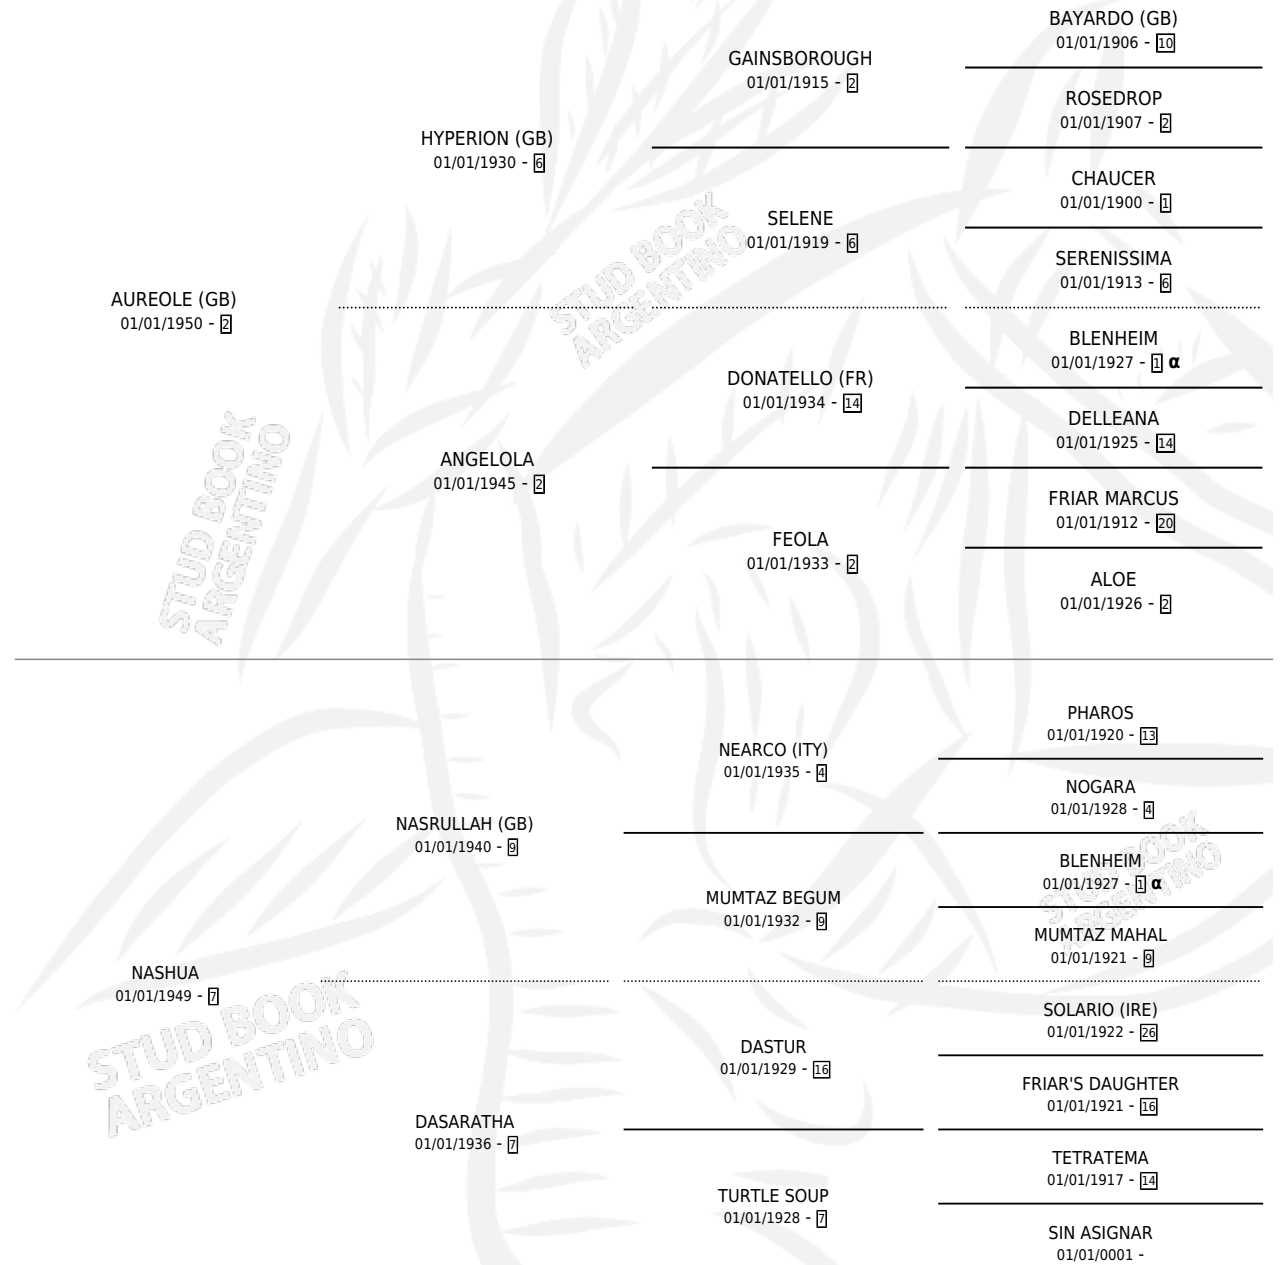

ORPAILLEUR

por AUREOLE (GB) y NASHUA por NASRULLAH (GB)

Argentina · Macho · Zaino · SP · 01/01/1957
Familia 7 · Volumen 23

ESTADO

TIPIFICACIÓN SANGUÍNEA	X
TIPIFICACIÓN POR ADN	X
PASAPORTE	X
IDENTIFICACIÓN POR MICROCHIP	X
REPRODUCTOR	X

Lugar de nacimiento: Campo particular

Criador: Sin dato

~

HIJOS

	MACHOS	HEMBRAS
5 NACIERON	0	5
SIN ACTUACIONES		

PEDIGREE

INBREEDING : α

ORPAILLEUR