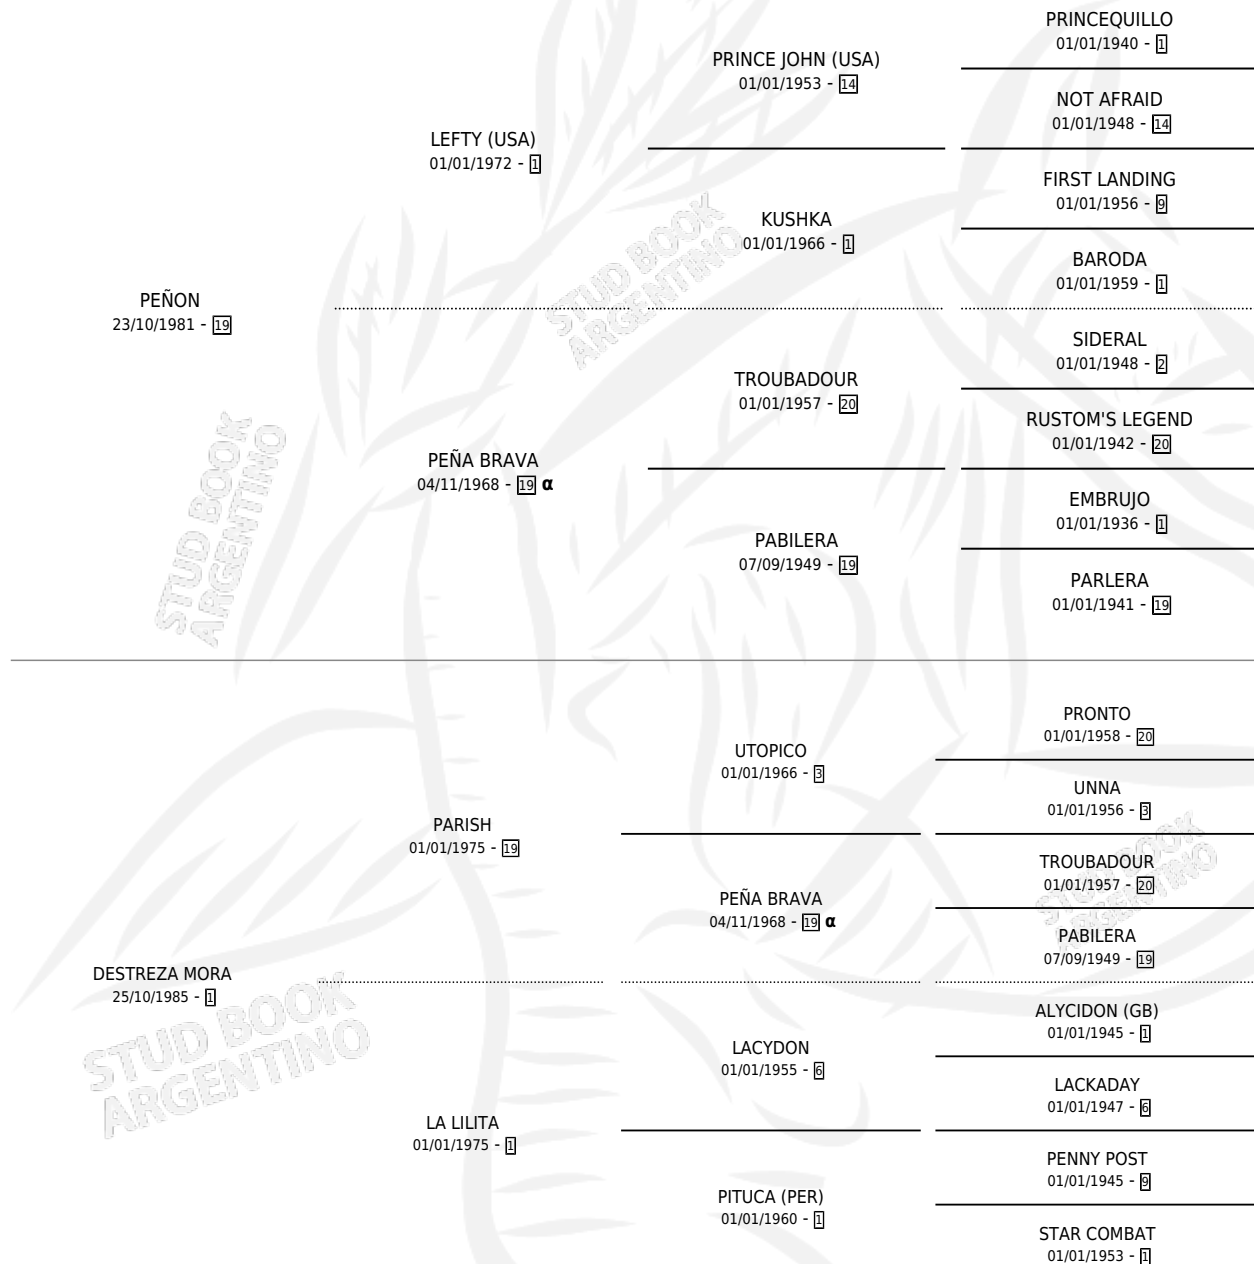

# PEÑON MORADO

por PEÑON y DESTREZA MORA por PARISH

Argentina · Macho · Zaino · SP · 21/09/1992  
Familia 1 · Volumen 34

## ESTADO

TIPIFICACIÓN SANGUÍNEA	✓
TIPIFICACIÓN POR ADN	X
PASAPORTE	X
IDENTIFICACIÓN POR MICROCHIP	X
REPRODUCTOR	X

**Lugar de nacimiento:** Tattersall  
**Criador:** Haras Fortin Del Sueño Srl

## EXPORTACIÓN / IMPORTACIÓN

FECHA	MOVIMIENTO	PAÍS
01/11/1994	EXPORTADO	PARAGUAY