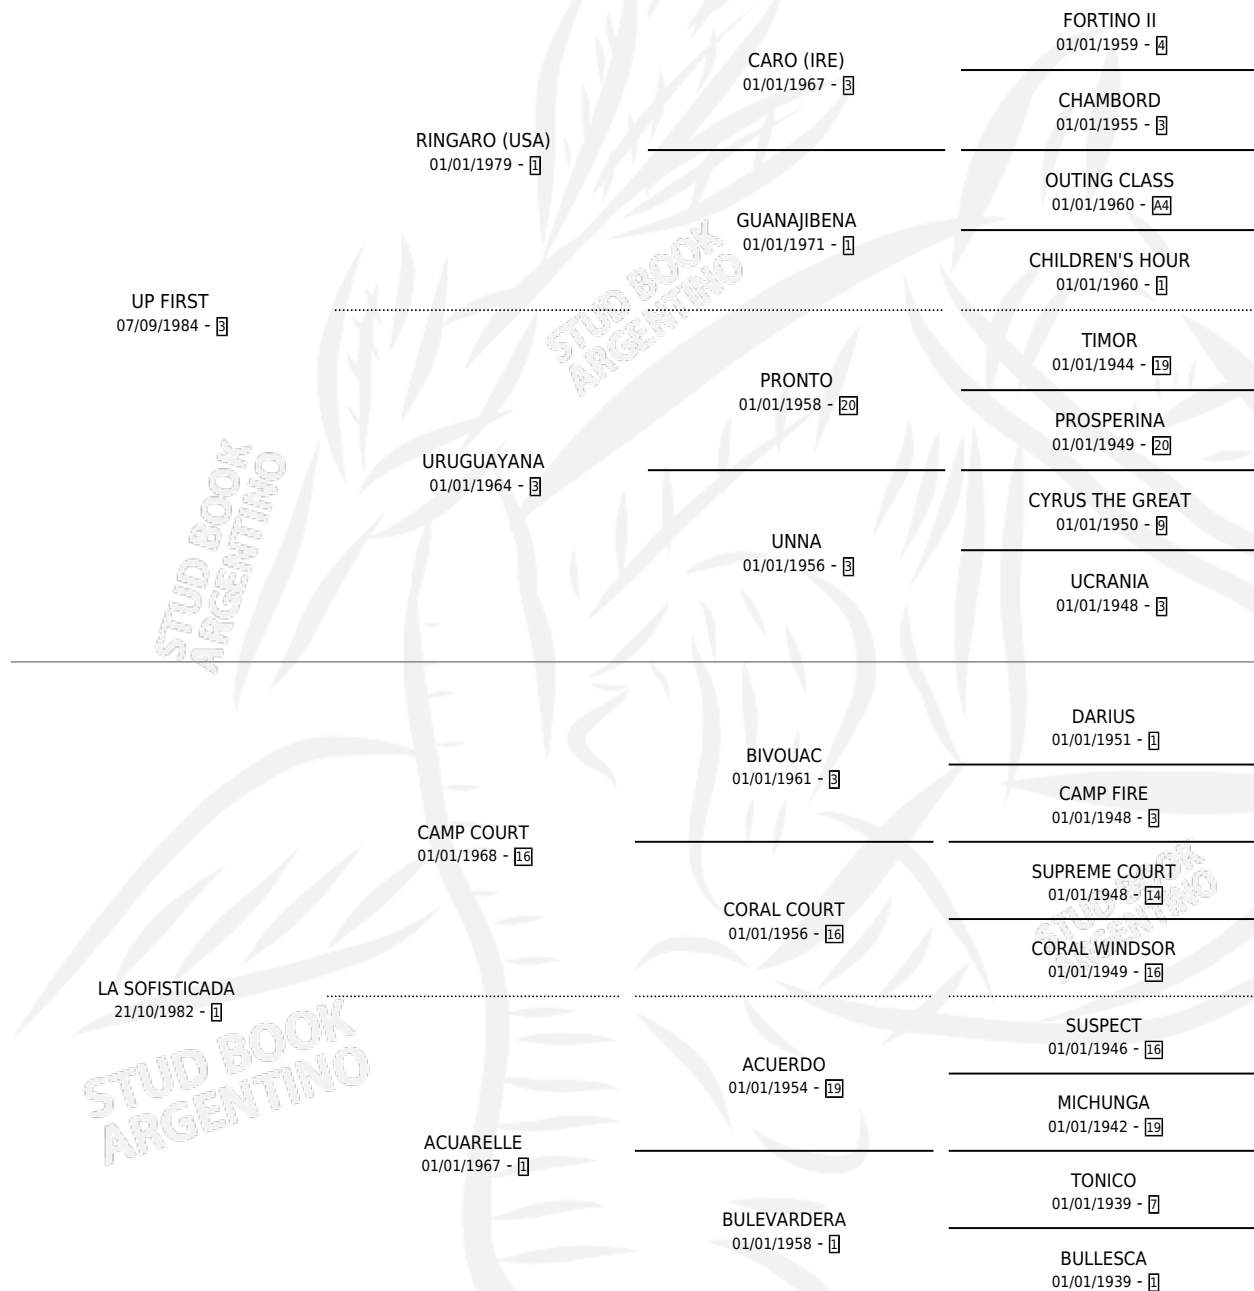

SOLISTA FIRST

por UP FIRST y LA SOFISTICADA por CAMP COURT

Argentina · Macho · Alazan · SP · 23/09/1992
Familia 1-b · Volumen 34

ESTADO

TIPIFICACIÓN SANGUÍNEA	X
TIPIFICACIÓN POR ADN	X
PASAPORTE	X
IDENTIFICACIÓN POR MICROCHIP	X
REPRODUCTOR	X

Lugar de nacimiento: Tattersall
Criador: Tattersall

PEDIGREE

SOLISTA FIRST

Datos oficiales del Stud Book Argentino

Documento generado el 09/05/2026

studbook.org.ar