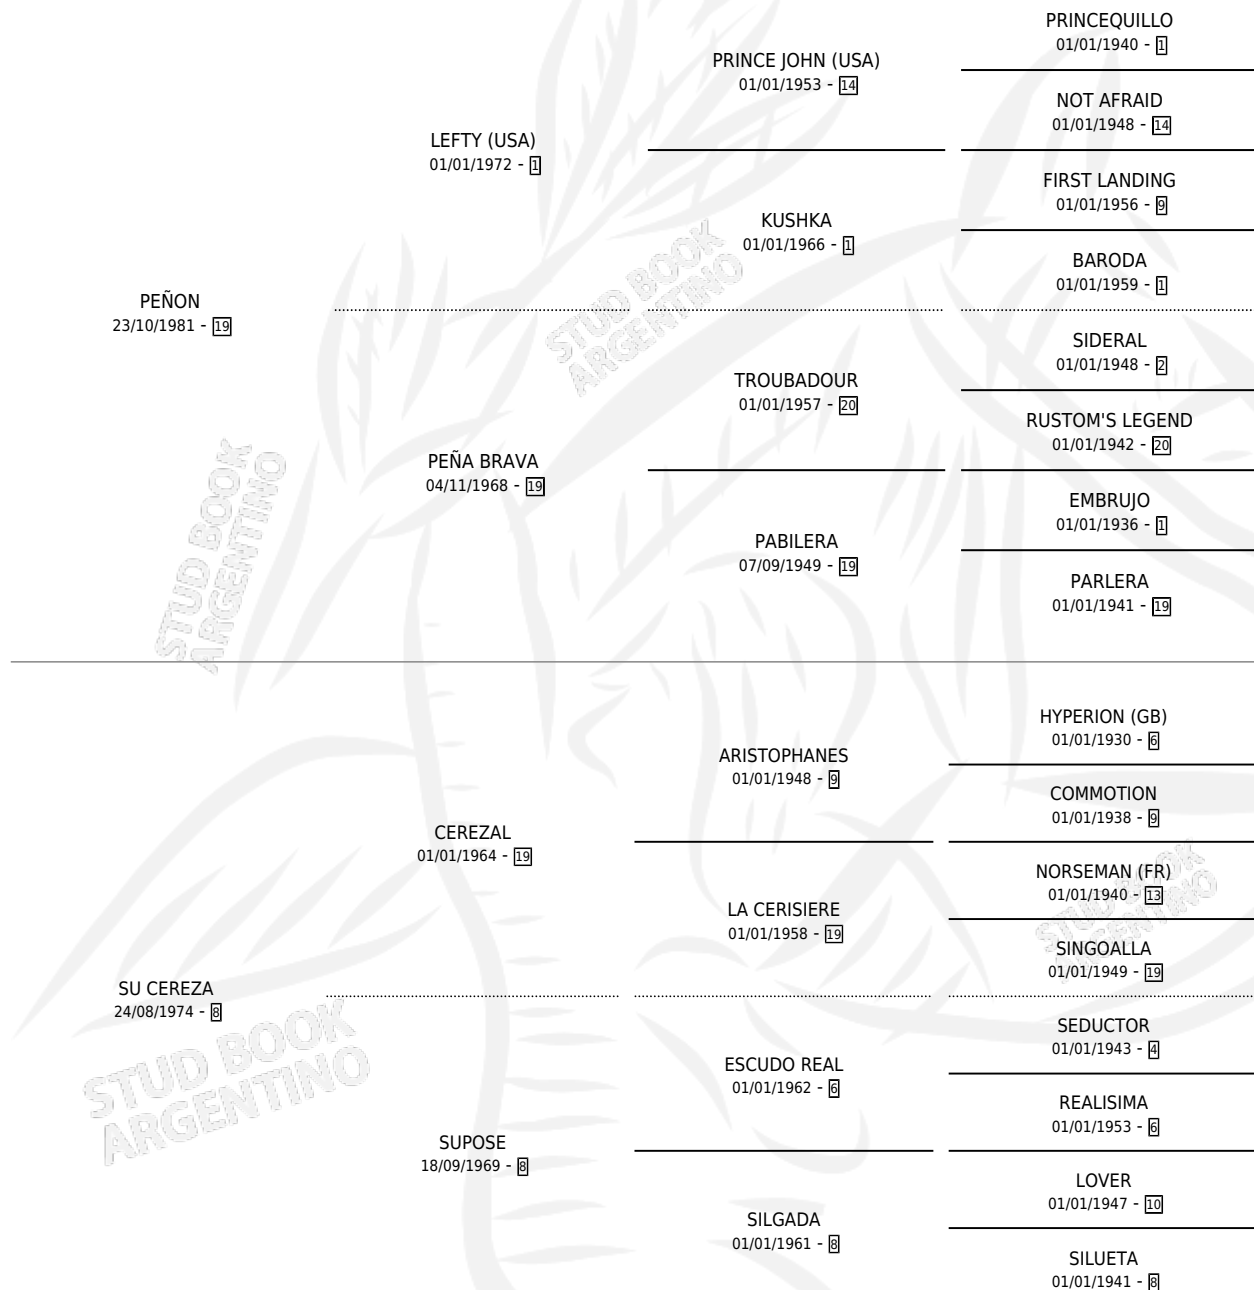

PEÑA SECRETA

por PEÑON y SU CEREZA por CEREZAL

Argentina · Hembra · Alazan · SP · 15/09/1992
Familia 8-j · Volumen 34

ESTADO

TIPIFICACIÓN SANGUÍNEA	X
TIPIFICACIÓN POR ADN	X
PASAPORTE	X
IDENTIFICACIÓN POR MICROCHIP	X
REPRODUCTOR	X

Lugar de nacimiento: Tattersall

Criador: Haras Fortin Del Sueño Srl

PEDIGREE

CAMPAÑA

Solo carreras oficiales de Argentina

POR EDAD

EDAD	CC	1°	2°	3°	4°	5°	NP	CLC	CLG	CLCG1	CLGG1	IMPORTE	GANANCIA / CC
3 AÑOS	4	0	0	1	0	0	3	0	0	0	0	\$671	\$168
4 AÑOS	1	0	0	0	0	0	1	0	0	0	0	\$0	\$0
5 AÑOS	12	2	2	0	0	1	7	0	0	0	0	\$11,564	\$964
6 AÑOS	3	0	0	0	0	0	3	0	0	0	0	\$0	\$0
TOTALES	20	2	2	1	0	1	14	0	0	0	0	\$12,235	\$612
%		10.0%	10.0%	5.0%	0.0%	5.0%	70.0%	0.0%	0.0%	0.0%	0.0%		

Ganadora de 2 carreras en San Isidro - \$12,235, a los 5 años.

POR DISTANCIA

HIPODROMO	CC	1°	2°	3°	4°	5°	NP	CLC	CLG	CLCG1	CLGG1	IMPORTE
SAN ISIDRO	12	2	2	0	0	0	8	0	0	0	0	\$11,564
1400 MTS	2	1	0	0	0	0	1	0	0	0	0	\$5,000
1200 MTS	8	1	2	0	0	0	5	0	0	0	0	\$6,564
1000 MTS	2	0	0	0	0	0	2	0	0	0	0	\$0
PALERMO	7	0	0	1	0	1	5	0	0	0	0	\$671
1300 MTS	2	0	0	0	0	0	2	0	0	0	0	\$0
1200 MTS	4	0	0	1	0	1	2	0	0	0	0	\$671
1000 MTS	1	0	0	0	0	0	1	0	0	0	0	\$0
LA PLATA	1	0	0	0	0	0	1	0	0	0	0	\$0
1000 MTS	1	0	0	0	0	0	1	0	0	0	0	\$0