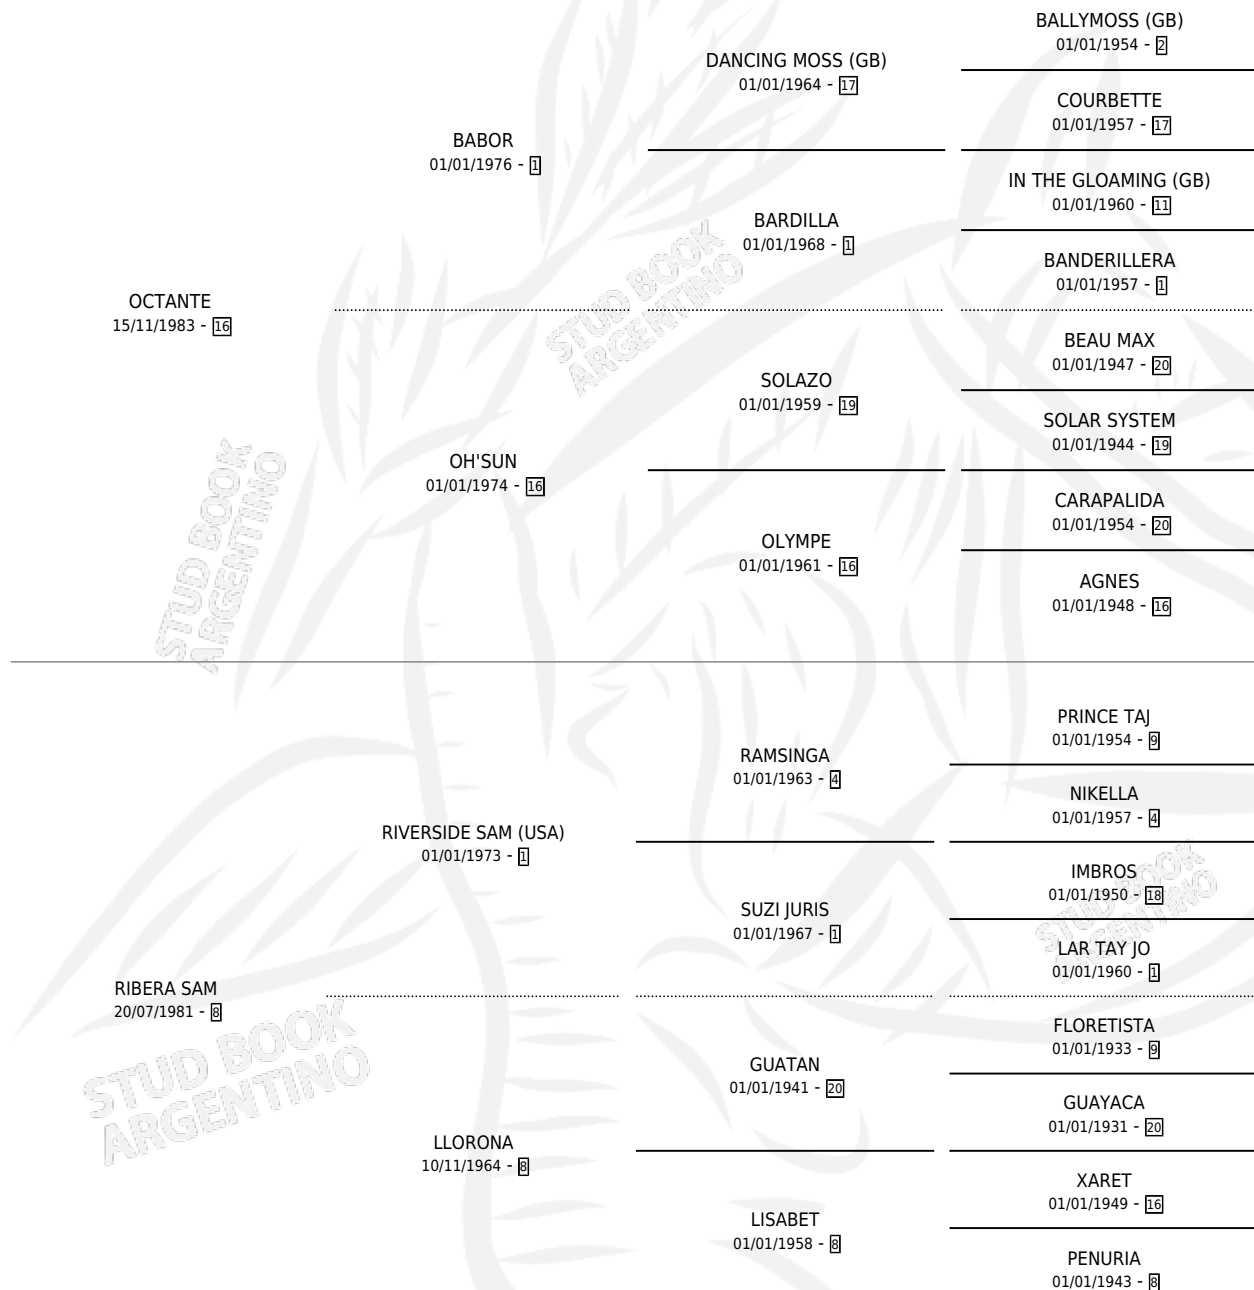

EL RIBEREÑO

por OCTANTE y RIBERA SAM por RIVERSIDE SAM (USA)

Argentina · Macho · Zaino Doradillo · SP · 16/08/1992
Familia 8-c · Volumen 34

ESTADO

TIPIFICACIÓN SANGUÍNEA	X
TIPIFICACIÓN POR ADN	X
PASAPORTE	X
IDENTIFICACIÓN POR MICROCHIP	X
REPRODUCTOR	X

Lugar de nacimiento: El Paraiso

Criador: El Paraiso

PEDIGREE

EL RIBEREÑO

Datos oficiales del Stud Book Argentino

Documento generado el 03/05/2026

studbook.org.ar