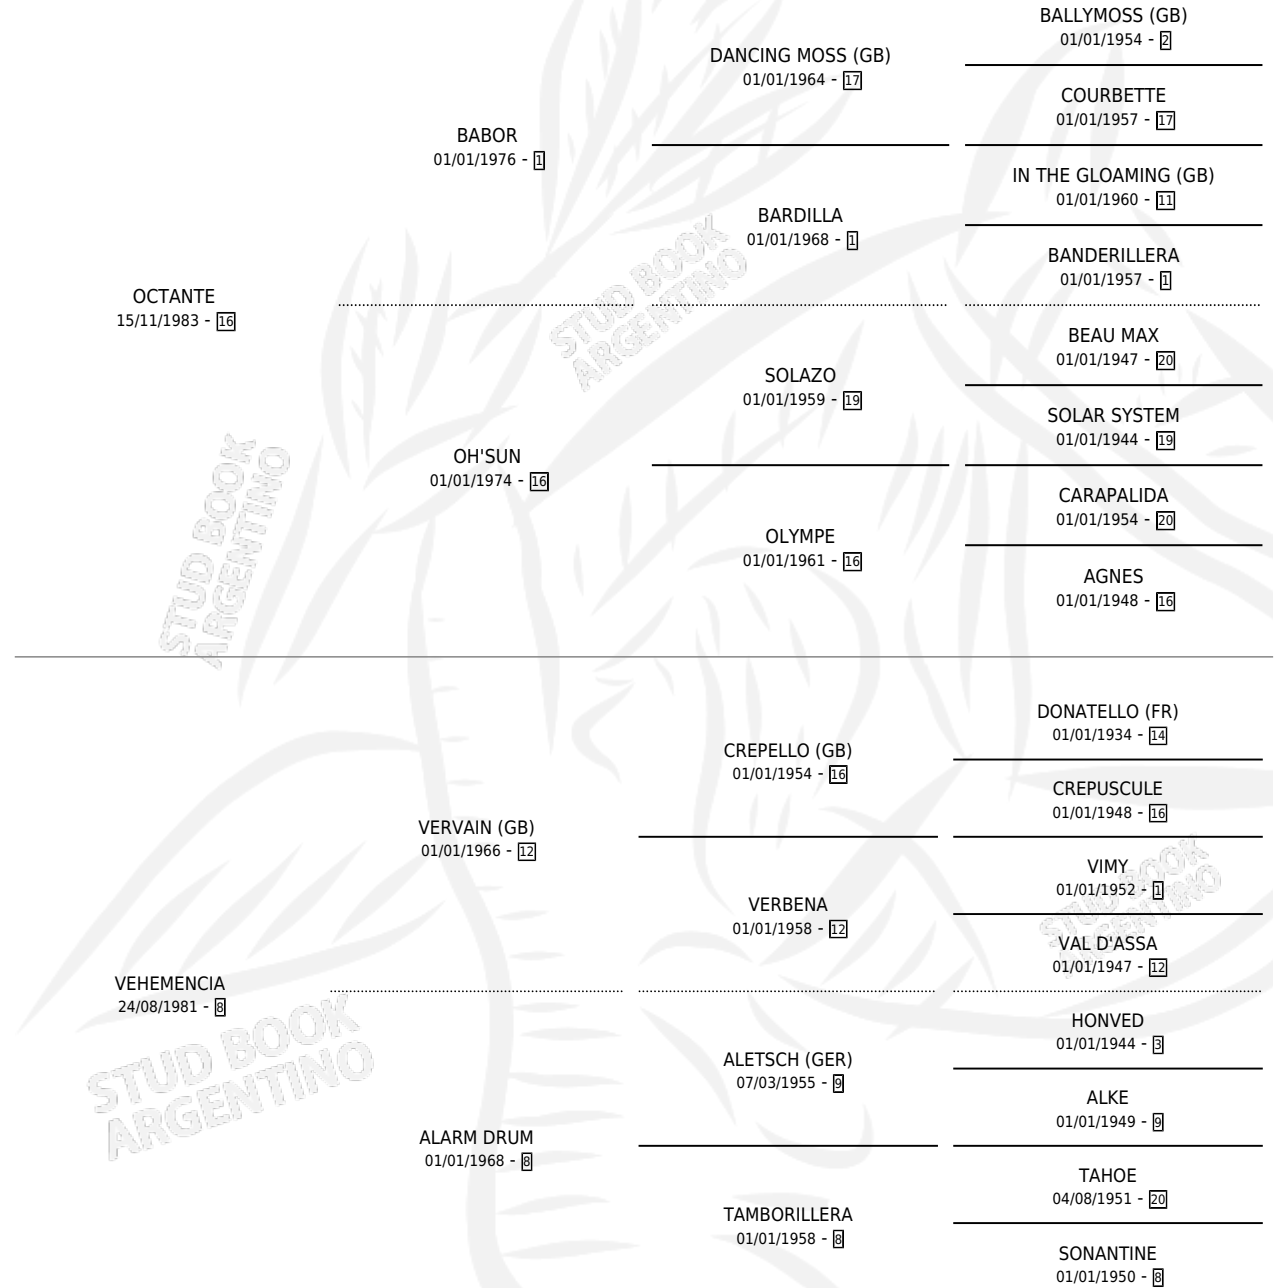

EL IMPACIENTE

por OCTANTE y VEHEMENCIA por VERVAIN (GB)

Argentina · Macho · Alazan · SP · 08/09/1992
Familia 8-d · Volumen 34

ESTADO

TIPIFICACIÓN SANGUÍNEA	X
TIPIFICACIÓN POR ADN	X
PASAPORTE	X
IDENTIFICACIÓN POR MICROCHIP	X
REPRODUCTOR	X

Lugar de nacimiento: El Paraiso

Criador: El Paraiso

PEDIGREE

EL IMPACIENTE

Datos oficiales del Stud Book Argentino

Documento generado el 04/05/2026

studbook.org.ar