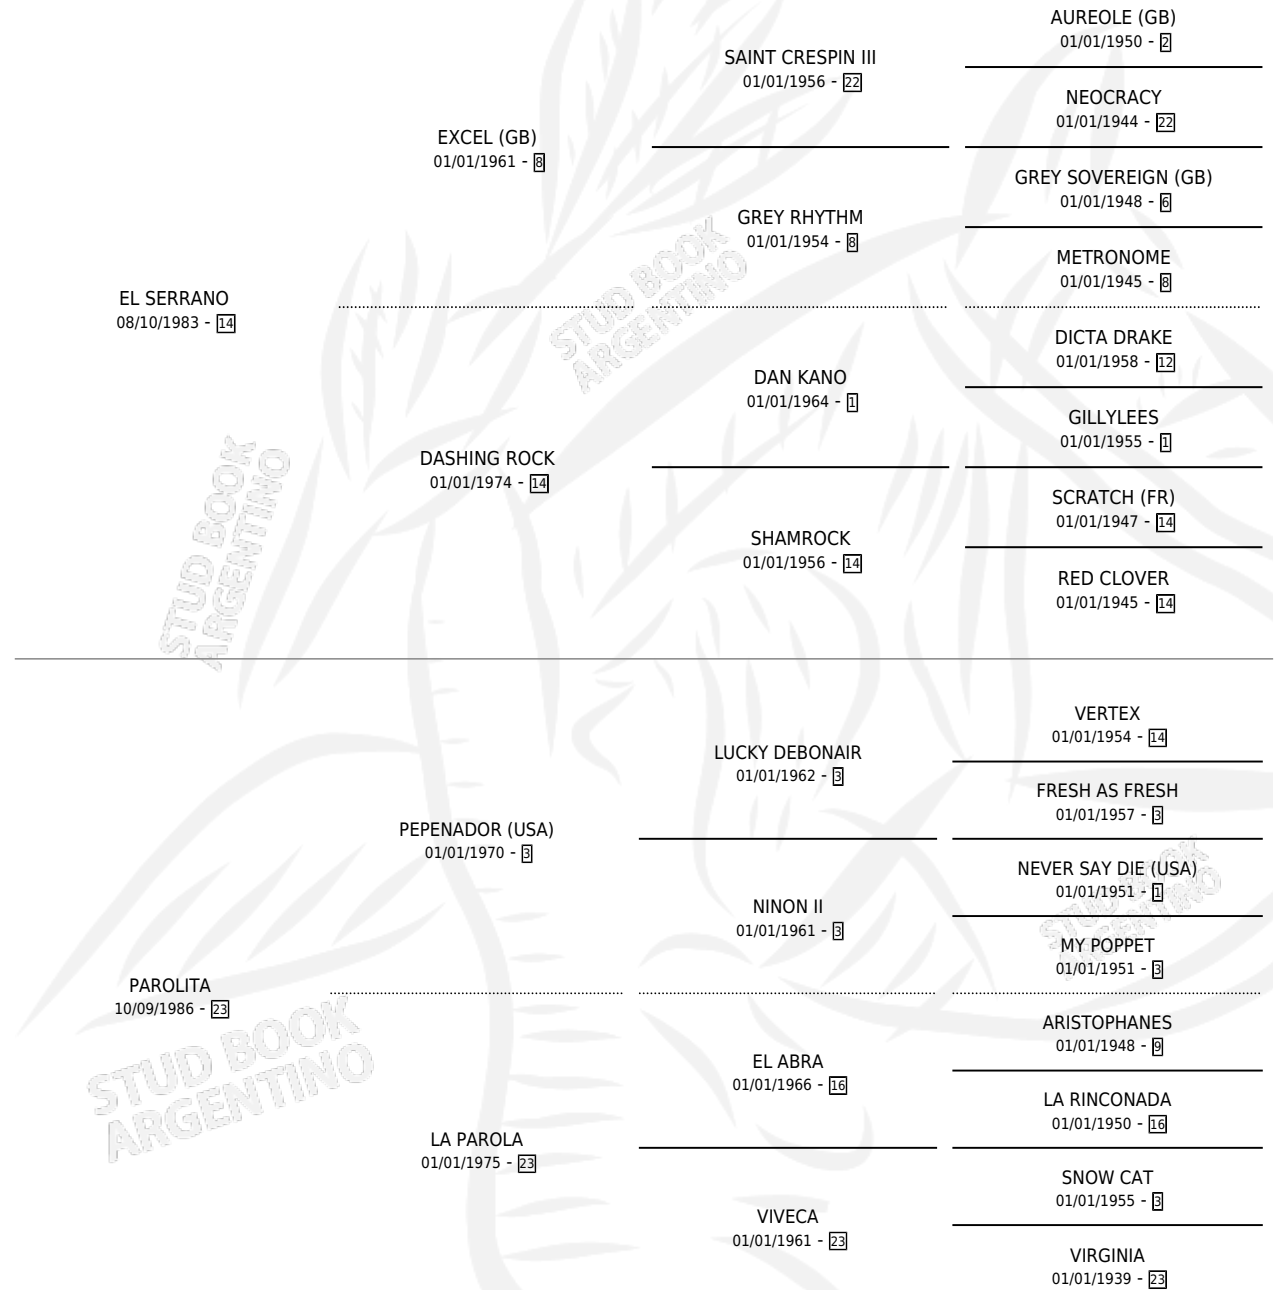

SERRALITO

por **EL SERRANO** y **PAROLITA** por **PEPENADOR (USA)**

Argentina · Macho · Alazan · SP · 08/09/1992
Familia 23-a · Volumen 34

ESTADO

TIPIFICACIÓN SANGUÍNEA	X
TIPIFICACIÓN POR ADN	X
PASAPORTE	X
IDENTIFICACIÓN POR MICROCHIP	X
REPRODUCTOR	X

Lugar de nacimiento: Don Santiago

Criador: Don Santiago

PEDIGREE