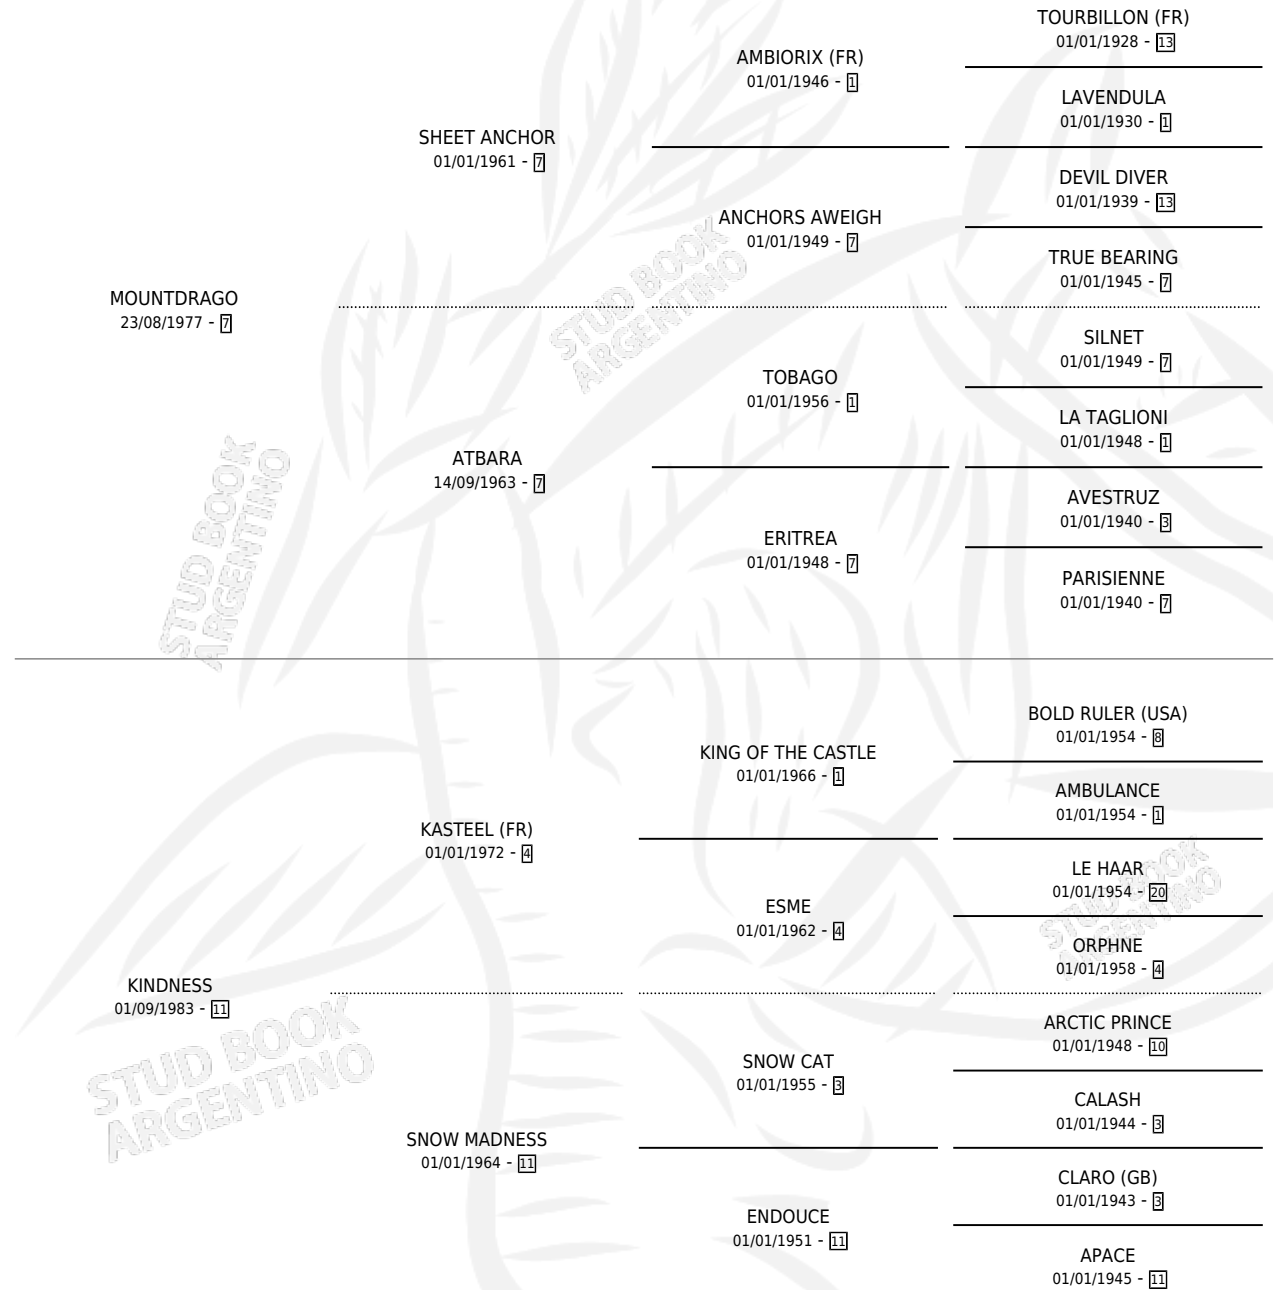

MY KILT

por MOUNTDRAGO y KINDNESS por KASTEEL (FR)

Argentina · Hembra · Zaino · SP · 15/09/1992
Familia 11-c · Volumen 34

ESTADO

TIPIFICACIÓN SANGUÍNEA	✓
TIPIFICACIÓN POR ADN	✓
PASAPORTE	X
IDENTIFICACIÓN POR MICROCHIP	X
REPRODUCTOR	✓

Lugar de nacimiento: Don Santiago

Criador: Don Santiago

~

HIJOS

	MACHOS	HEMBRAS
7 NACIERON	3	4
7 CORRIERON	3	4
6 GANARON	3	3
0 GANADORES CL	0 GANADORES GR	0 GANADORES G1

PEDIGREE