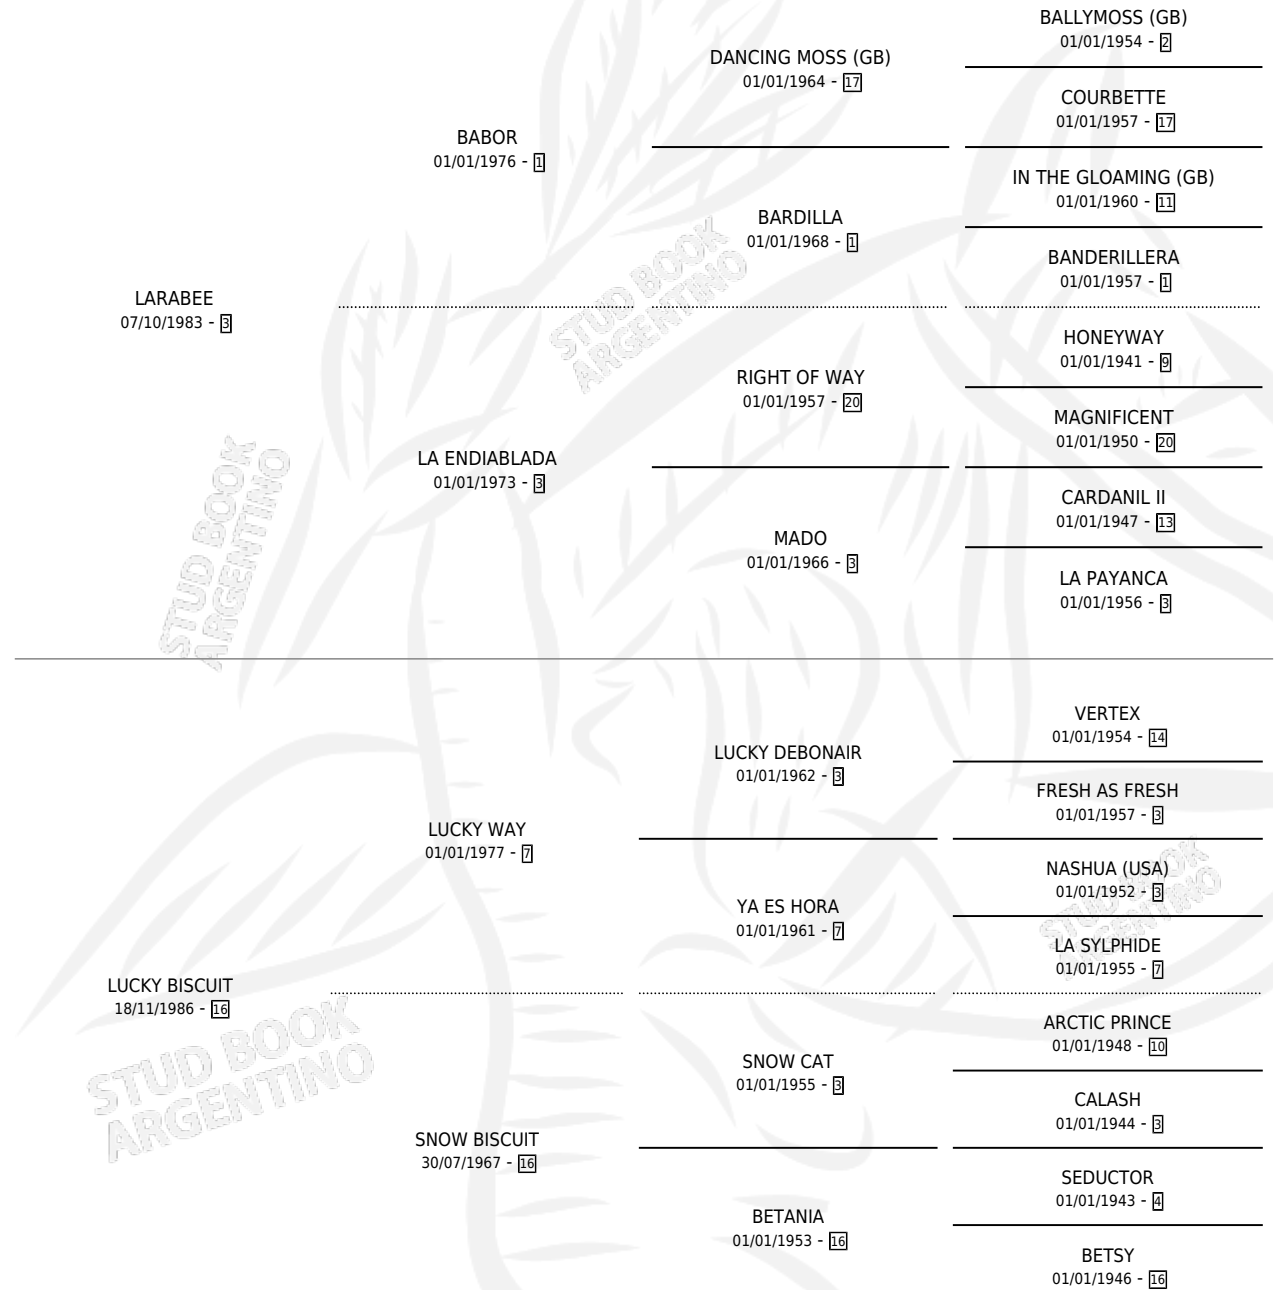

CUIT BEE

por LARABEE y LUCKY BISCUIT por LUCKY WAY

Argentina · Macho · Zaino · SP · 20/09/1992
Familia 16-h · Volumen 34

ESTADO

TIPIFICACIÓN SANGUÍNEA	X
TIPIFICACIÓN POR ADN	X
PASAPORTE	X
IDENTIFICACIÓN POR MICROCHIP	X
REPRODUCTOR	X

Lugar de nacimiento: Don Santiago

Criador: Don Santiago

PEDIGREE