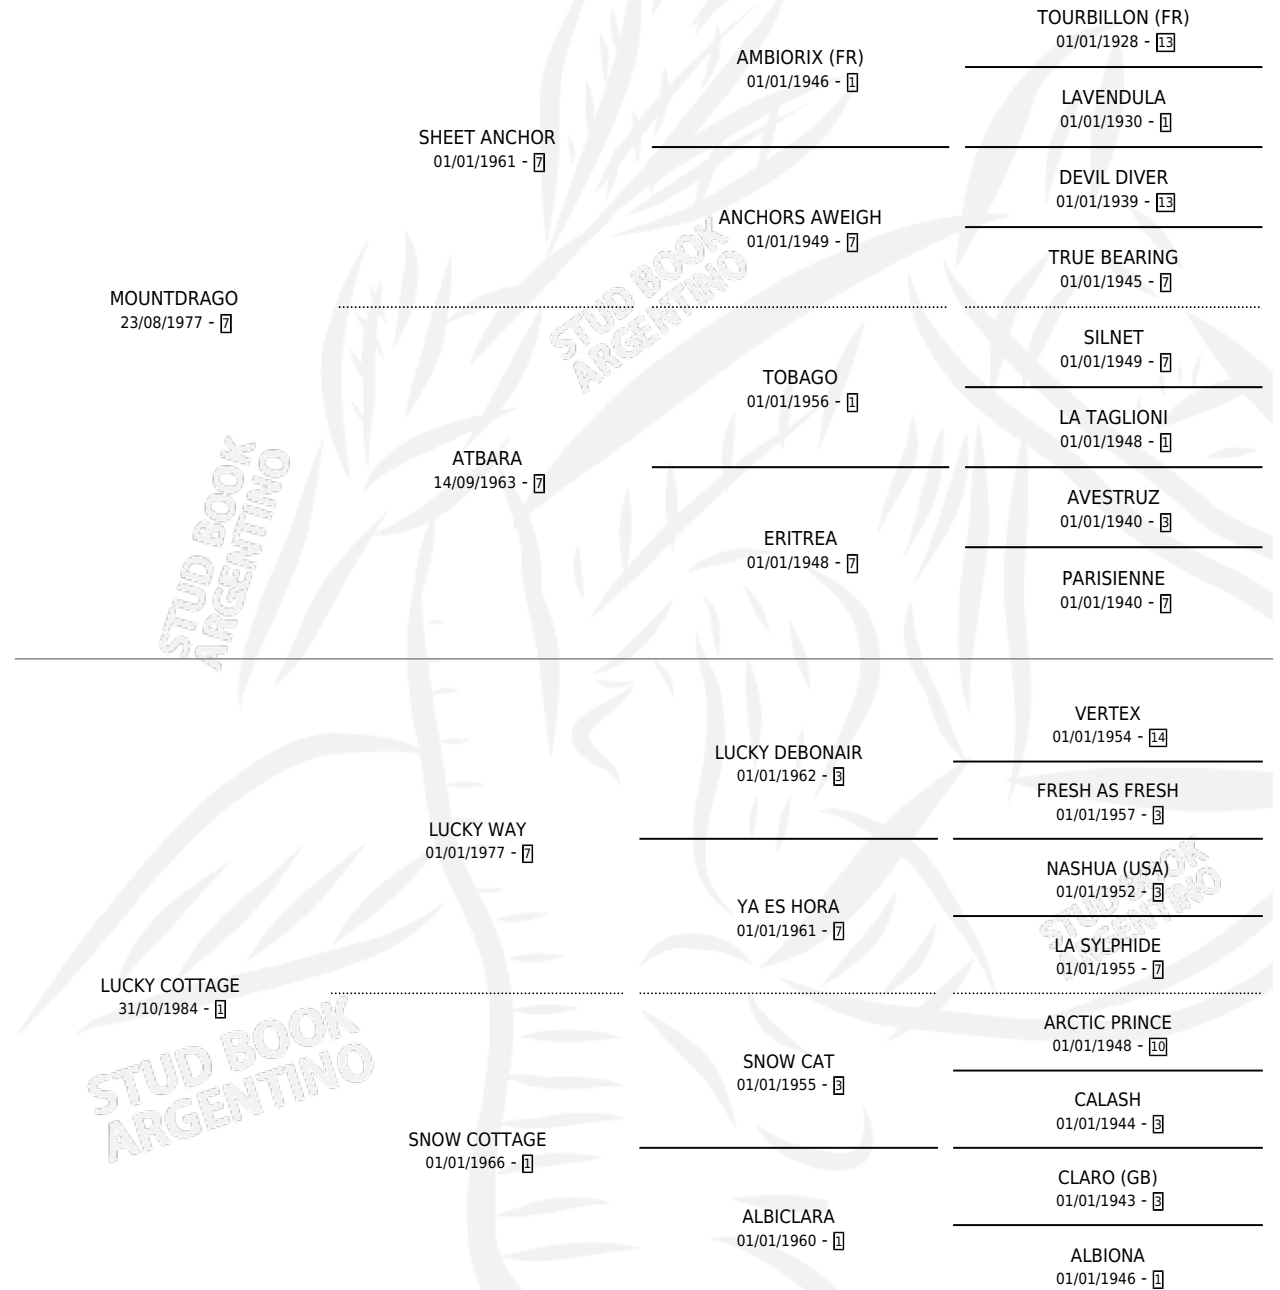

MY COT

por MOUNTDRAGO y LUCKY COTTAGE por LUCKY WAY

Argentina · Hembra · Alazan Tostado · SP · 13/09/1992
Familia 1-e · Volumen 34

ESTADO

TIPIFICACIÓN SANGUÍNEA	✓
TIPIFICACIÓN POR ADN	X
PASAPORTE	X
IDENTIFICACIÓN POR MICROCHIP	X
REPRODUCTOR	X

Lugar de nacimiento: Don Santiago

Criador: Don Santiago

PEDIGREE

EXPORTACIÓN / IMPORTACIÓN

FECHA	MOVIMIENTO	PAÍS
01/03/1995	EXPORTADO	BRASIL

MY COT

Datos oficiales del Stud Book Argentino

Documento generado el 06/05/2026