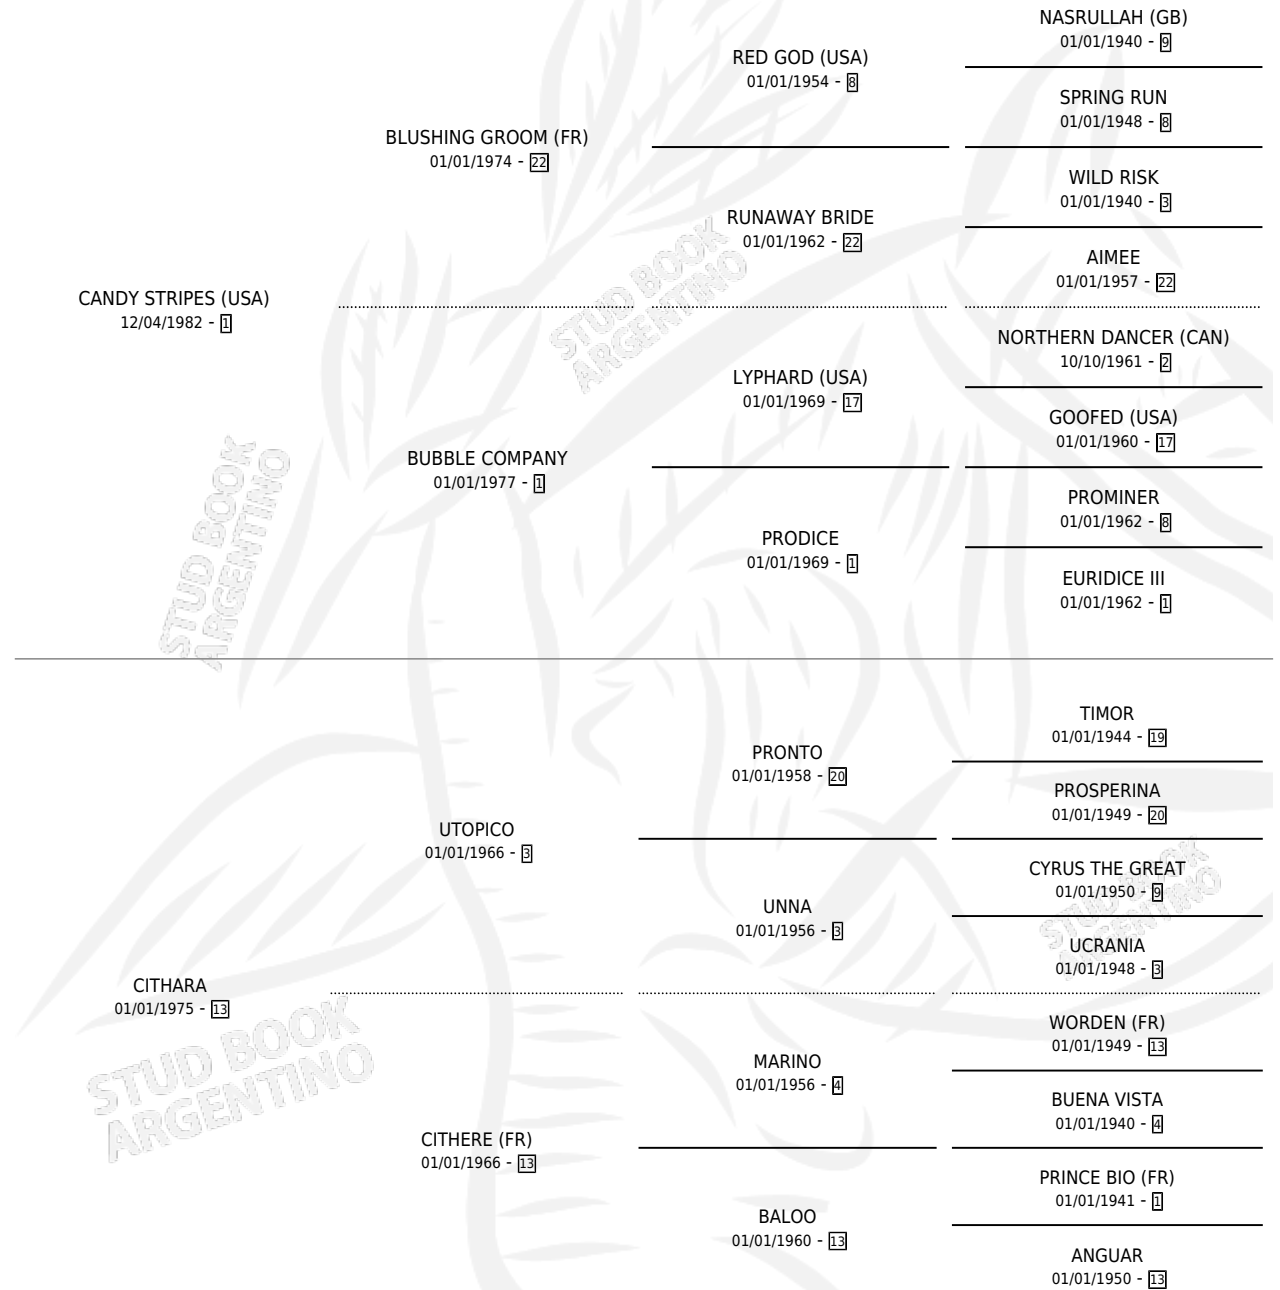

CISMATICA

por **CANDY STRIPES (USA)** y **CITHARA** por **UTOPICO**

Argentina · Hembra · Alazan · SP · 07/09/1992
Familia 13-c · Volumen 34

ESTADO

TIPIFICACIÓN SANGUÍNEA	✓
TIPIFICACIÓN POR ADN	X
PASAPORTE	X
IDENTIFICACIÓN POR MICROCHIP	X
REPRODUCTOR	✓

Lugar de nacimiento: Abolengo

Criador: Abolengo

PEDIGREE

EXPORTACIÓN / IMPORTACIÓN

FECHA	MOVIMIENTO	PAÍS
13/05/1996	EXPORTADO	BRASIL

~

SERVICIOS

Servicios **2** / Nacimientos **0** / Efectividad **0.00%**