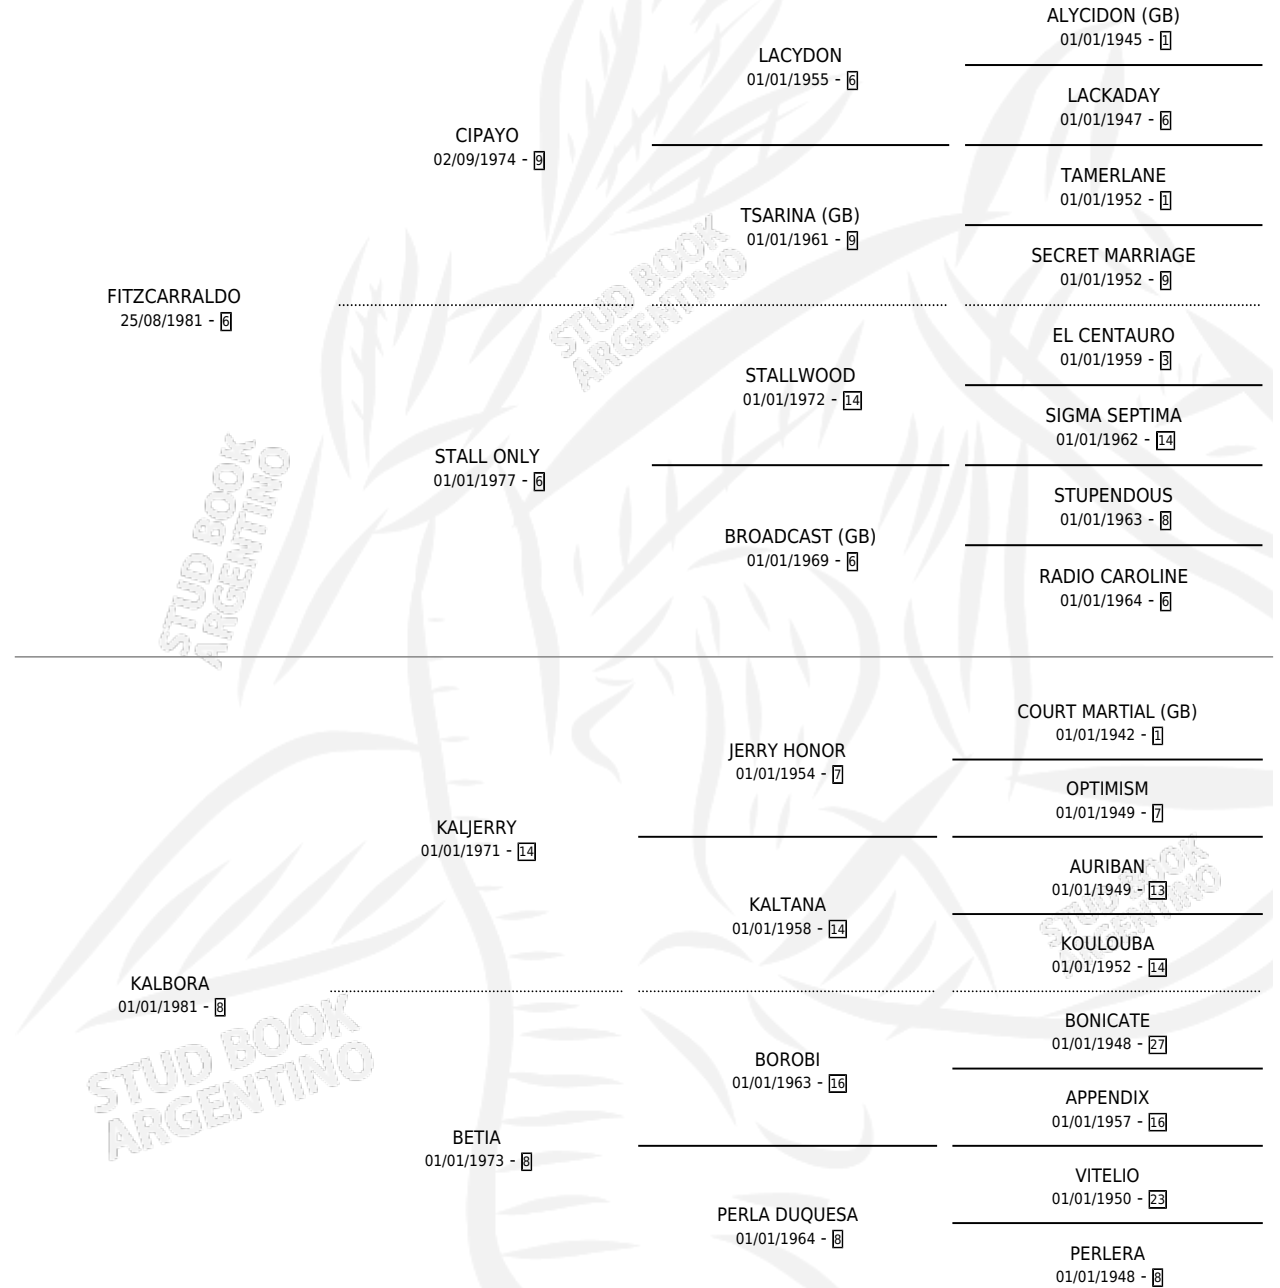

BORA FITZ

por FITZCARRALDO y KALBORA por KALJERRY

Argentina · Hembra · Alazan · SP · 03/09/1992
Familia 8-k · Volumen 34

ESTADO

TIPIFICACIÓN SANGUÍNEA	X
TIPIFICACIÓN POR ADN	X
PASAPORTE	X
IDENTIFICACIÓN POR MICROCHIP	X
REPRODUCTOR	X

Lugar de nacimiento: Firmamento

Criador: Firmamento

PEDIGREE