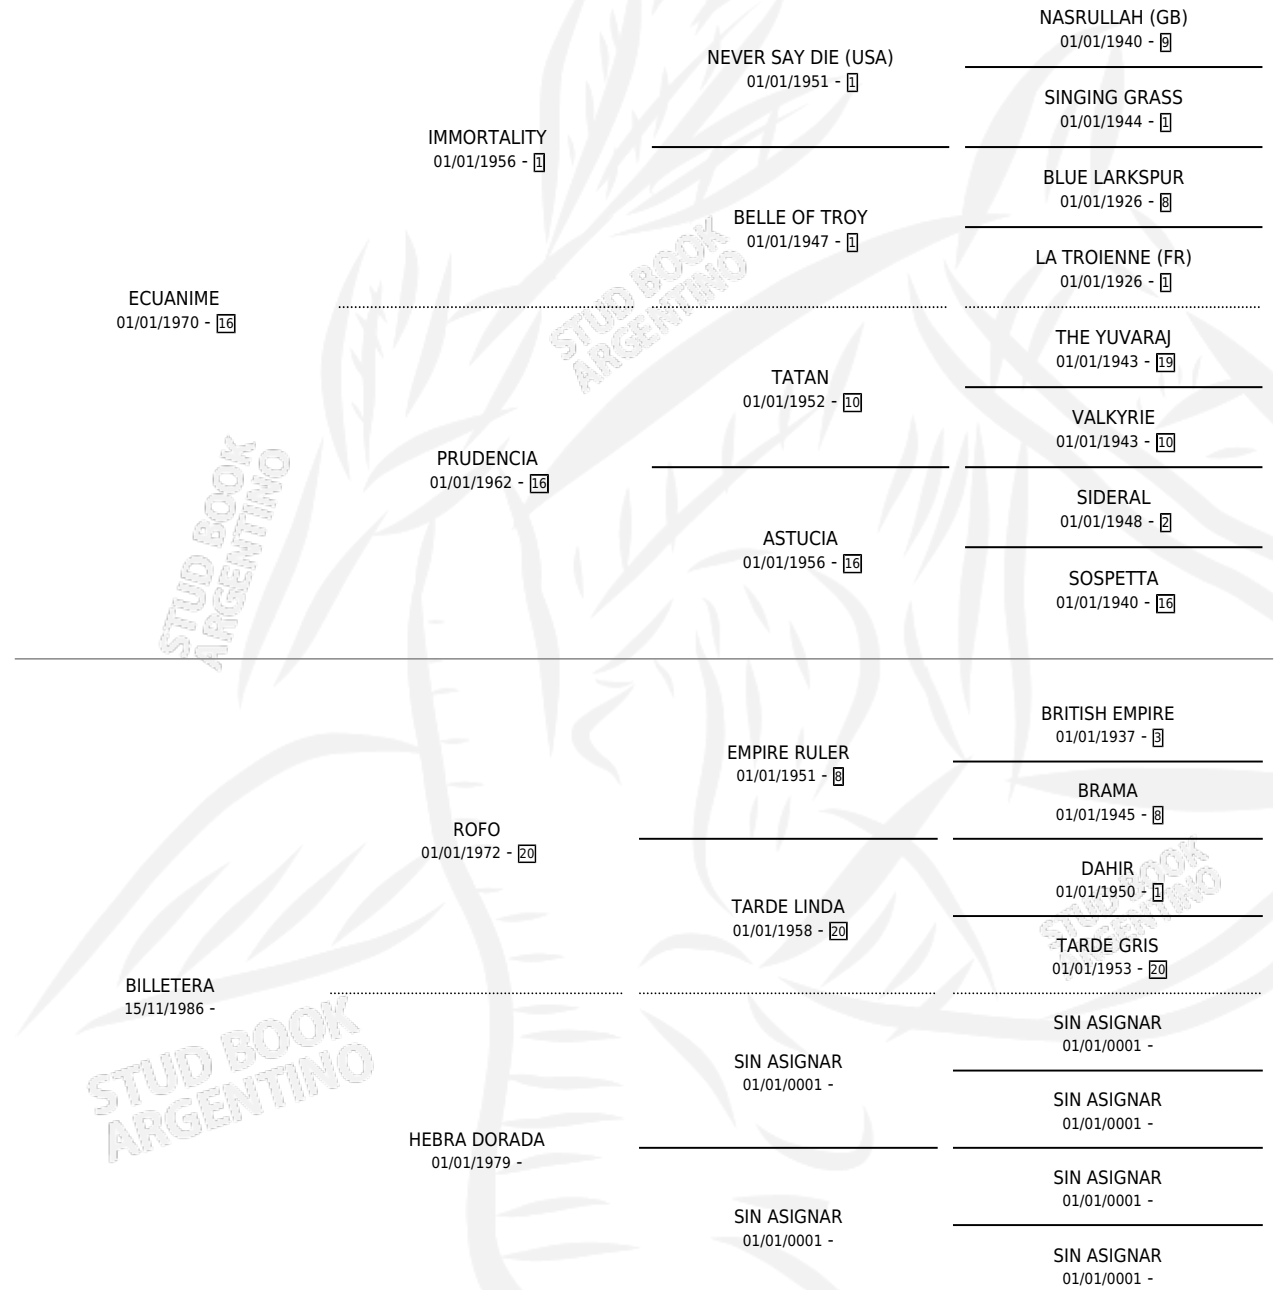

LA CAJERA

por ECUANIME y BILLETERA por ROFO

Argentina · Hembra · Alazan · SP · 22/08/1992
Familia · Volumen 34

ESTADO

TIPIFICACIÓN SANGUÍNEA	X
TIPIFICACIÓN POR ADN	X
PASAPORTE	X
IDENTIFICACIÓN POR MICROCHIP	X
REPRODUCTOR	X

Lugar de nacimiento: Polo

Criador: Polo

PEDIGREE