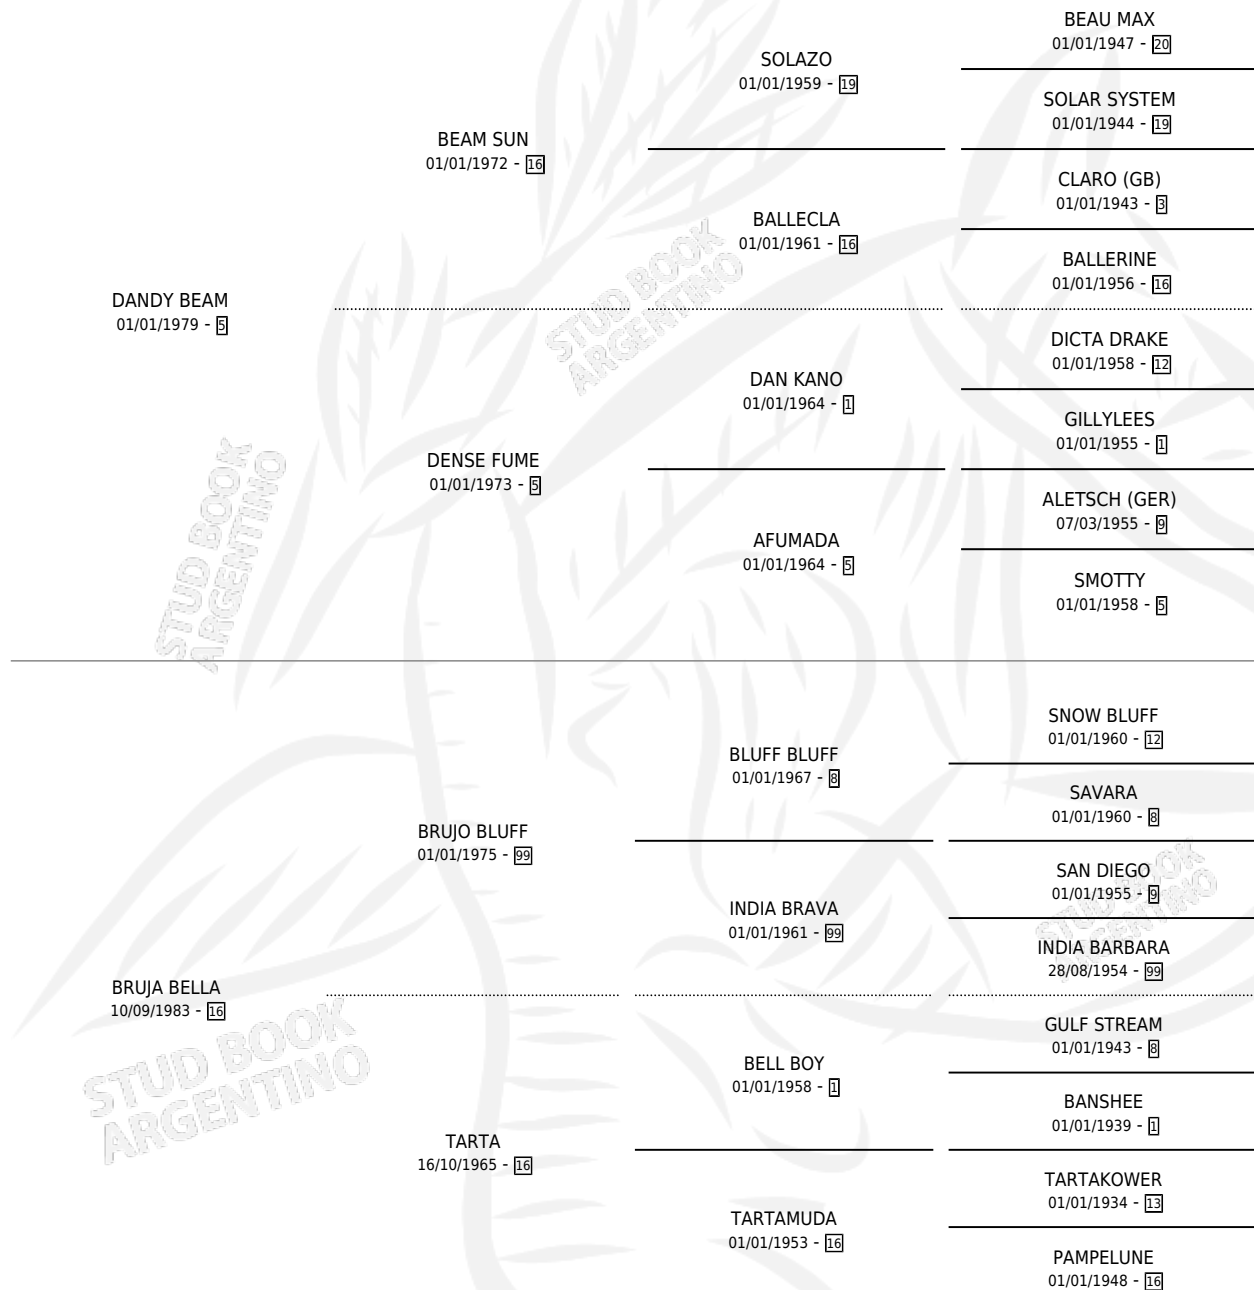

LADY WITCH

por **DANDY BEAM** y **BRUJA BELLA** por **BRUJO BLUFF**

Argentina · Hembra · Alazan · SP · 22/08/1992
Familia 16-e · Volumen 34

ESTADO

TIPIFICACIÓN SANGUÍNEA	X
TIPIFICACIÓN POR ADN	X
PASAPORTE	X
IDENTIFICACIÓN POR MICROCHIP	X
REPRODUCTOR	X

Lugar de nacimiento: Los Churrinches

Criador: Sin dato

PEDIGREE

LADY WITCH

Datos oficiales del Stud Book Argentino

Documento generado el 04/05/2026

studbook.org.ar