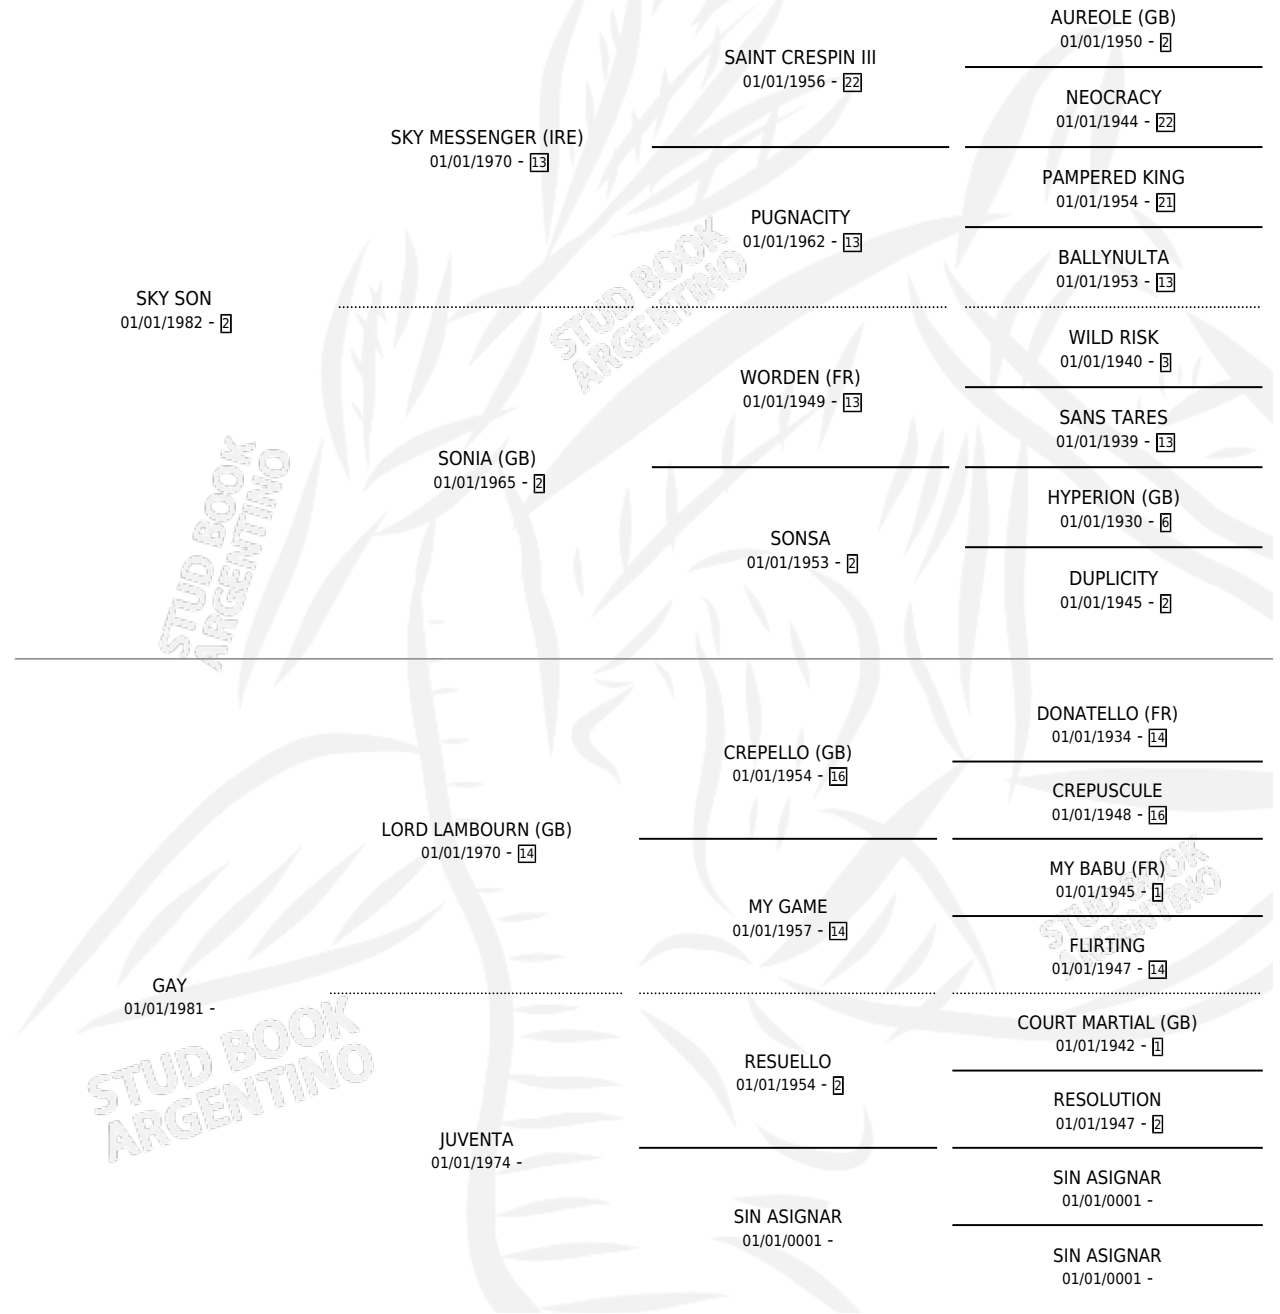

SIDON

por SKY SON y GAY por LORD LAMBOURN (GB)

Argentina · Macho · Zaino · SP · 05/09/1992
Familia · Volumen 34

ESTADO

TIPIFICACIÓN SANGUÍNEA	X
TIPIFICACIÓN POR ADN	X
PASAPORTE	X
IDENTIFICACIÓN POR MICROCHIP	X
REPRODUCTOR	X

Lugar de nacimiento: Abra El Hinojo

Criador: Abra El Hinojo

PEDIGREE