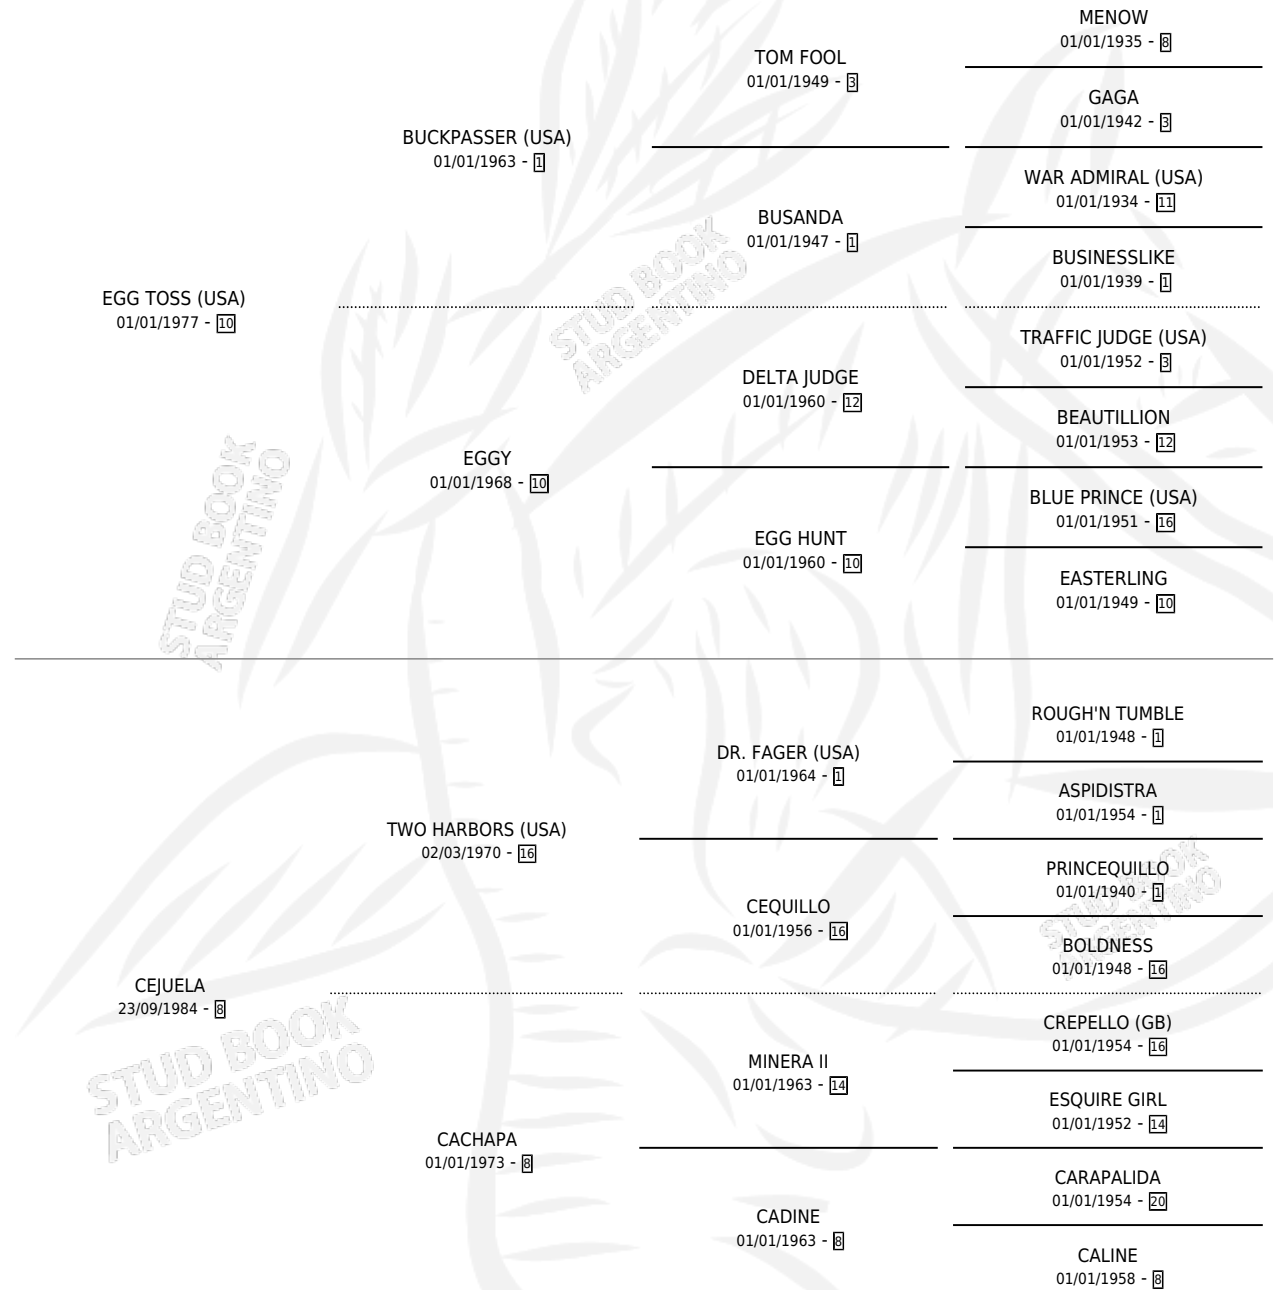

CRITIAS

por **EGG TOSS (USA)** y **CEJUELA** por **TWO HARBORS (USA)**

Argentina · Macho · Zaino · SP · 08/09/1992
Familia 8-j · Volumen 34

ESTADO

TIPIFICACIÓN SANGUÍNEA	X
TIPIFICACIÓN POR ADN	X
PASAPORTE	X
IDENTIFICACIÓN POR MICROCHIP	X
REPRODUCTOR	X

Lugar de nacimiento: La Biznaga

Criador: Herrera Olga Margarita Ovanessoff

PEDIGREE