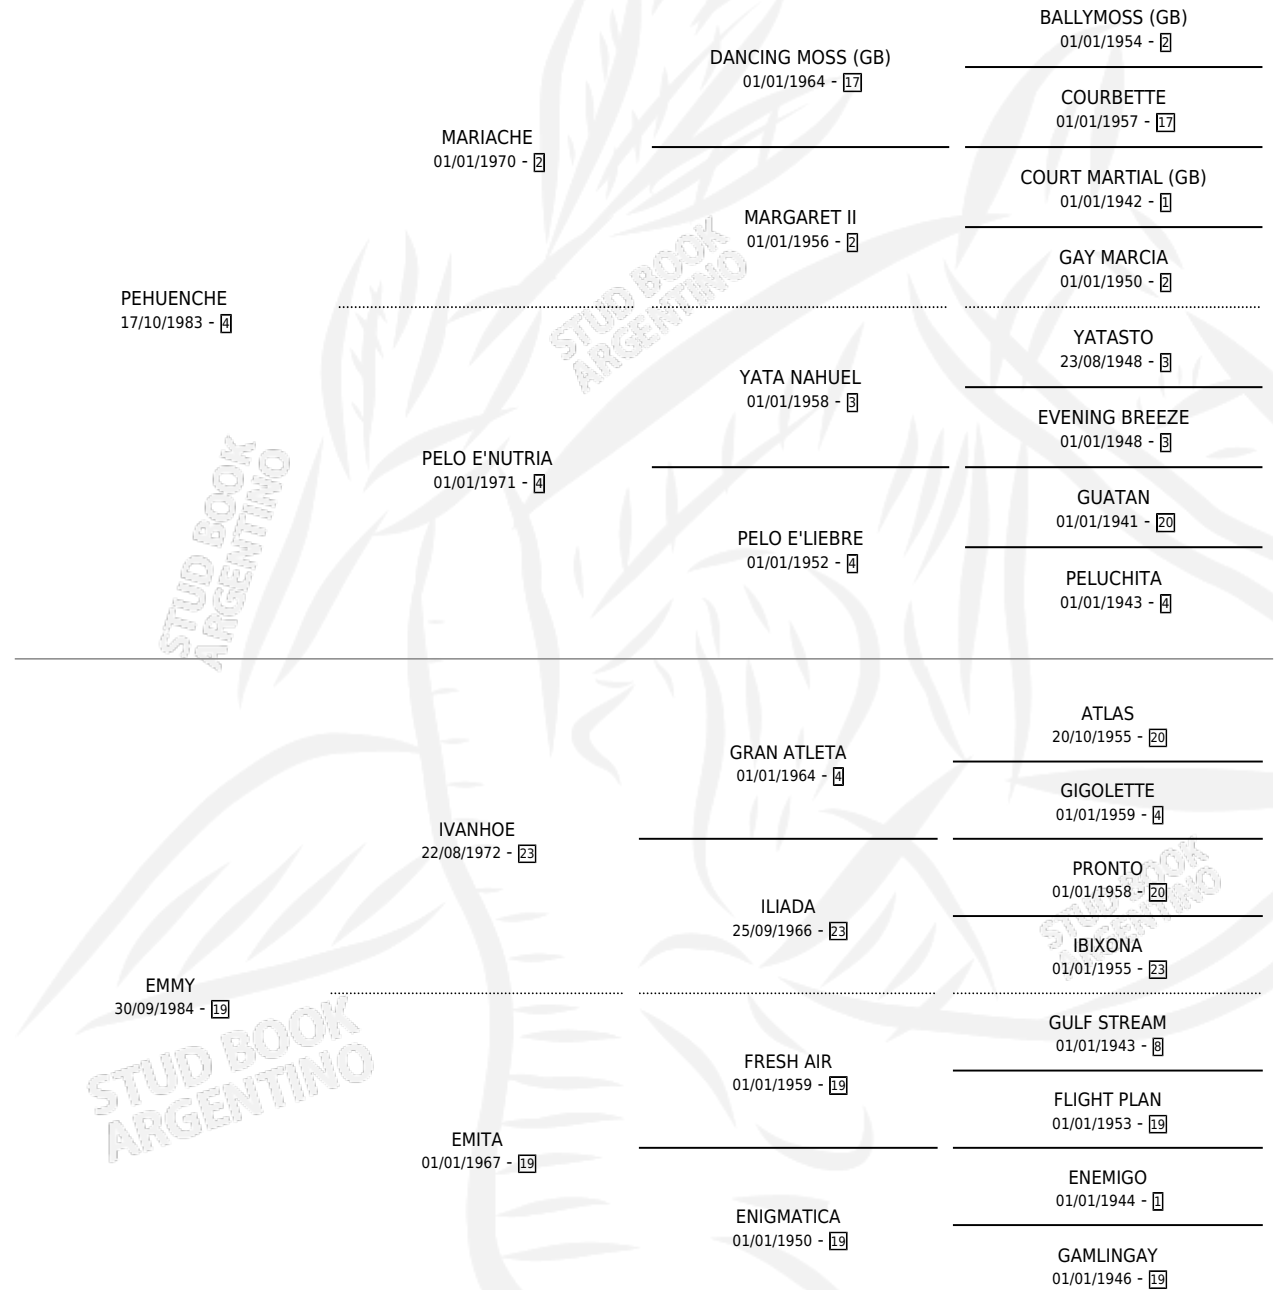

LA MARIPEPA

por PEHUENCHE y EMMY por IVANHOE

Argentina · Hembra · Alazan Tostado · SP · 02/08/1992
Familia 19-c · Volumen 34

ESTADO

TIPIFICACIÓN SANGUÍNEA	X
TIPIFICACIÓN POR ADN	X
PASAPORTE	X
IDENTIFICACIÓN POR MICROCHIP	X
REPRODUCTOR	X

Lugar de nacimiento: Campo particular

Criador: Sin dato

PEDIGREE

CAMPAÑA

Solo carreras oficiales de Argentina

POR EDAD

EDAD	CC	1°	2°	3°	4°	5°	NP	CLC	CLG	CLCG1	CLGG1	IMPORTE	GANANCIA / CC
3 AÑOS	1	0	0	0	0	0	1	0	0	0	0	\$0	\$0
TOTALES	1	0	0	0	0	0	1	0	0	0	0	\$0	\$0
%		0.0%	0.0%	0.0%	0.0%	0.0%	100%	0.0%	0.0%	0.0%	0.0%		