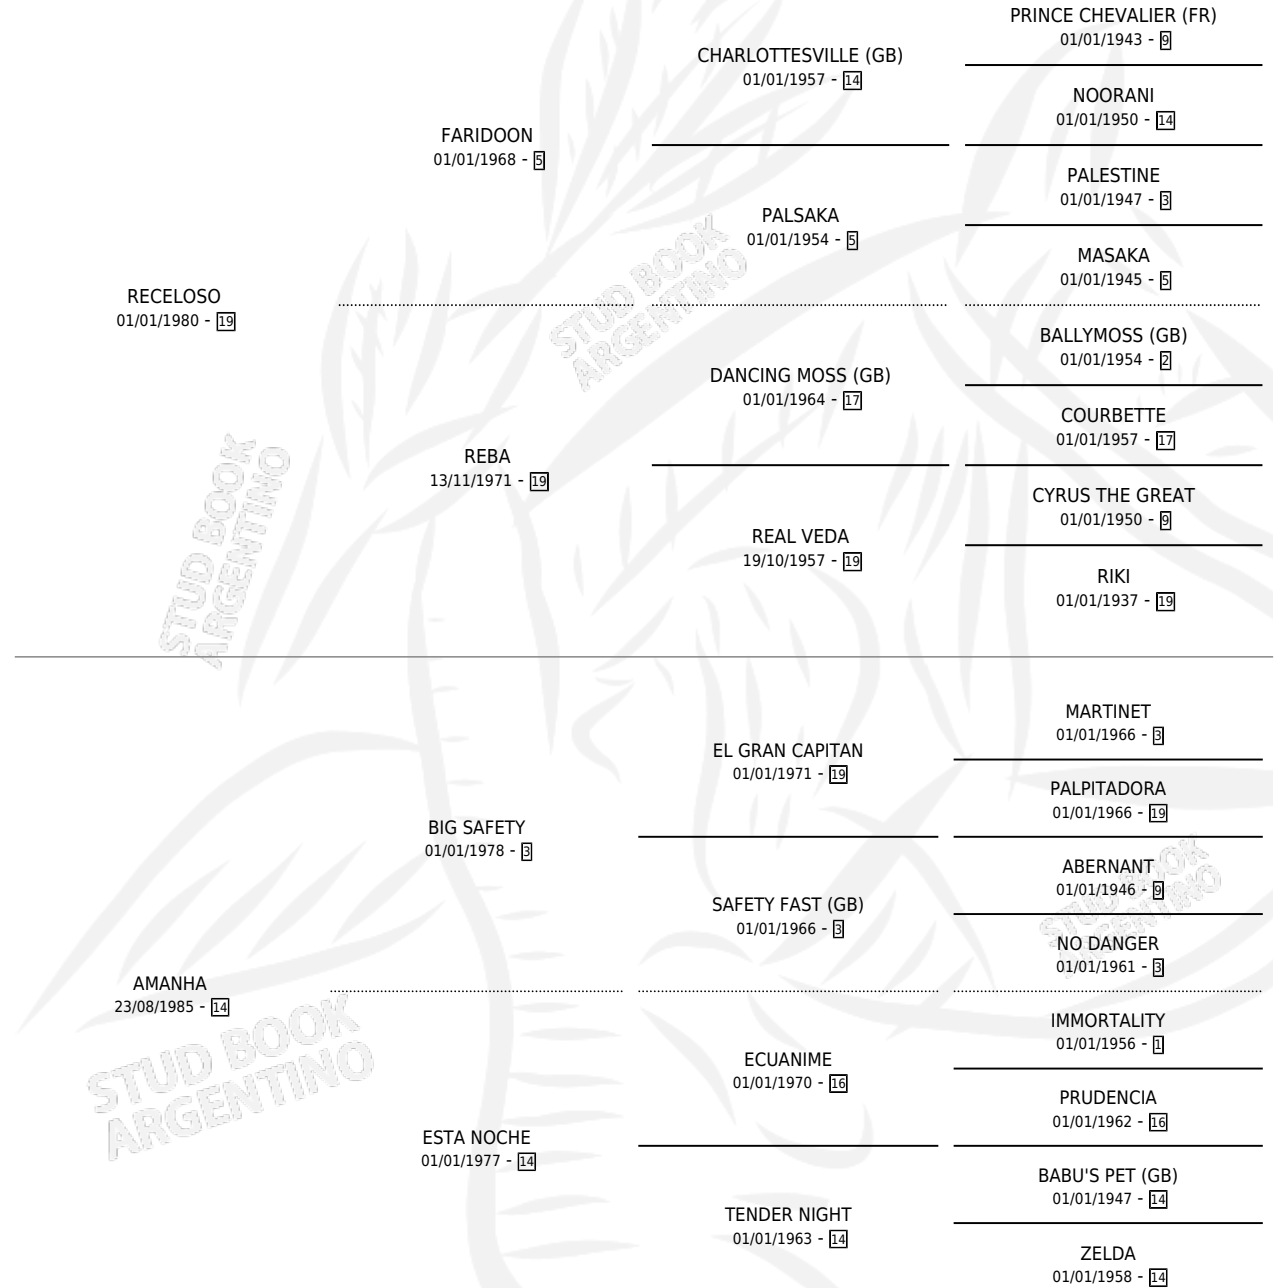

IMPATIENS

por RECELOSO y AMANHA por BIG SAFETY

Argentina · Hembra · Zaino Doradillo · SP · 21/09/1992
Familia 14 · Volumen 34

ESTADO

TIPIFICACIÓN SANGUÍNEA	X
TIPIFICACIÓN POR ADN	X
PASAPORTE	X
IDENTIFICACIÓN POR MICROCHIP	X
REPRODUCTOR	X

Lugar de nacimiento: La Pastora

Criador: Sin dato

PEDIGREE