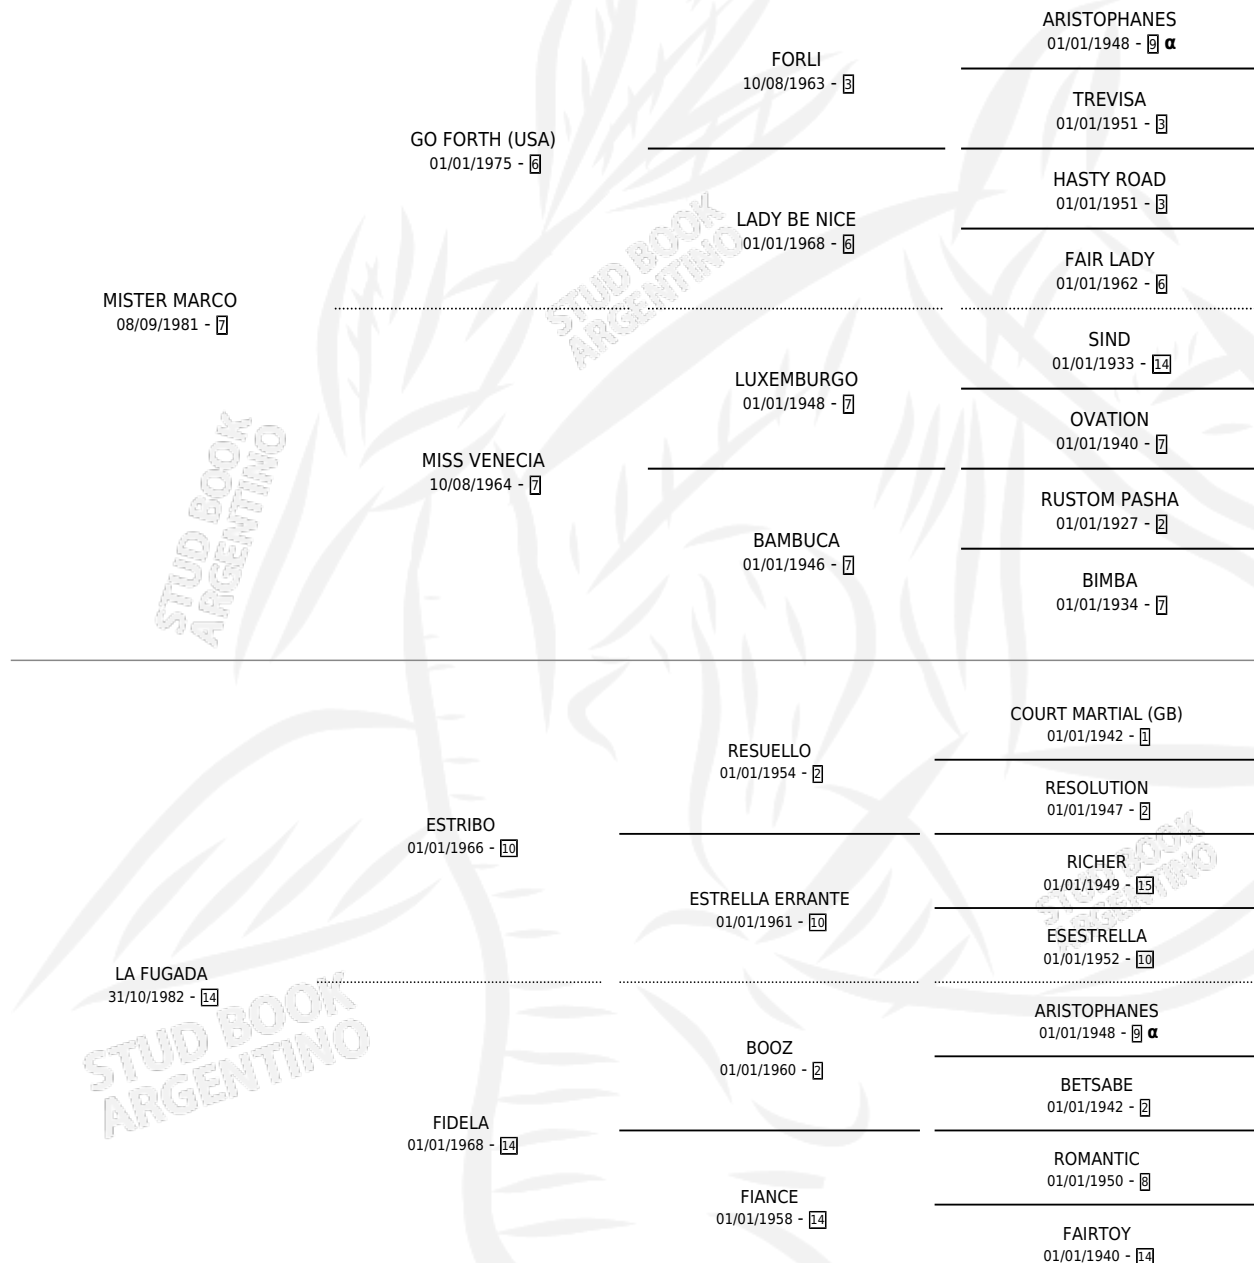

MISS SIMPATICA

por MISTER MARCO y LA FUGADA por ESTRIBO

Argentina · Hembra · Alazan Tostado · SP · 15/09/1992
Familia 14-f · Volumen 34

ESTADO

TIPIFICACIÓN SANGUÍNEA	✓
TIPIFICACIÓN POR ADN	✓
PASAPORTE	X
IDENTIFICACIÓN POR MICROCHIP	X
REPRODUCTOR	✓

Lugar de nacimiento: Campo particular

Criador: Fynba

~

HIJOS

	MACHOS	HEMBRAS
7 NACIERON	5	2
3 CORRIERON	2	1
3 GANARON	2	1

0	0	0
GANADORES CL	GANADORES GR	GANADORES G1

PEDIGREE

INBREEDING : α

CAMPAÑA

Solo carreras oficiales de Argentina

POR EDAD

EDAD	CC	1°	2°	3°	4°	5°	NP	CLC	CLG	CLCG1	CLGG1	IMPORTE	GANANCIA / CC
3 AÑOS	3	1	0	1	0	0	1	0	0	0	0	\$5,452	\$1,817
4 AÑOS	6	1	0	1	0	1	3	0	0	0	0	\$4,765	\$794
5 AÑOS	2	0	0	0	0	0	2	0	0	0	0	\$0	\$0
TOTALES	11	2	0	2	0	1	6	0	0	0	0	\$10,217	\$929
%		18.2%	0.0%	18.2%	0.0%	9.1%	54.5%	0.0%	0.0%	0.0%	0.0%		

Ganadora de 2 carreras en La Plata - \$10,217, a los 3 y 4 años.

POR DISTANCIA

HIPODROMO	CC	1°	2°	3°	4°	5°	NP	CLC	CLG	CLCG1	CLGG1	IMPORTE
LA PLATA	9	2	0	2	0	0	5	0	0	0	0	\$9,932
1400 MTS	4	0	0	1	0	0	3	0	0	0	0	\$480
1300 MTS	1	1	0	0	0	0	0	0	0	0	0	\$4,000
1200 MTS	3	1	0	0	0	0	2	0	0	0	0	\$4,700
1100 MTS	1	0	0	1	0	0	0	0	0	0	0	\$752
SAN ISIDRO	2	0	0	0	0	1	1	0	0	0	0	\$285
1600 MTS	1	0	0	0	0	0	1	0	0	0	0	\$0
1200 MTS	1	0	0	0	0	1	0	0	0	0	0	\$285