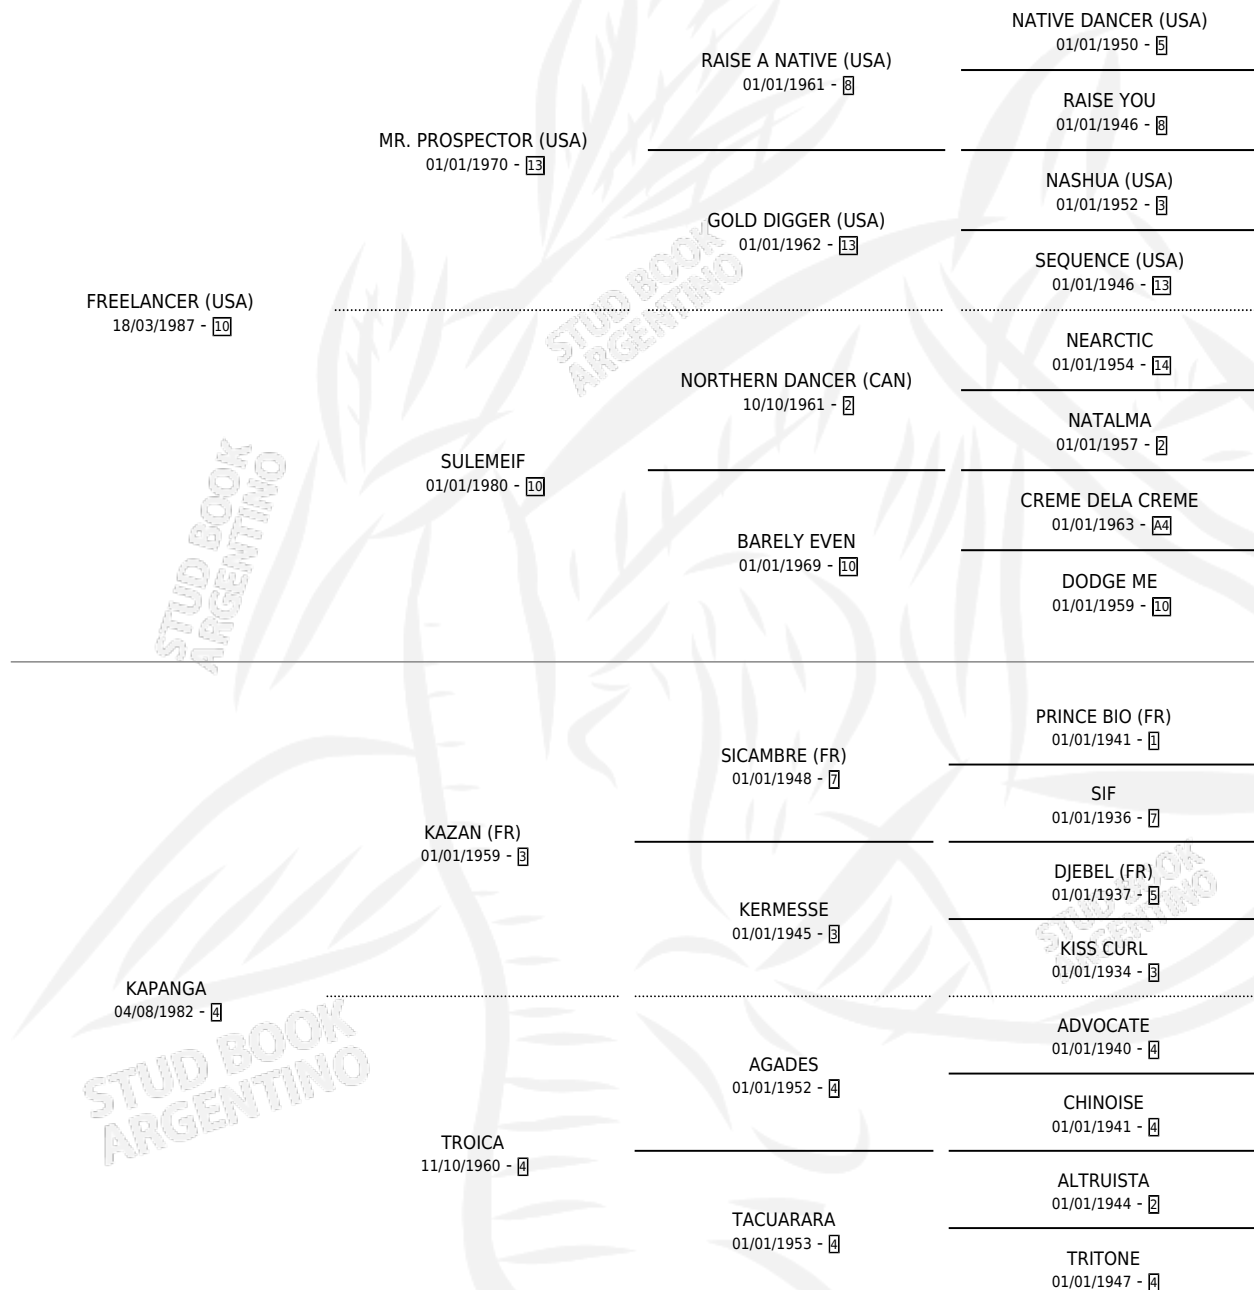

FREE PARTY

por **FREELANCER (USA)** y **KAPANGA** por **KAZAN (FR)**

Argentina · Hembra · Alazan · SP · 08/09/1992
Familia 4-h · Volumen 34

ESTADO

TIPIFICACIÓN SANGUÍNEA	X
TIPIFICACIÓN POR ADN	X
PASAPORTE	X
IDENTIFICACIÓN POR MICROCHIP	X
REPRODUCTOR	X

Lugar de nacimiento: Santa Ana

Criador: Santa Ana

PEDIGREE

CAMPAÑA

Solo carreras oficiales de Argentina

POR EDAD

EDAD	CC	1°	2°	3°	4°	5°	NP	CLC	CLG	CLCG1	CLGG1	IMPORTE	GANANCIA / CC
2 AÑOS	1	0	0	0	1	0	0	0	0	0	0	\$305	\$305
3 AÑOS	2	0	0	0	0	0	2	0	0	0	0	\$0	\$0
4 AÑOS	10	1	1	1	2	1	4	0	0	0	0	\$8,281	\$828
5 AÑOS	12	2	3	2	0	4	1	0	0	0	0	\$15,117	\$1,260
TOTALES	25	3	4	3	3	5	7	0	0	0	0	\$23,703	\$948
%		12.0%	16.0%	12.0%	12.0%	20.0%	28.0%	0.0%	0.0%	0.0%	0.0%		

Ganadora de 3 carreras en Palermo - \$23,703, a los 4 y 5 años.

POR DISTANCIA

HIPODROMO	CC	1°	2°	3°	4°	5°	NP	CLC	CLG	CLCG1	CLGG1	IMPORTE
PALERMO	21	3	3	3	3	5	4	0	0	0	0	\$22,503
1400 MTS	18	3	3	3	2	4	3	0	0	0	0	\$22,198
1200 MTS	1	0	0	0	0	1	0	0	0	0	0	\$0
1600 MTS	2	0	0	0	1	0	1	0	0	0	0	\$305
SAN ISIDRO	4	0	1	0	0	0	3	0	0	0	0	\$1,200
1600 MTS	3	0	0	0	0	0	3	0	0	0	0	\$0
1400 MTS	1	0	1	0	0	0	0	0	0	0	0	\$1,200