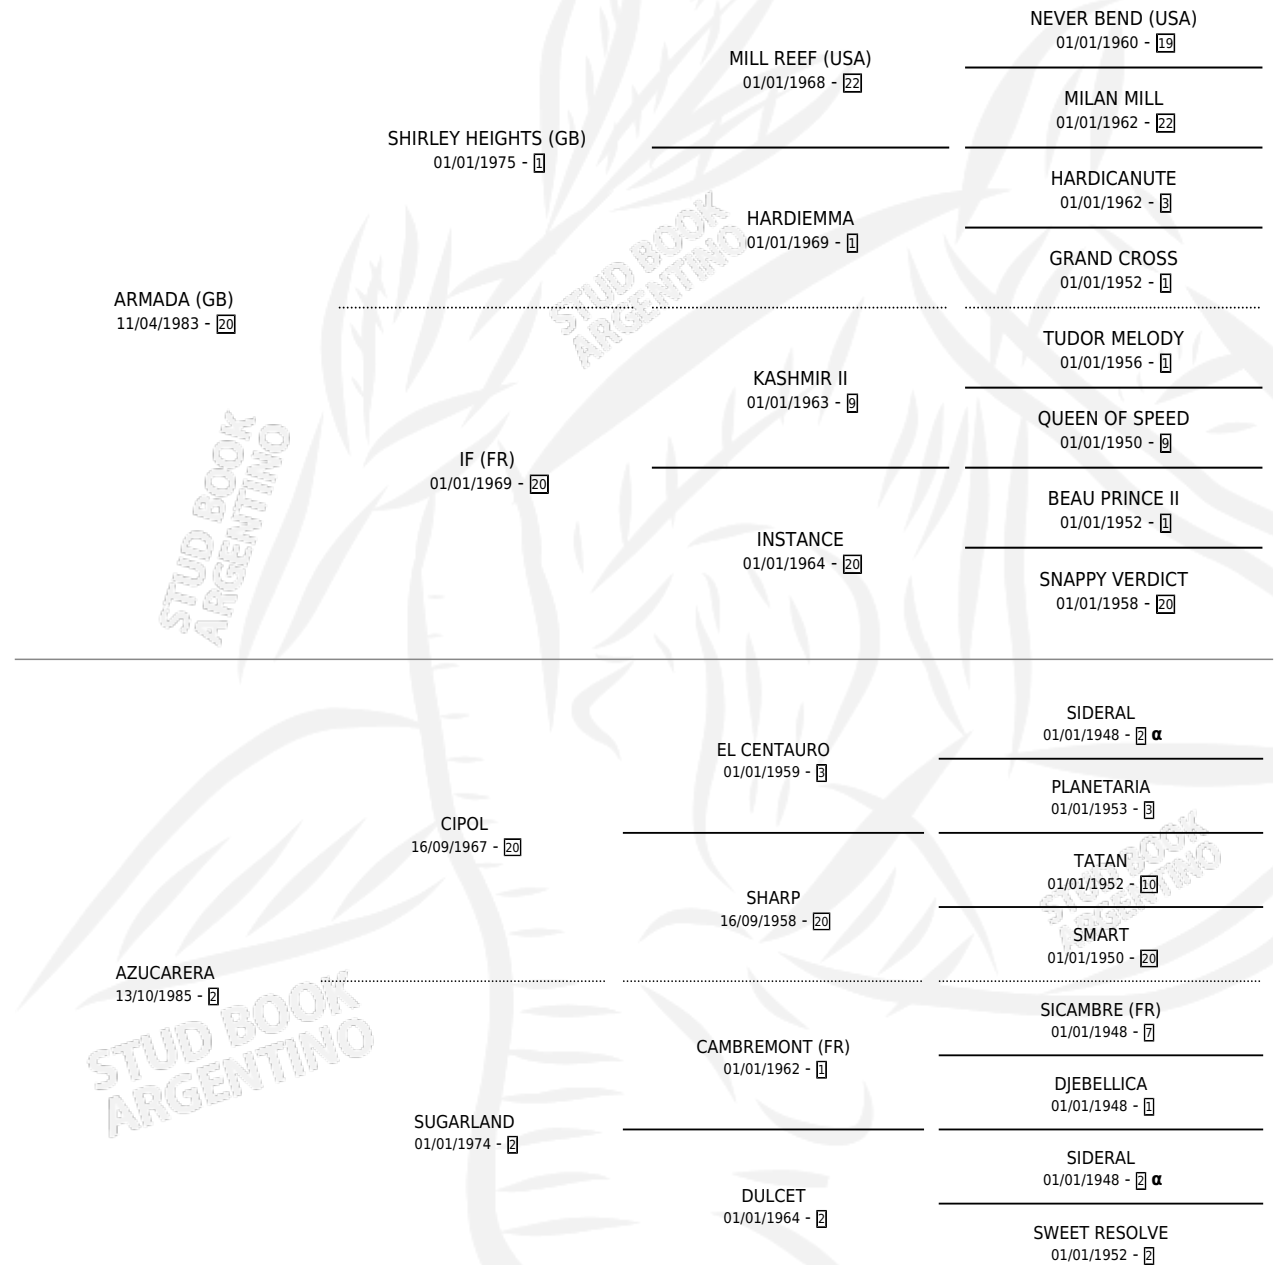

SWEET ARMY

por ARMADA (GB) y AZUCARERA por CIPOL

Argentina · Macho · Zaino · SP · 31/08/1992
Familia 2-n · Volumen 34

ESTADO

TIPIFICACIÓN SANGUÍNEA	X
TIPIFICACIÓN POR ADN	X
PASAPORTE	X
IDENTIFICACIÓN POR MICROCHIP	X
REPRODUCTOR	X

Lugar de nacimiento: Vadarkblar

Criador: Vadarkblar

PEDIGREE

INBREEDING : α

CAMPAÑA

Solo carreras oficiales de Argentina

POR EDAD

EDAD	CC	1°	2°	3°	4°	5°	NP	CLC	CLG	CLCG1	CLGG1	IMPORTE	GANANCIA / CC
5 AÑOS	1	0	0	0	0	0	1	0	0	0	0	\$0	\$0
6 AÑOS	1	0	0	0	0	0	1	0	0	0	0	\$0	\$0
TOTALES	2	0	0	0	0	0	2	0	0	0	0	\$0	\$0
%		0.0%	0.0%	0.0%	0.0%	0.0%	100%	0.0%	0.0%	0.0%	0.0%		