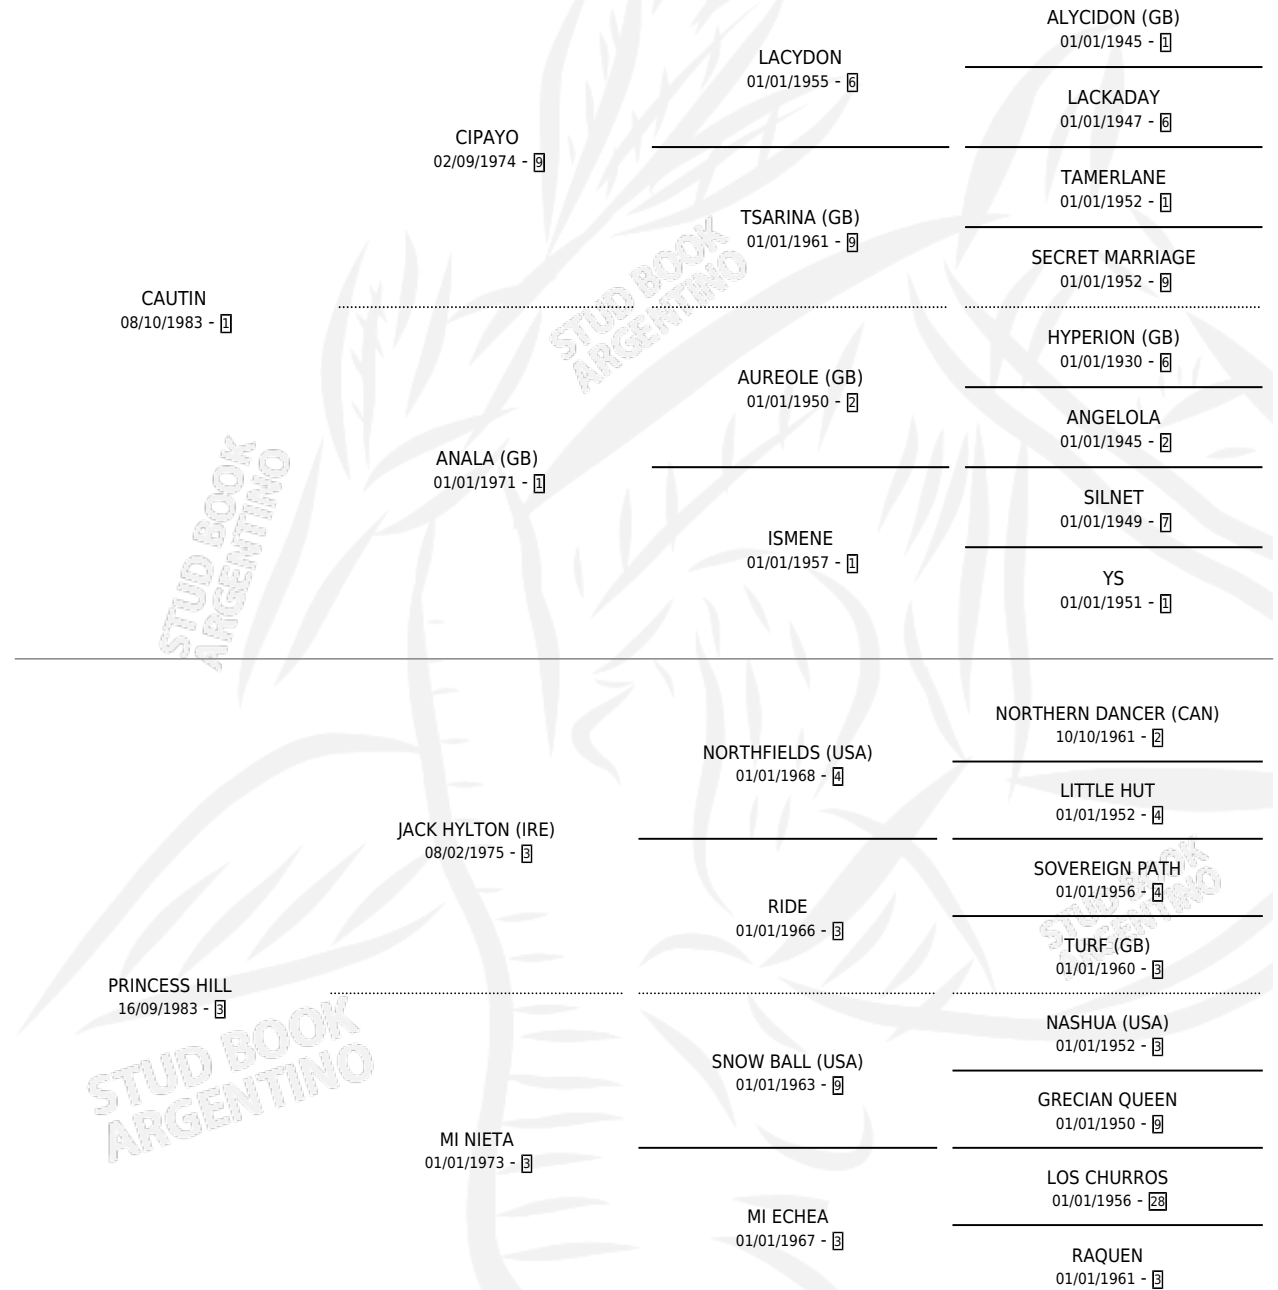

JACKTIN

por CAUTIN y PRINCESS HILL por JACK HYLTON (IRE)

Argentina · Macho · Zaino · SP · 18/09/1992
Familia 3-d · Volumen 34

ESTADO

TIPIFICACIÓN SANGUÍNEA	X
TIPIFICACIÓN POR ADN	X
PASAPORTE	X
IDENTIFICACIÓN POR MICROCHIP	X
REPRODUCTOR	X

Lugar de nacimiento: La Madrugada

Criador: La Madrugada

PEDIGREE