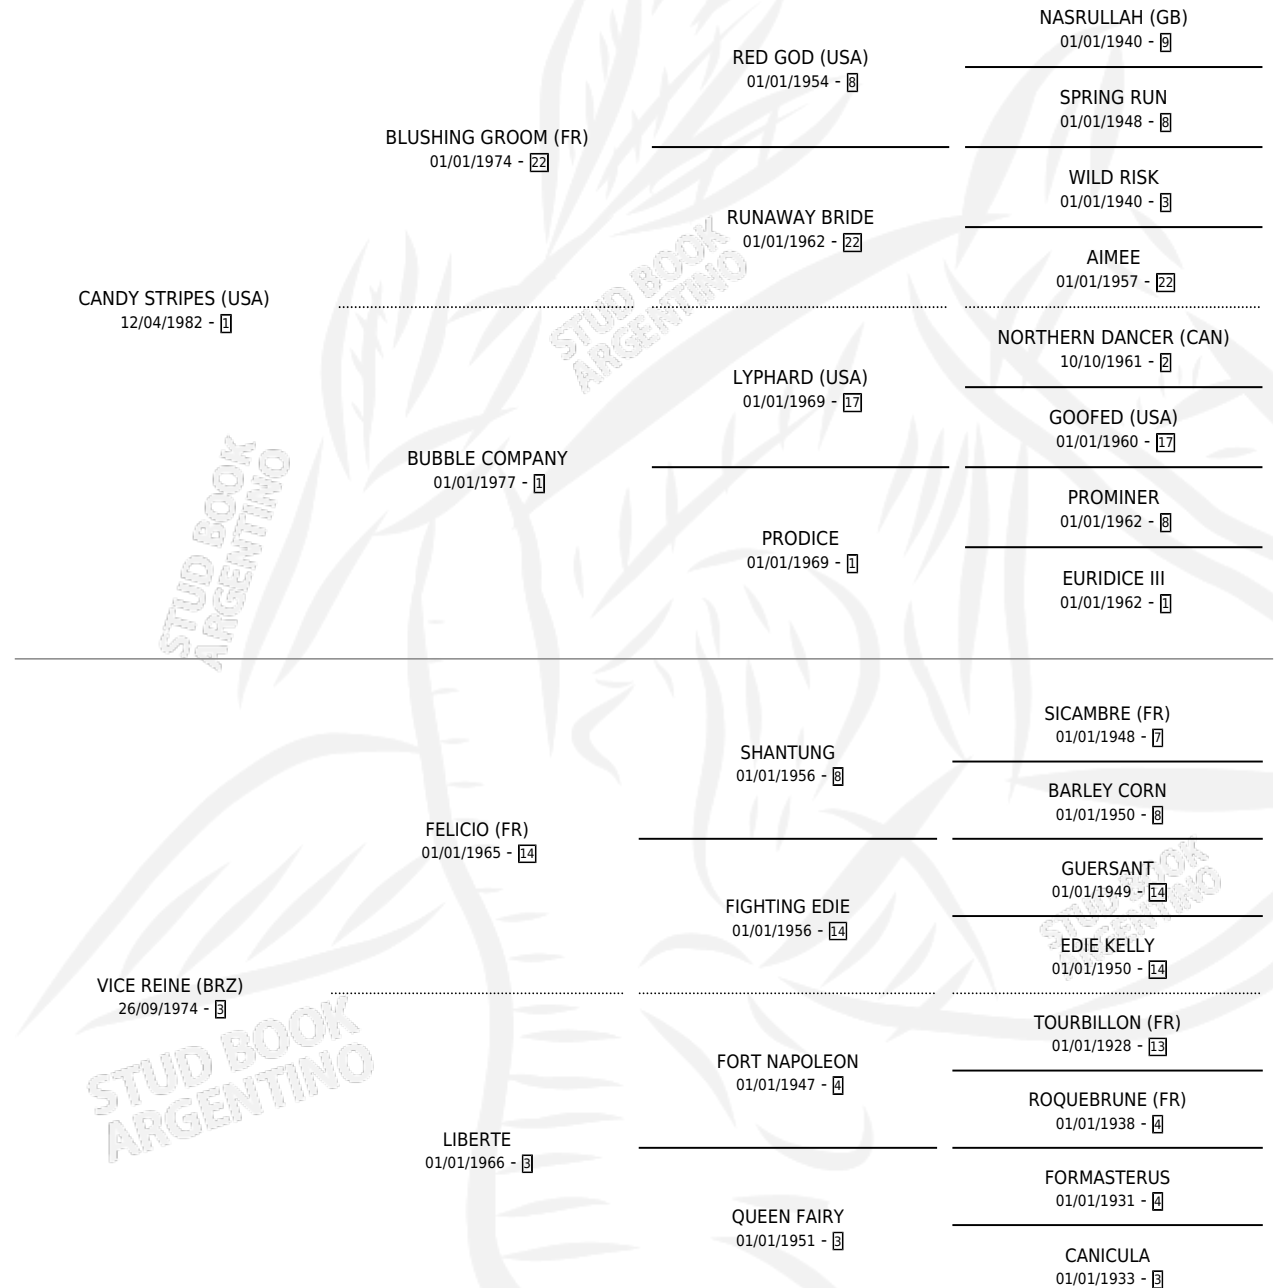

TYPHON

por **CANDY STRIPES (USA)** y **VICE REINE (BRZ)** por **FELICIO (FR)**

Argentina · Macho · Alazan Tostado · SP · 30/08/1992
Familia 3-c · Volumen 34

ESTADO

TIPIFICACIÓN SANGUÍNEA	X
TIPIFICACIÓN POR ADN	X
PASAPORTE	X
IDENTIFICACIÓN POR MICROCHIP	X
REPRODUCTOR	X

Lugar de nacimiento: El Alfalar

Criador: Sin dato

PEDIGREE

TYPHON

Datos oficiales del Stud Book Argentino

Documento generado el 14/05/2026

studbook.org.ar