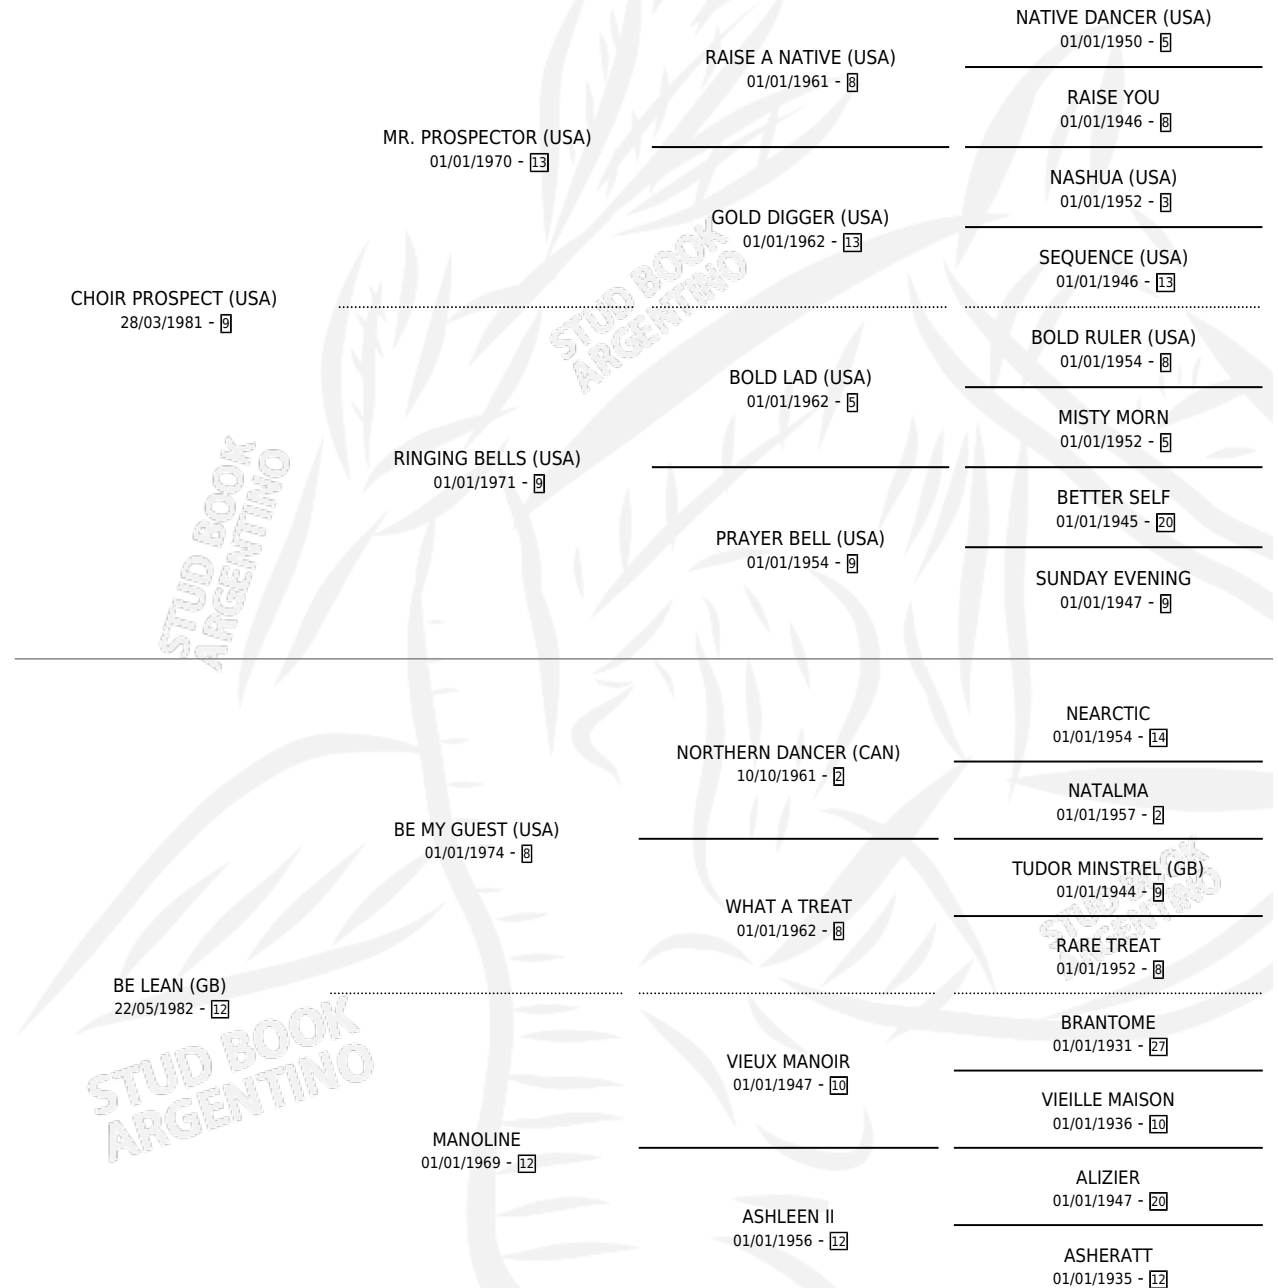

TORTILLA

por **CHOIR PROSPECT (USA)** y **BE LEAN (GB)** por **BE MY GUEST (USA)**

Argentina · Hembra · Alazan · SP · 02/09/1992
Familia 12-e · Volumen 34

ESTADO

TIPIFICACIÓN SANGUÍNEA	X
TIPIFICACIÓN POR ADN	X
PASAPORTE	X
IDENTIFICACIÓN POR MICROCHIP	X
REPRODUCTOR	X

Lugar de nacimiento: Campo particular

Criador: Sin dato

PEDIGREE

TORTILLA

Datos oficiales del Stud Book Argentino

Documento generado el 03/05/2026

studbook.org.ar