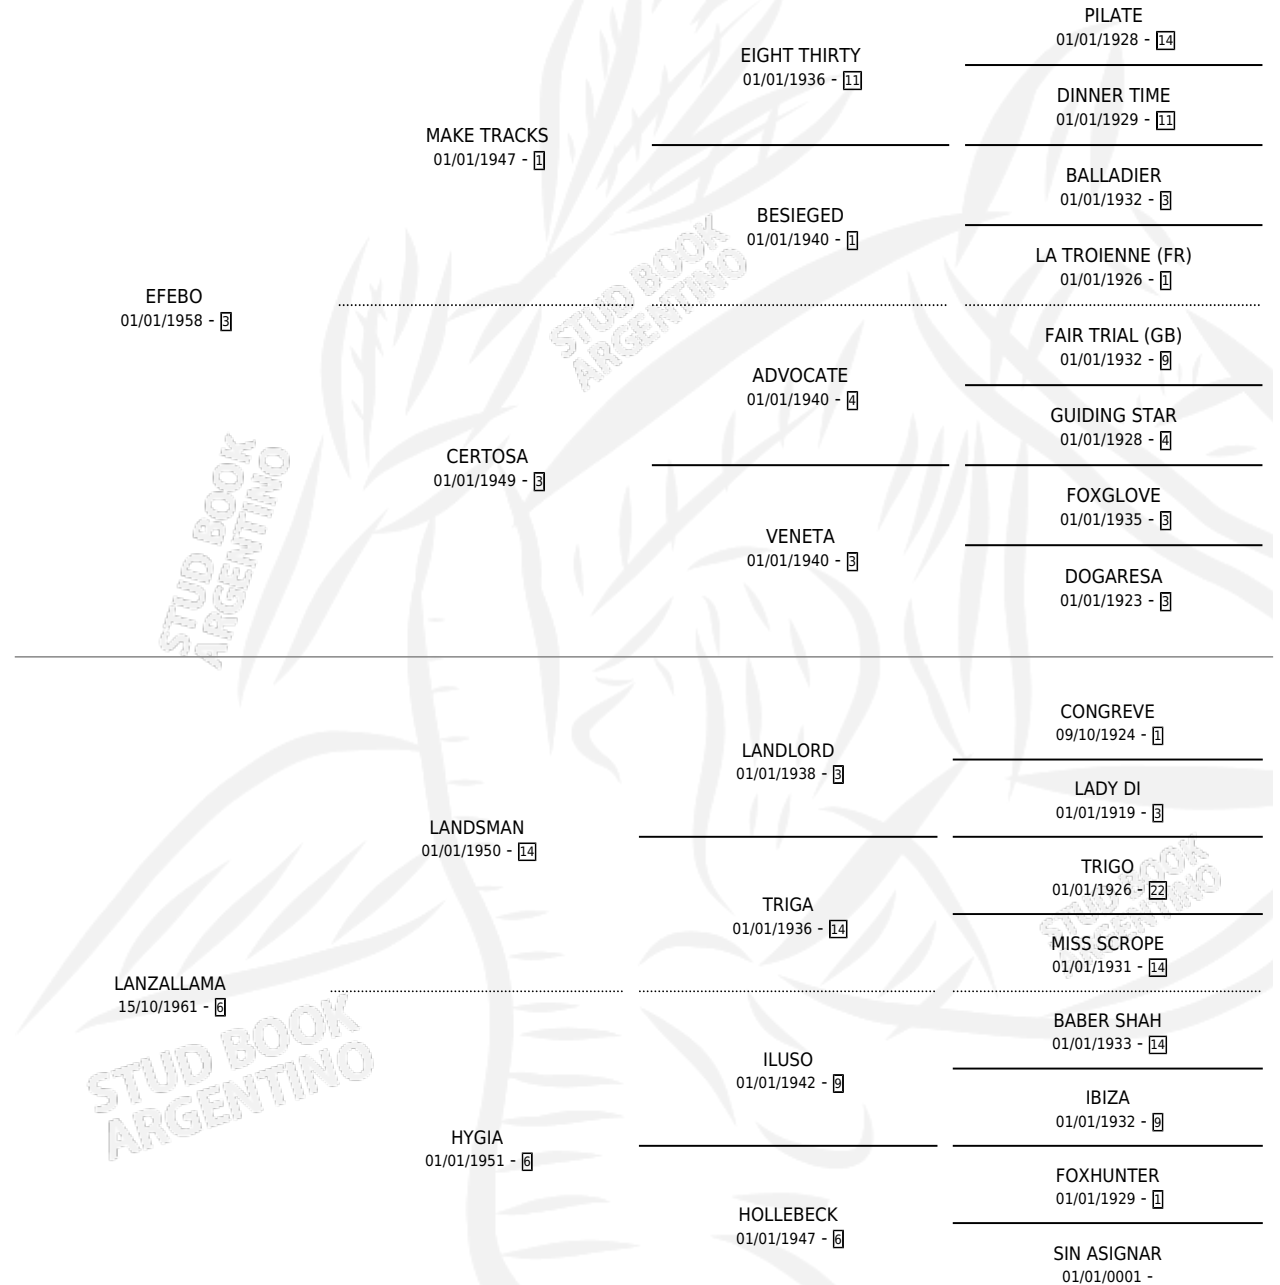

SUMMER CLOUD

por EFEBO y LANZALLAMA por LANDSMAN

Argentina · Macho · Alazan · SP · 24/10/1971
Familia 6-f · Volumen 27

ESTADO

TIPIFICACIÓN SANGUÍNEA	X
TIPIFICACIÓN POR ADN	X
PASAPORTE	X
IDENTIFICACIÓN POR MICROCHIP	X
REPRODUCTOR	X

Lugar de nacimiento: Campo particular

Criador: Sin dato

PEDIGREE

SUMMER CLOUD

Datos oficiales del Stud Book Argentino

Documento generado el 05/05/2026

studbook.org.ar