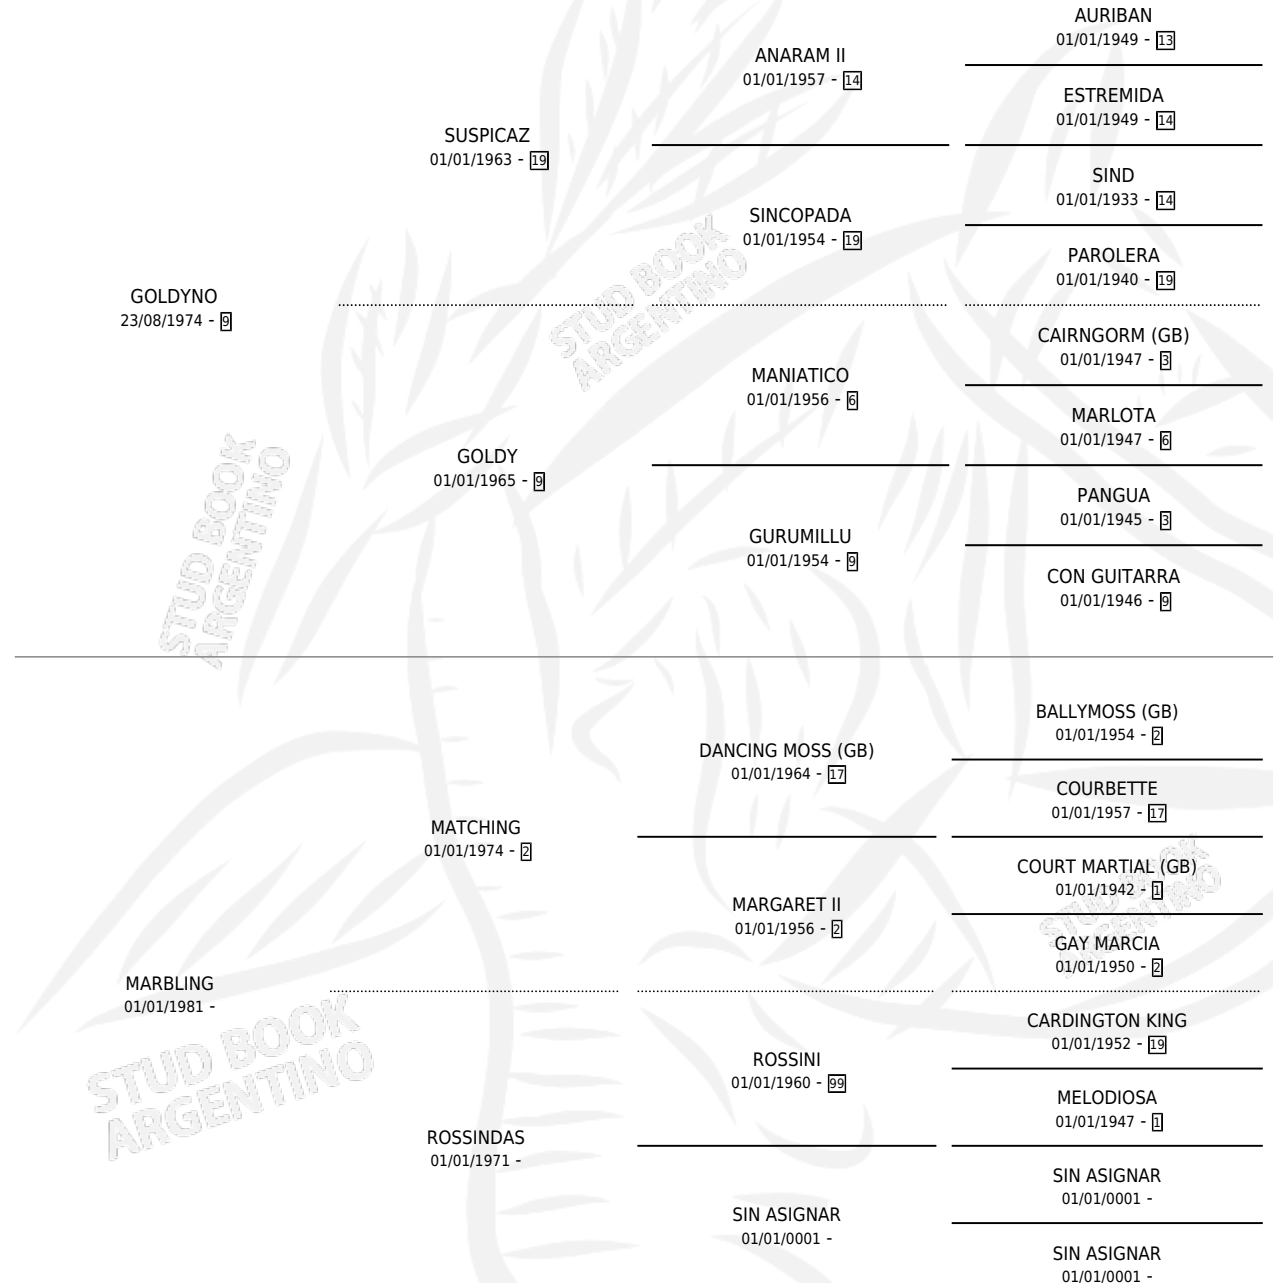

GOLDY LING

por GOLDYNO y MARBLING por MATCHING

Argentina · Hembra · Tordillo · SP · 21/09/1992
Familia · Volumen 34

ESTADO

TIPIFICACIÓN SANGUÍNEA	X
TIPIFICACIÓN POR ADN	X
PASAPORTE	X
IDENTIFICACIÓN POR MICROCHIP	X
REPRODUCTOR	X

Lugar de nacimiento: Las Margaritas

Criador: Sin dato

PEDIGREE

GOLDY LING

Datos oficiales del Stud Book Argentino

Documento generado el 10/05/2026

studbook.org.ar