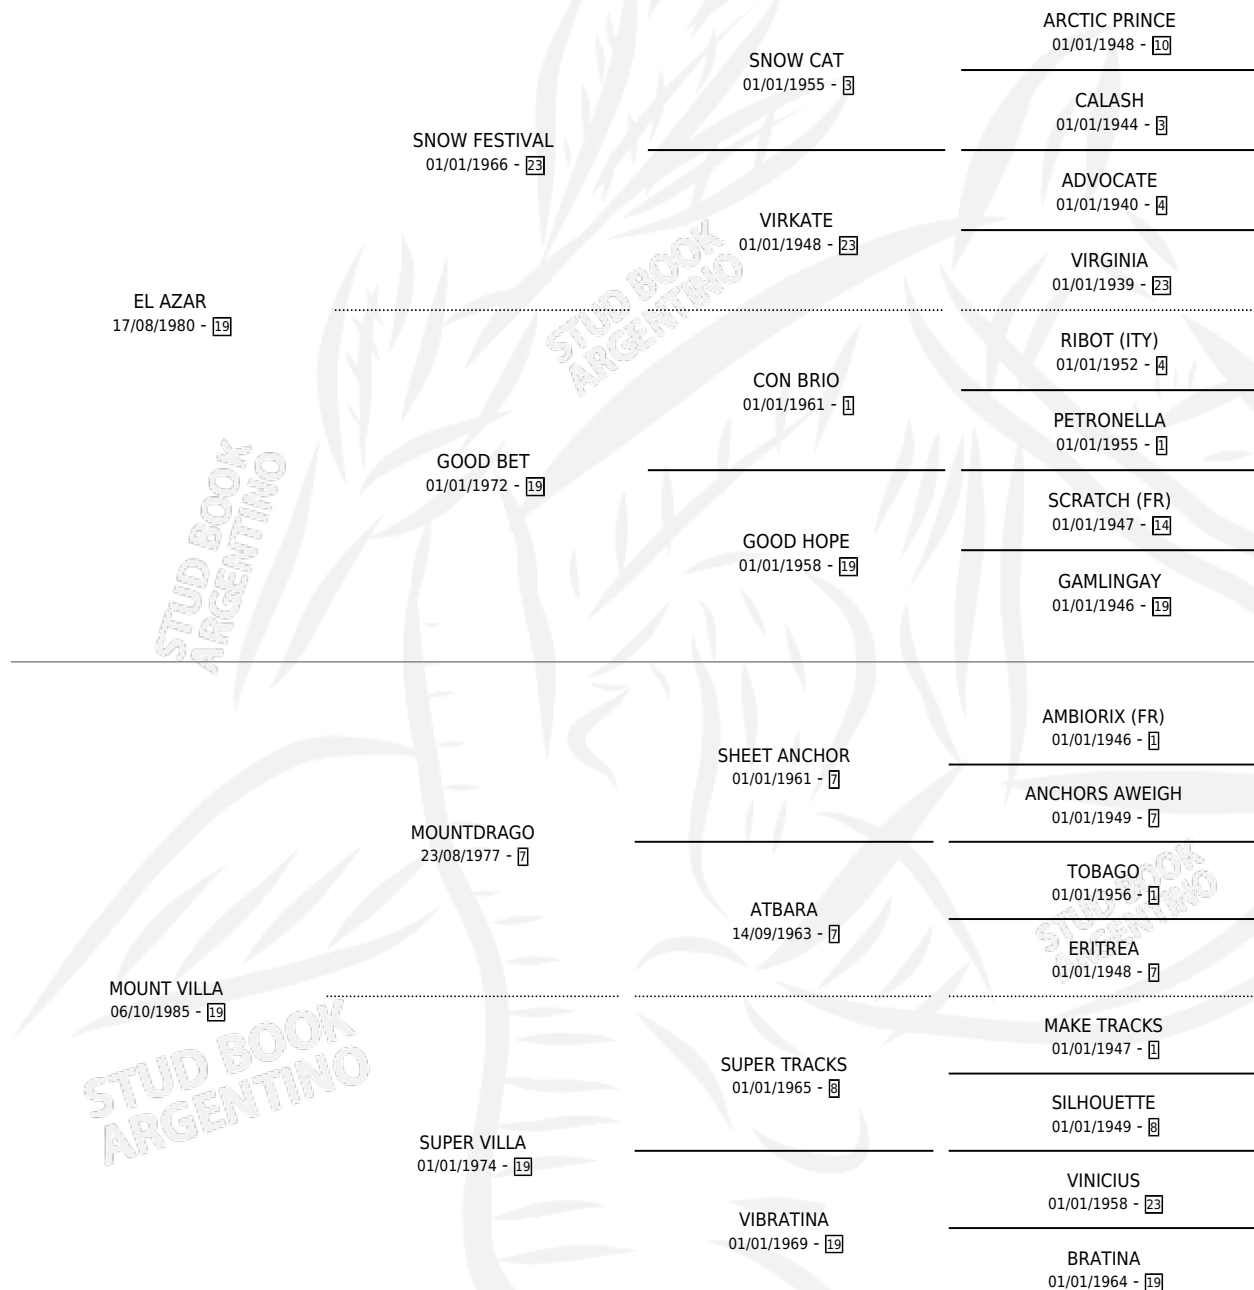

ESTREME

por EL AZAR y MOUNT VILLA por MOUNTDRAGO

Argentina · Macho · Alazan · SP · 16/08/1992
Familia 19 · Volumen 34

ESTADO

TIPIFICACIÓN SANGUÍNEA	X
TIPIFICACIÓN POR ADN	X
PASAPORTE	X
IDENTIFICACIÓN POR MICROCHIP	X
REPRODUCTOR	X

Lugar de nacimiento: El Ombucito

Criador: El Ombucito

PEDIGREE

ESTREME

Datos oficiales del Stud Book Argentino

Documento generado el 05/05/2026

studbook.org.ar