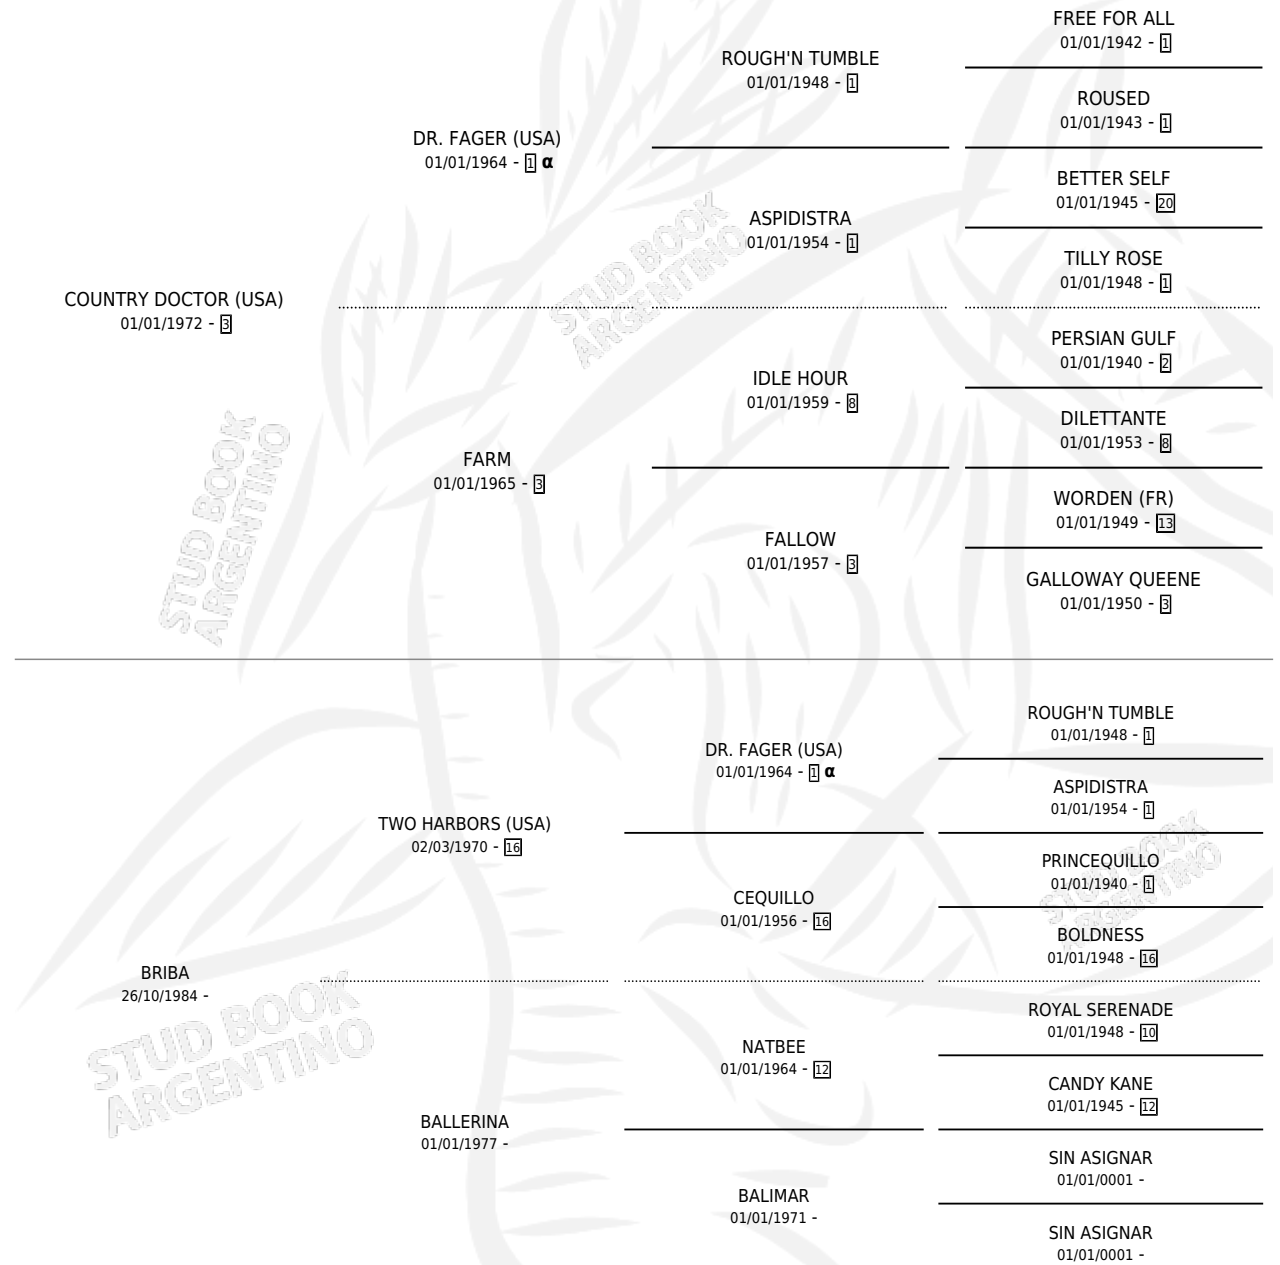

DRA. BALLERINA

por COUNTRY DOCTOR (USA) y BRIBA por TWO HARBORS (USA)

Argentina · Hembra · Alazan · SP · 01/09/1992
Familia · Volumen 34

ESTADO

TIPIFICACIÓN SANGUÍNEA	X
TIPIFICACIÓN POR ADN	X
PASAPORTE	X
IDENTIFICACIÓN POR MICROCHIP	X
REPRODUCTOR	✓

Lugar de nacimiento: David
Criador: Alonso Norberto

PEDIGREE

INBREEDING : α

CAMPAÑA

Solo carreras oficiales de Argentina

POR EDAD

EDAD	CC	1°	2°	3°	4°	5°	NP	CLC	CLG	CLCG1	CLGG1	IMPORTE	GANANCIA / CC
2 AÑOS	2	0	0	0	0	0	2	0	0	0	0	\$0	\$0
3 AÑOS	4	0	0	0	0	0	4	0	0	0	0	\$0	\$0
4 AÑOS	4	0	0	0	0	0	4	0	0	0	0	\$0	\$0
TOTALES	10	0	0	0	0	0	10	0	0	0	0	\$0	\$0
%		0.0%	0.0%	0.0%	0.0%	0.0%	100%	0.0%	0.0%	0.0%	0.0%		