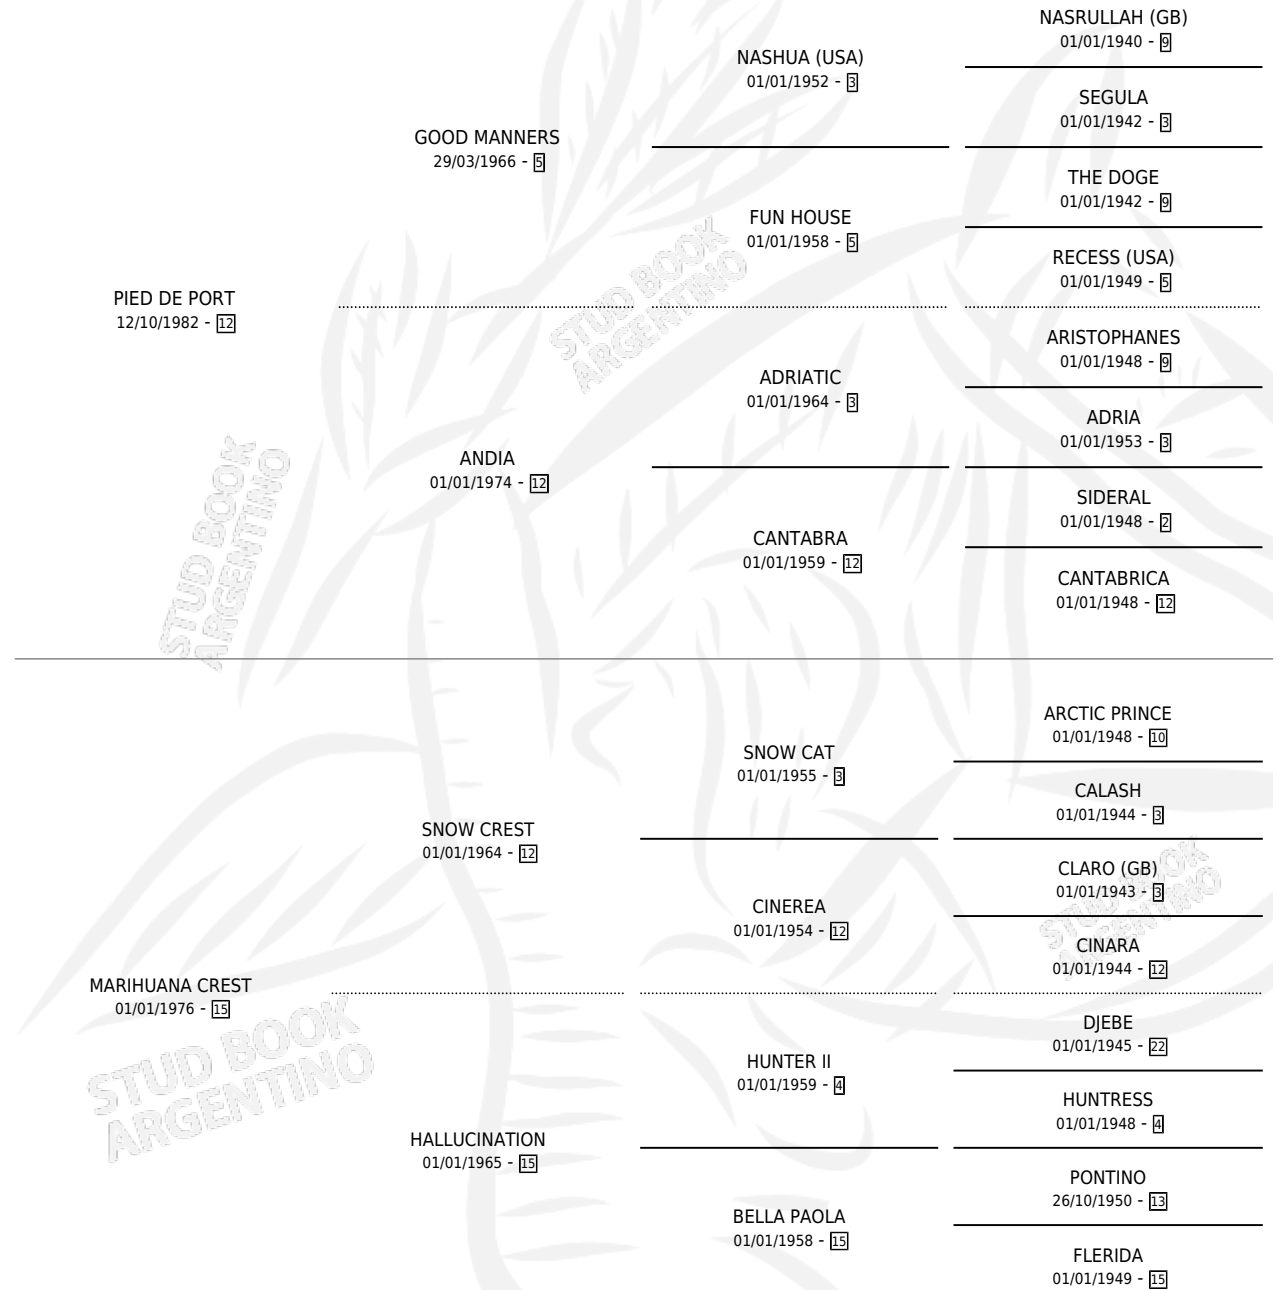

CLARO DE MAR

por **PIED DE PORT** y **MARIHUANA CREST** por **SNOW CREST**

Argentina · Macho · Alazan · SP · 26/09/1992
Familia 15-d · Volumen 34

ESTADO

TIPIFICACIÓN SANGUÍNEA	✓
TIPIFICACIÓN POR ADN	X
PASAPORTE	X
IDENTIFICACIÓN POR MICROCHIP	X
REPRODUCTOR	X

Lugar de nacimiento: Claro Del Monte

Criador: Sin dato

PEDIGREE

CLARO DE MAR

Datos oficiales del Stud Book Argentino

Documento generado el 06/05/2026

studbook.org.ar