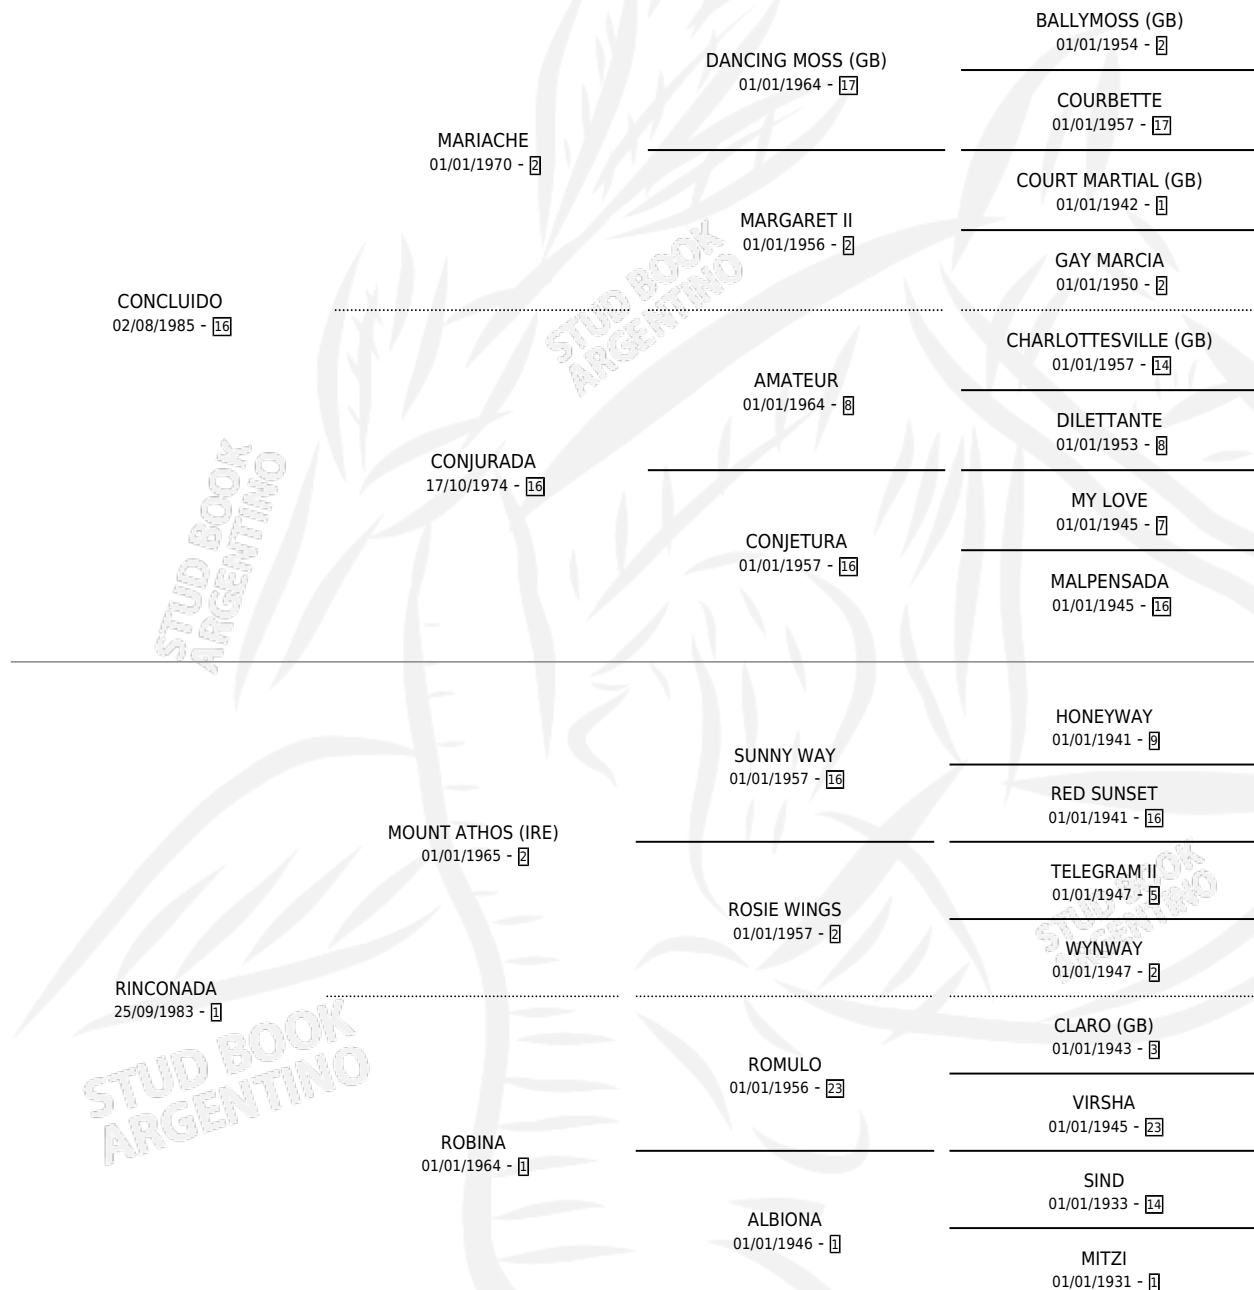

# YEMMY

por **CONCLUIDO** y **RINCONADA** por **MOUNT ATHOS (IRE)**

Argentina · Hembra · Alazan · SP · 22/07/1992  
Familia 1-e · Volumen 34

## ESTADO

TIPIFICACIÓN SANGUÍNEA	X
TIPIFICACIÓN POR ADN	X
PASAPORTE	X
IDENTIFICACIÓN POR MICROCHIP	X
REPRODUCTOR	✓

**Lugar de nacimiento:** San Renato

**Criador:** Sin dato

## PEDIGREE

S

mientos **0** / Efectividad **0.00%**

PADRILLO	PRODUCTO	CRIADOR	1ER SERVICIO	ÚLTIMO SERVICIO
FARMHAND	∅		03/12/1996	03/12/1996

**YEMMY**

**Datos oficiales del Stud Book Argentino**

Documento generado el 09/05/2026