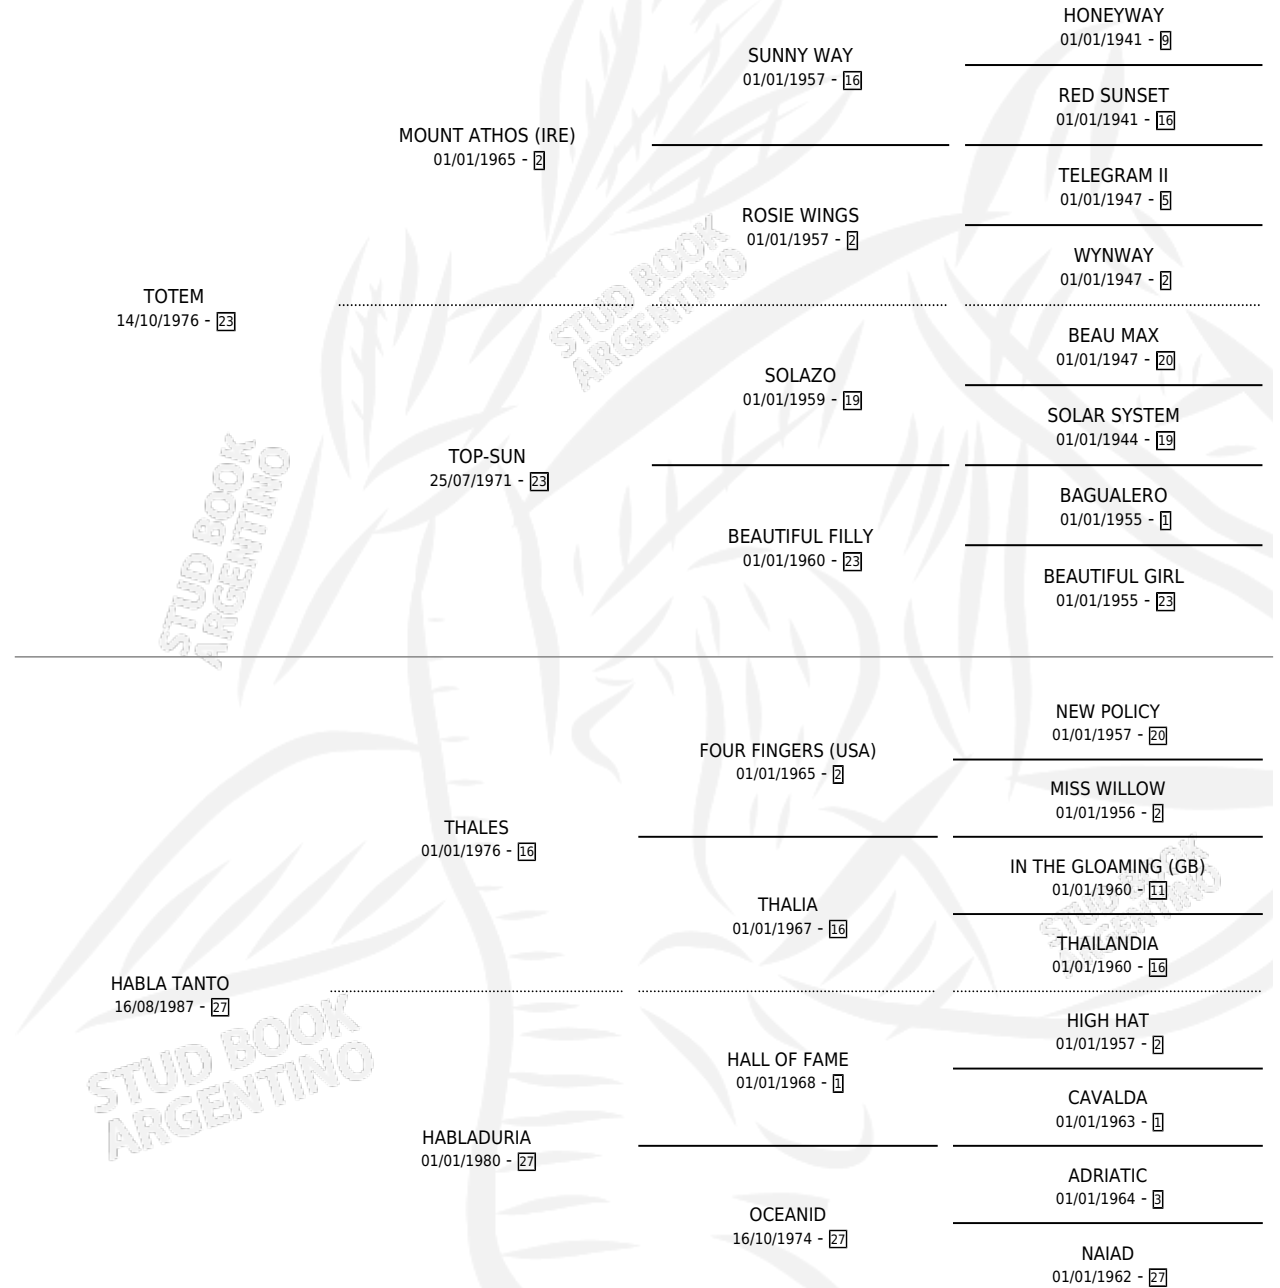

HABLA MUCHO

por TOTEM y HABLA TANTO por THALES

Argentina · Macho · Alazan · SP · 26/08/1992
Familia 27-a · Volumen 34

ESTADO

TIPIFICACIÓN SANGUÍNEA	X
TIPIFICACIÓN POR ADN	X
PASAPORTE	X
IDENTIFICACIÓN POR MICROCHIP	X
REPRODUCTOR	X

Lugar de nacimiento: Los Cerrillos

Criador: Sin dato

PEDIGREE

HABLA MUCHO

Datos oficiales del Stud Book Argentino

Documento generado el 09/05/2026

studbook.org.ar