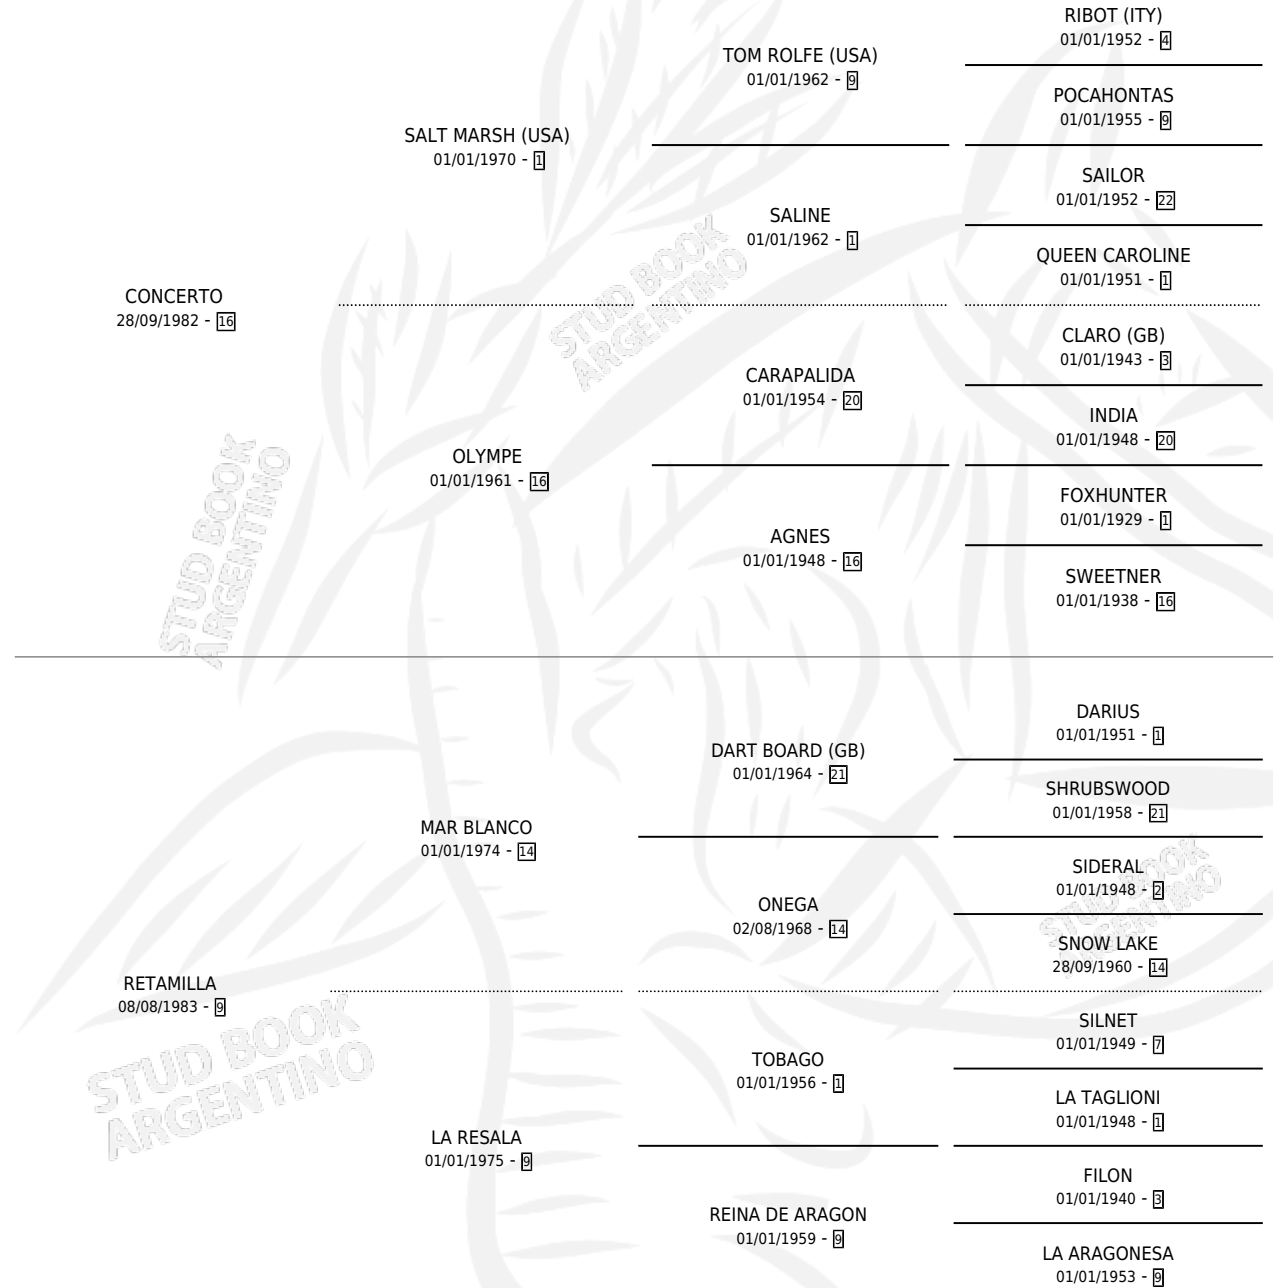

CON RETA

por **CONCERTO** y **RETAMILLA** por **MAR BLANCO**

Argentina · Hembra · Alazan · SP · 01/09/1992
Familia 9-g · Volumen 34

ESTADO

TIPIFICACIÓN SANGUÍNEA	X
TIPIFICACIÓN POR ADN	X
PASAPORTE	X
IDENTIFICACIÓN POR MICROCHIP	X
REPRODUCTOR	X

Lugar de nacimiento: Campo particular

Criador: Sin dato

PEDIGREE

CON RETA

Datos oficiales del Stud Book Argentino

Documento generado el 04/05/2026

studbook.org.ar