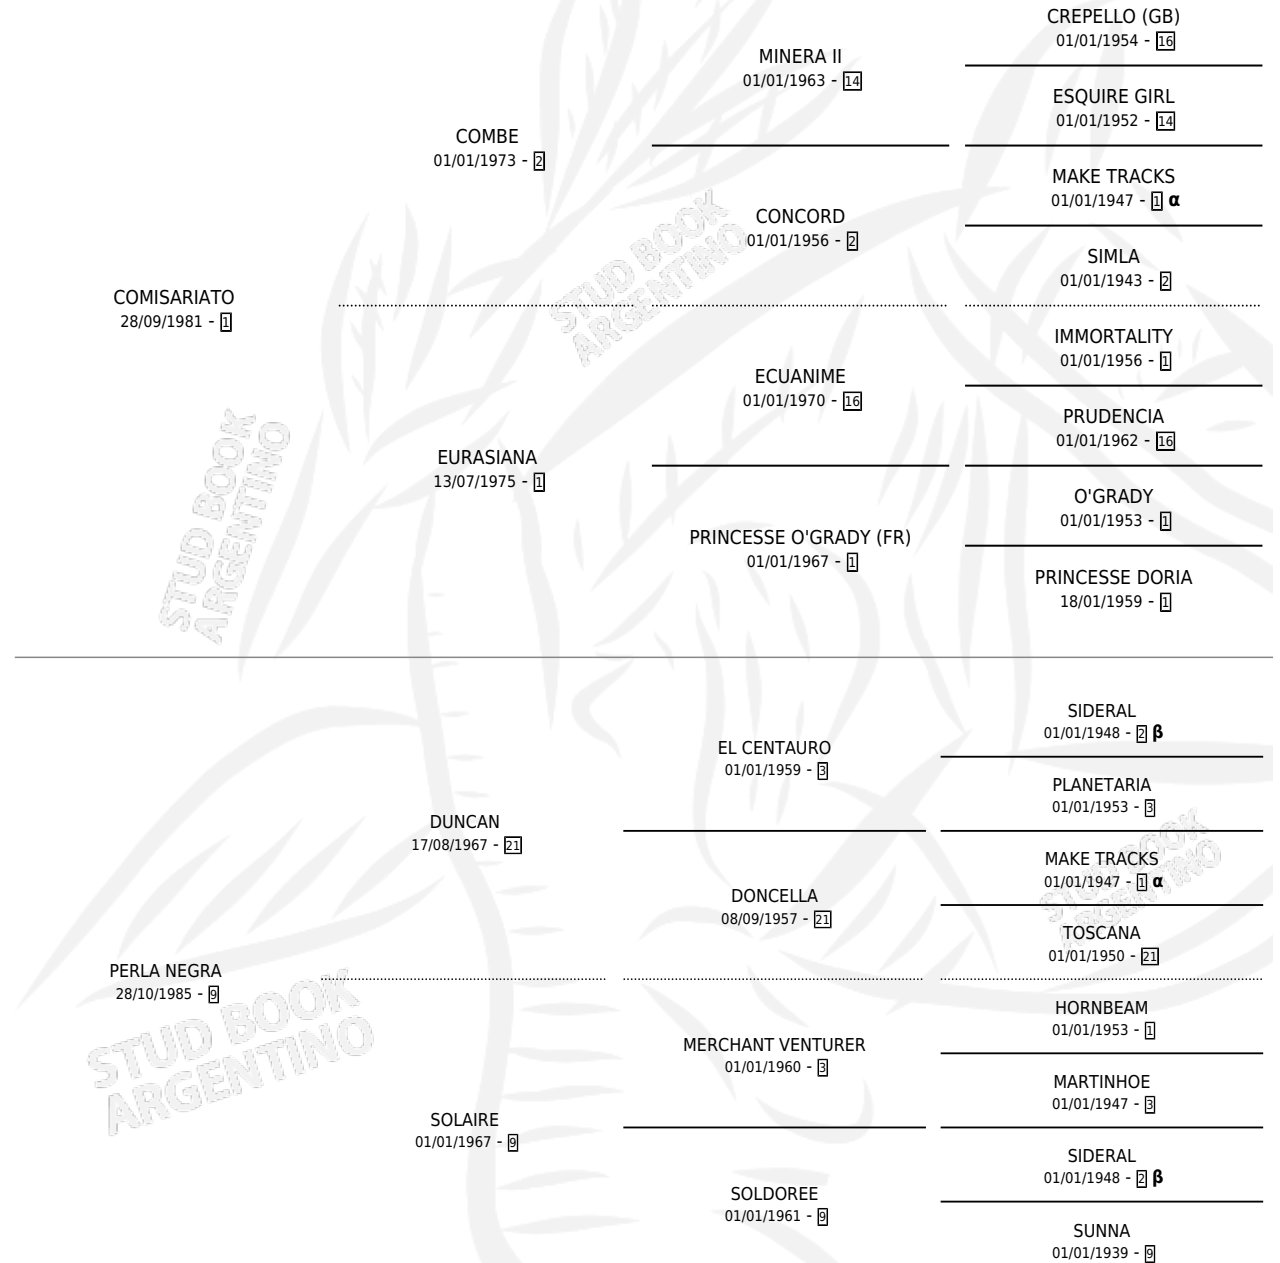

## ESTADO

TIPIFICACIÓN SANGUÍNEA	X
TIPIFICACIÓN POR ADN	X
PASAPORTE	X
IDENTIFICACIÓN POR MICROCHIP	X
REPRODUCTOR	X

**Lugar de nacimiento:** Gra-fab

**Criador:** Sin dato

## PEDIGREE

INBREEDING :  $\alpha, \beta$